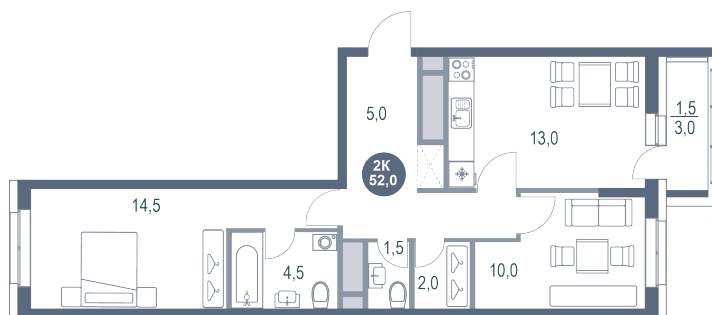

Номер: 636

2 комнатная 52 м²

Отсканируйте QR-код
и смотрите на сайте
kotelnikipark.ru

8 490 664 руб.

В ипотеку от 39 192 руб.

Корпус

Корпус №11

Этаж

9

Секция

5

08.09.2024, 02:09

Не является публичной офертой, цена может быть скорректирована. Информация взята с сайта «kotelnikipark.ru»

На этаже 9

2 комнатная 52 м²

08.09.2024, 02:09