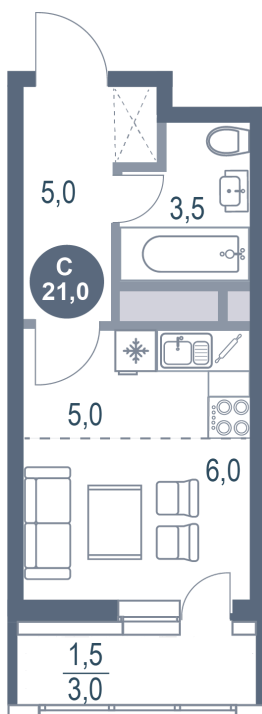

# Студия 21 м<sup>2</sup>

Отсканируйте QR-код и  
смотрите на сайте  
kotelnikipark.ru

~~5 504 830 руб.~~

**5 231 599 руб.**

В ипотеку от 21 371 руб.

Скидка

Корпус

Корпус №12

# На генплане Корпус №12

Студия 21 м<sup>2</sup>

04.04.2026 11:52 (Мск)

Не является публичной офертой, цена может быть скорректирована. Информация взята с сайта «kotelnikipark.ru»