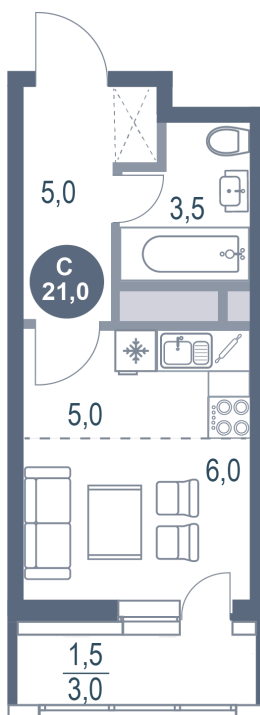

# Студия 21 м<sup>2</sup>

Отсканируйте QR-код  
и смотрите на сайте  
kotelnikipark.ru

4 858 570 руб.

В ипотеку от 21 072 руб.

Корпус

Корпус №12

Этаж

13

# На генплане Корпус №12

Студия 21 м<sup>2</sup>

23.11.2024, 14:25

Не является публичной офертой, цена может быть скорректирована. Информация взята с сайта «kotelnikipark.ru»