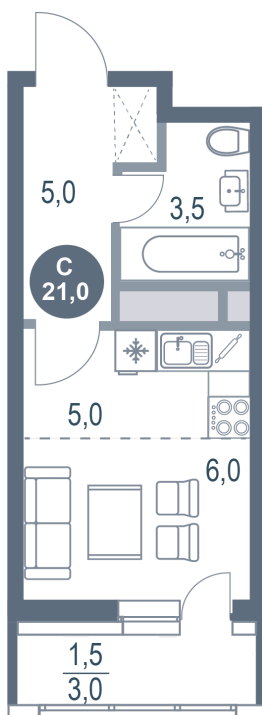

Номер: 63

Студия 21 м²

Отсканируйте QR-код
и смотрите на сайте
kotelnikipark.ru

4 858 570 руб.

В ипотеку от 21 072 руб.

Корпус

Корпус №12

Этаж

13

Секция

1

18.10.2024, 06:46

Не является публичной офертой, цена может быть скорректирована. Информация взята с сайта «kotelnikipark.ru»

На этаже 13

Студия 21 м²

18.10.2024, 06:46

Не является публичной офертой, цена может быть скорректирована. Информация взята с сайта «kotelnikipark.ru»

На генплане Корпус №12

Студия 21 м²

18.10.2024, 06:46

Не является публичной офертой, цена может быть скорректирована. Информация взята с сайта «kotelnikipark.ru»