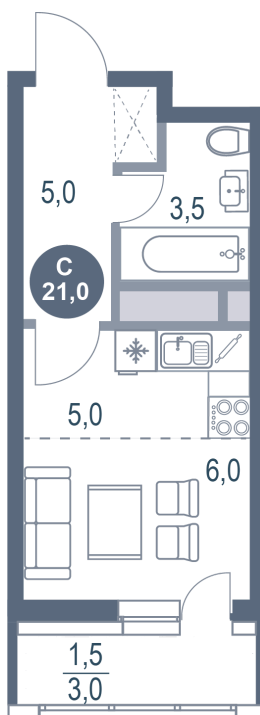

Номер: 63

Студия 21 м²

Отсканируйте QR-код
и смотрите на сайте
kotelnikipark.ru

4 858 570 руб.

В ипотеку от 21 072 руб.

Корпус

Корпус №12

Этаж