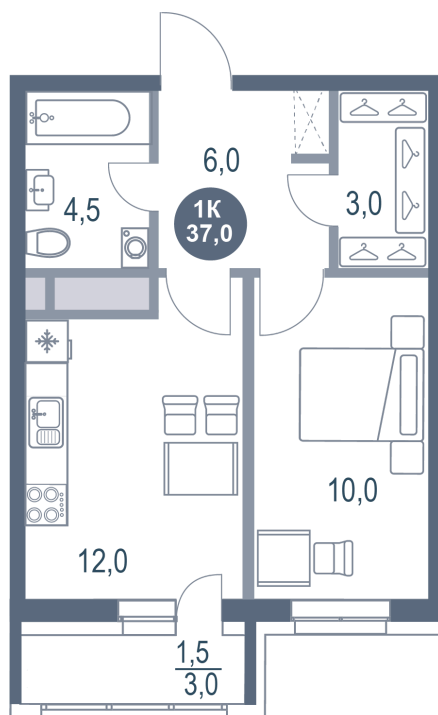

# 1 комнатная 37 м<sup>2</sup>

Отсканируйте QR-код  
и смотрите на сайте  
kotelnikipark.ru

7 854 200 руб.

В ипотеку от 34 253 руб.

Корпус

Корпус №11

Этаж

17