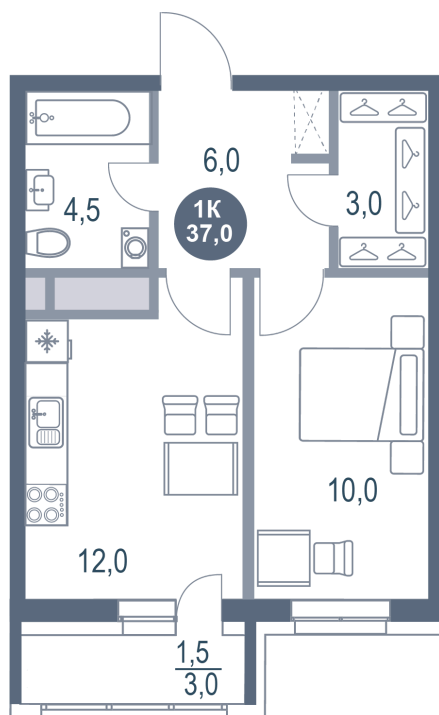

Номер: 680

1 комнатная 37 м²

Отсканируйте QR-код
и смотрите на сайте
kotelnikipark.ru

7 854 200 руб.

В ипотеку от 34 253 руб.

Корпус

Корпус №11

Этаж

17

Секция

5

22.11.2024, 05:20

Не является публичной офертой, цена может быть скорректирована. Информация взята с сайта «kotelnikipark.ru»

На этаже 17

1 комнатная 37 м²

22.11.2024, 05:20

Не является публичной офертой, цена может быть скорректирована. Информация взята с сайта «kotelnikipark.ru»

На генплане Корпус №11

1 комнатная 37 м²

22.11.2024, 05:20

Не является публичной офертой, цена может быть скорректирована. Информация взята с сайта «kotelnikipark.ru»