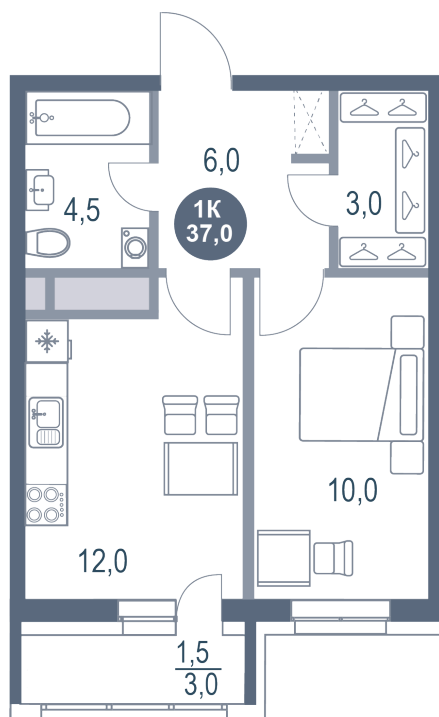

Номер: 125

# 1 комнатная 37 м<sup>2</sup>

Отсканируйте QR-код  
и смотрите на сайте  
kotelnikipark.ru

7 397 795 руб.

В ипотеку от 34 147 руб.

Корпус

Корпус №12

Этаж

23

# На генплане Корпус №12

1 комнатная 37 м<sup>2</sup>

08.09.2024, 00:32

Не является публичной офертой, цена может быть скорректирована. Информация взята с сайта «kotelnikipark.ru»