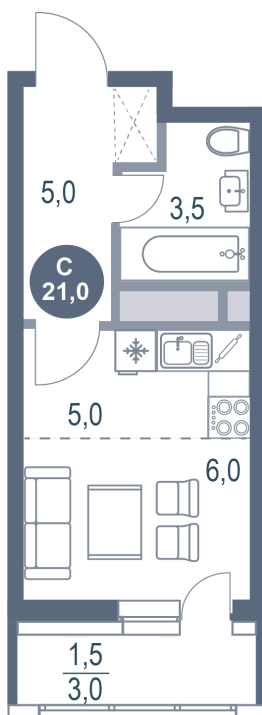

# Студия 21 м<sup>2</sup>

Отсканируйте QR-код  
и смотрите на сайте  
kotelnikipark.ru

5 219 140 руб.

В ипотеку от 22 702 руб.

Корпус

Корпус №12

Этаж

16

# На генплане Корпус №12

Студия 21 м<sup>2</sup>

23.11.2024, 13:58

Не является публичной офертой, цена может быть скорректирована. Информация взята с сайта «kotelnikipark.ru»