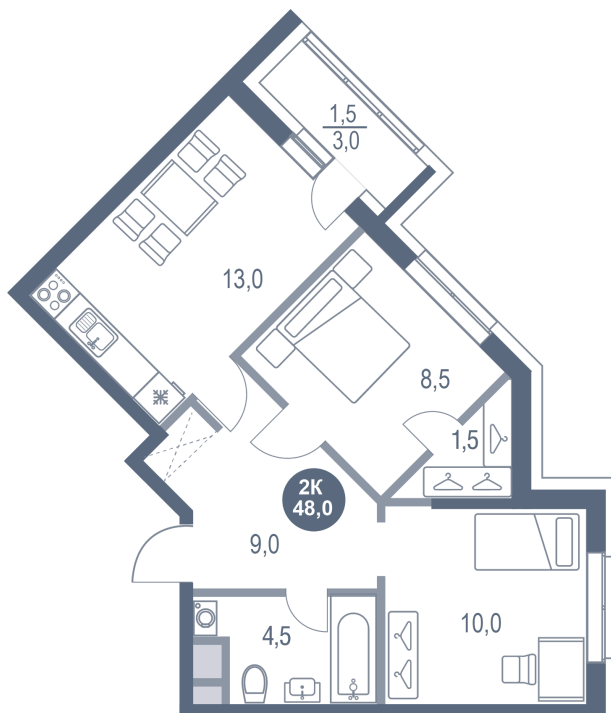

Номер: 439

2 КОМНАТНАЯ 48 м²

Отсканируйте QR-код и
смотрите на сайте
kotelnikipark.ru

~~11 090 080 руб.~~

9 985 072 руб.

В ипотеку от 43 702 руб.

Скидка

Корпус	Корпус №11	Этаж	23
Секция	3	Сдача	4 кв. 2026

27.06.2026 03:40 (Мск)

Не является публичной офертой, цена может быть скорректирована.
Информация взята с сайта «kotelnikipark.ru».

На генплане Корпус №11

2 комнатная 48 м²

27.06.2026 03:40 (Мск)

Не является публичной офертой, цена может быть скорректирована.
Информация взята с сайта «kotelnikipark.ru».