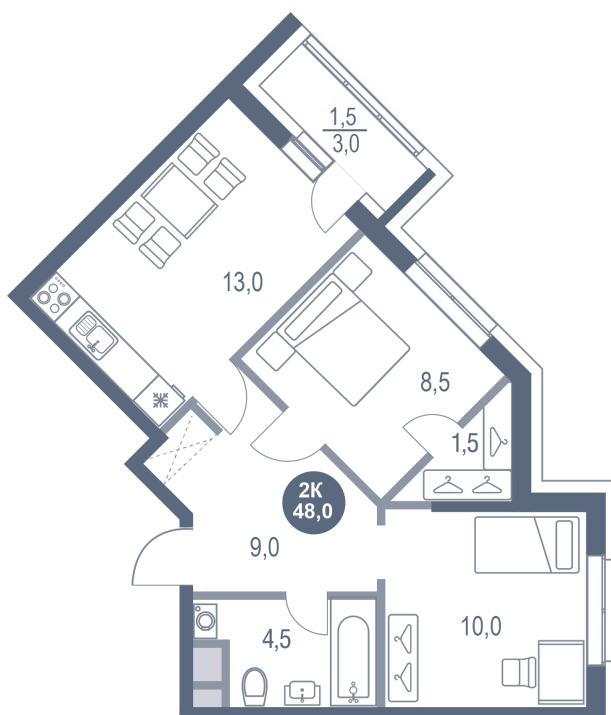

Номер: 439

2 комнатная 48 м²

Отсканируйте QR-код
и смотрите на сайте
kotelnikipark.ru

9 701 320 руб.

В ипотеку от 42 412 руб.

Корпус

Корпус №11

Этаж