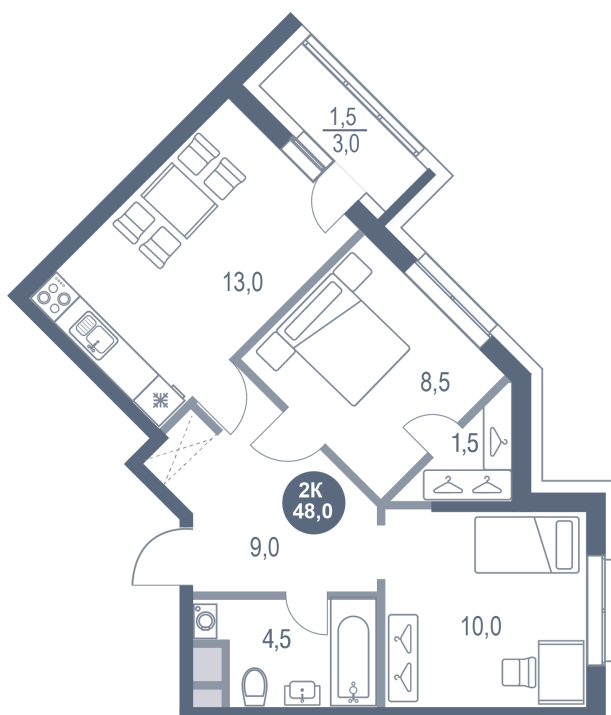

Номер: 439

2 комнатная 48 м²

Отсканируйте QR-код
и смотрите на сайте
kotelnikipark.ru

9 701 320 руб.

В ипотеку от 42 412 руб.

Корпус

Корпус №11

Этаж

23

Секция

3

04.12.2024, 08:37

Не является публичной офертой, цена может быть скорректирована. Информация взята с сайта «kotelnikipark.ru»

На этаже 23

2 комнатная 48 м²

04.12.2024, 08:37

Не является публичной офертой, цена может быть скорректирована. Информация взята с сайта «kotelnikipark.ru»

На генплане Корпус №11

2 комнатная 48 м²

04.12.2024, 08:37

Не является публичной офертой, цена может быть скорректирована. Информация взята с сайта «kotelnikipark.ru»