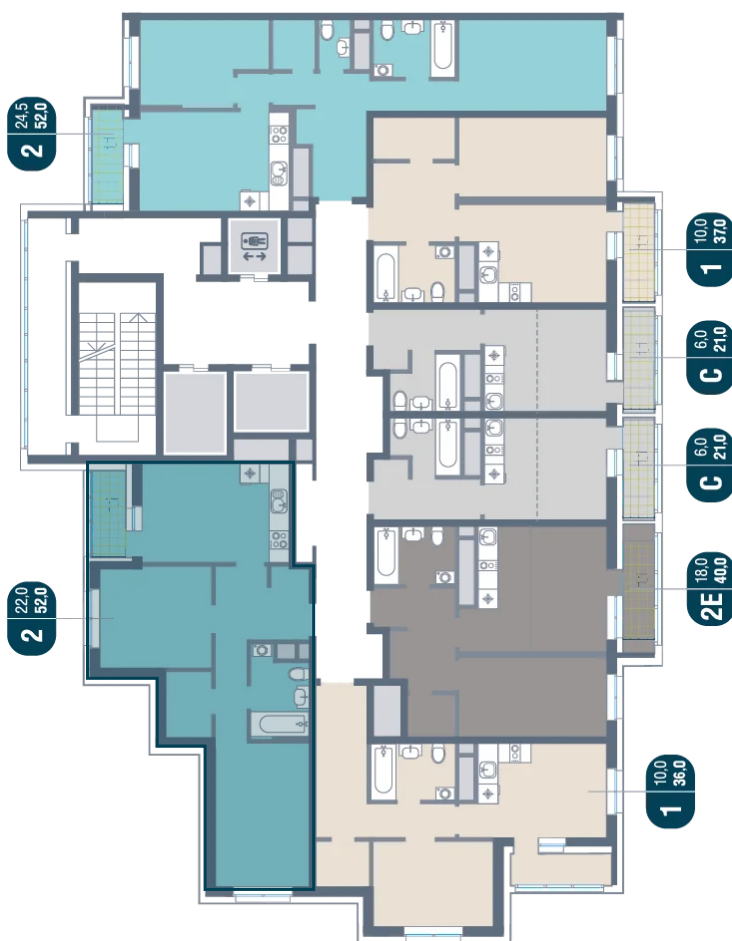

Номер: 834

2 комнатная 52 м²

Отсканируйте QR-код
и смотрите на сайте
kotelnikipark.ru

10 547 200 руб.

В ипотеку от 46 013 руб.

Корпус

Корпус №12

Этаж

14

Секция

6

18.10.2024, 06:38

Не является публичной офертой, цена может быть скорректирована. Информация взята с сайта «kotelnikipark.ru»

На этаже 14

2 комнатная 52 м²

18.10.2024, 06:38

Не является публичной офертой, цена может быть скорректирована. Информация взята с сайта «kotelnikipark.ru»

На генплане Корпус №12

2 комнатная 52 м²

18.10.2024, 06:38

Не является публичной офертой, цена может быть скорректирована. Информация взята с сайта «kotelnikipark.ru»