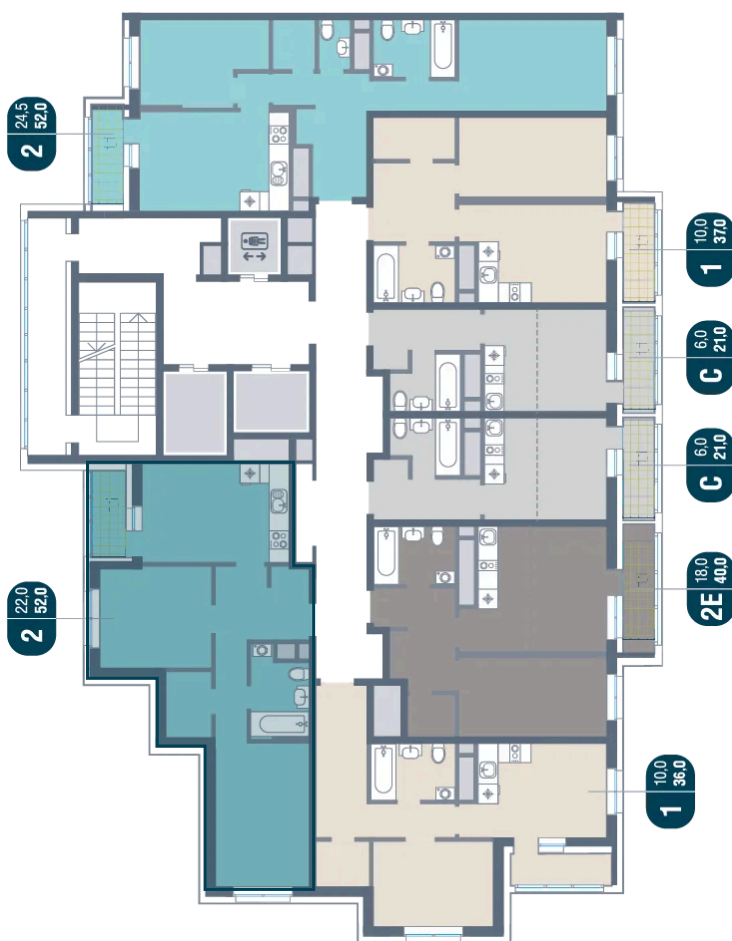

Номер: 834

2 комнатная 52 м²

Отсканируйте QR-код
и смотрите на сайте
kotelnikipark.ru

10 547 200 руб.

В ипотеку от 46 013 руб.

Корпус

Корпус №12

Этаж

14

Секция

6

24.11.2024, 23:52

Не является публичной офертой, цена может быть скорректирована. Информация взята с сайта «kotelnikipark.ru»

На этаже 14

2 комнатная 52 м²

24.11.2024, 23:52

Не является публичной офертой, цена может быть скорректирована. Информация взята с сайта «kotelnikipark.ru»

На генплане Корпус №12

2 комнатная 52 м²

24.11.2024, 23:52

Не является публичной офертой, цена может быть скорректирована. Информация взята с сайта «kotelnikipark.ru»