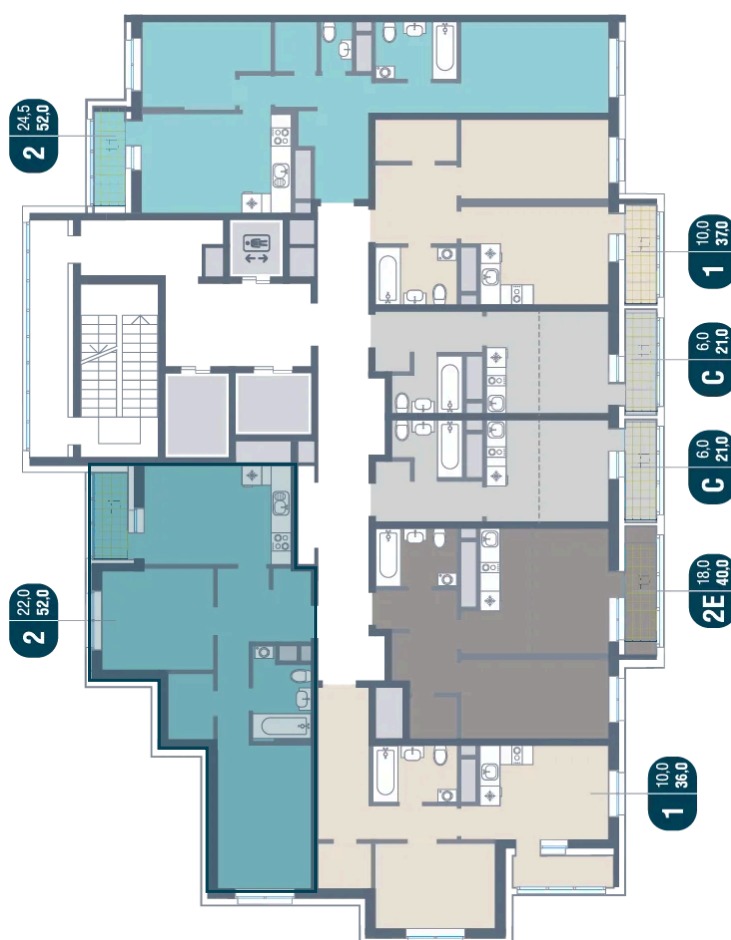

На этаже 14

2 комнатная 52 м²

Адрес офиса продаж

Московская обл, г Котельники, мкр Новые
Котельники, д 2

04.04.2025 21:22 (Мск)

Не является публичной офертой, цена может
быть скорректирована. Информация взята с
сайта «kotelnikipark.ru»