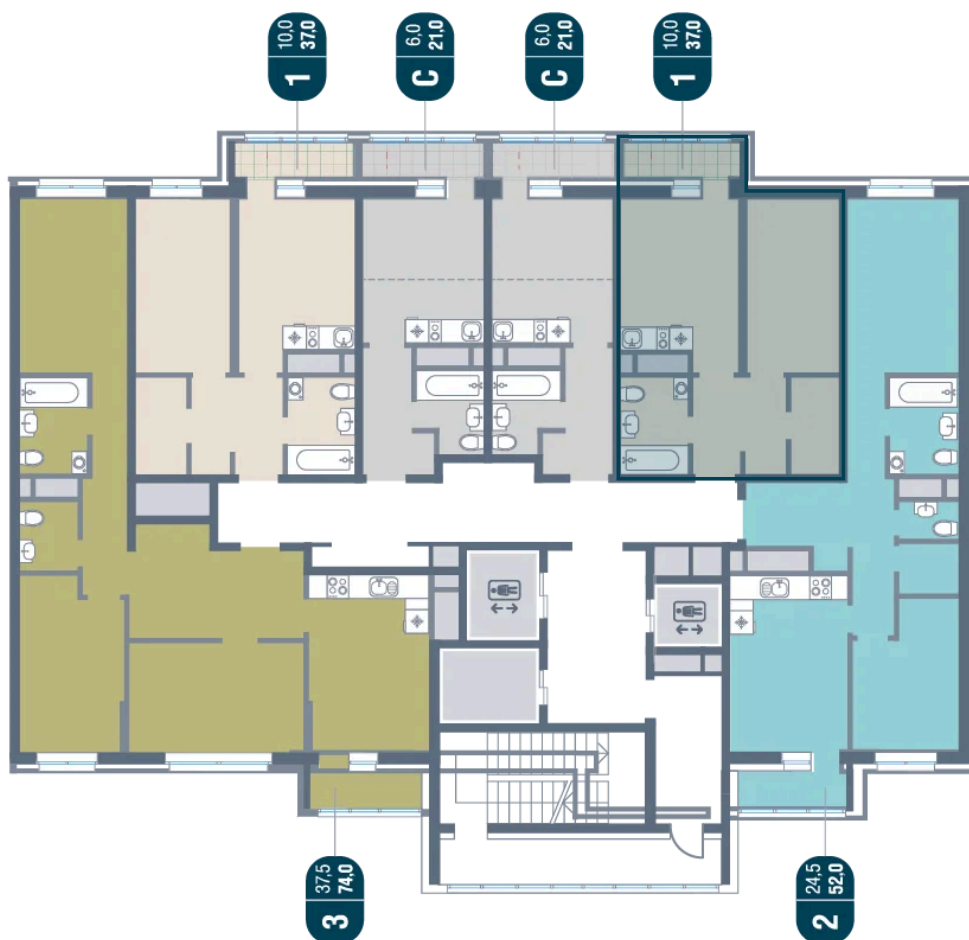

Корпус №12

Этаж

20

Секция

2

Сдача

4 кв. 2026

24.05.2026 00:54 (Мск)

Не является публичной офертой, цена может быть скорректирована.
Информация взята с сайта «kotelnikipark.ru».

На этаже 20

1 комнатная 37 м²

24.05.2026 00:54 (Мск)

Не является публичной офертой, цена может быть скорректирована.
Информация взята с сайта «kotelnikipark.ru».

На генплане Корпус №12

1 комнатная 37 м²

24.05.2026 00:54 (Мск)

Не является публичной офертой, цена может быть скорректирована.
Информация взята с сайта «kotelnikipark.ru».