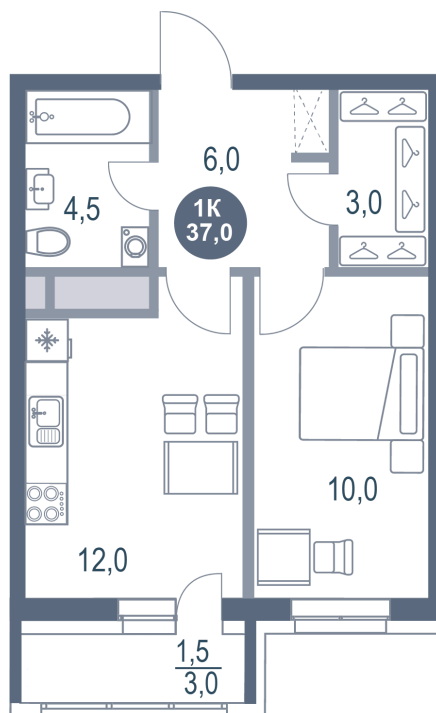

Номер: 245

1 КОМНАТНАЯ 37 м²

Отсканируйте QR-код и
смотрите на сайте
kotelnikipark.ru

~~7 821 470 руб.~~

7 432 415 руб.

В ипотеку от 30 361 руб.

Скидка

Корпус

Корпус №12

Этаж

20

Секция

2

Сдача

4 кв. 2026

24.05.2026 00:54 (Мск)

Не является публичной офертой, цена может быть скорректирована.
Информация взята с сайта «kotelnikipark.ru».

На этаже 20

1 комнатная 37 м²

24.05.2026 00:54 (Мск)

Не является публичной офертой, цена может быть скорректирована.
Информация взята с сайта «kotelnikipark.ru».

На генплане Корпус №12

1 комнатная 37 м²

24.05.2026 00:54 (Мск)

Не является публичной офертой, цена может быть скорректирована.
Информация взята с сайта «kotelnikipark.ru».