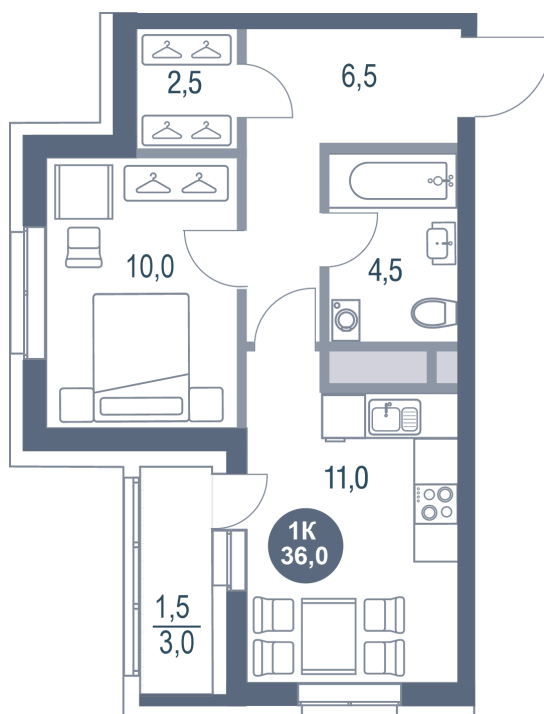

# 1 КОМНАТНАЯ 36 м<sup>2</sup>

Отсканируйте QR-код и  
смотрите на сайте  
kotelnikipark.ru

~~7 643 200 руб.~~

7 263 040 руб.

В ипотеку от 29 669 руб.

Скидка

Корпус

Корпус №11