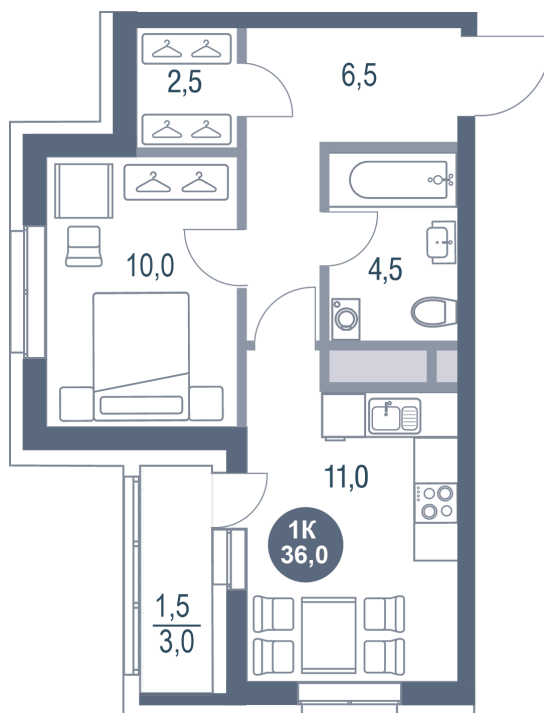

# 1 комнатная 36 м<sup>2</sup>

Отсканируйте QR-код и  
смотрите на сайте  
kotelnikipark.ru

7 643 200 руб.

В ипотеку от 31 222 руб.

Корпус	Корпус №11	Этаж	10
Секция	1	Сдача	4 кв. 2026

25.05.2026 16:50 (Мск)