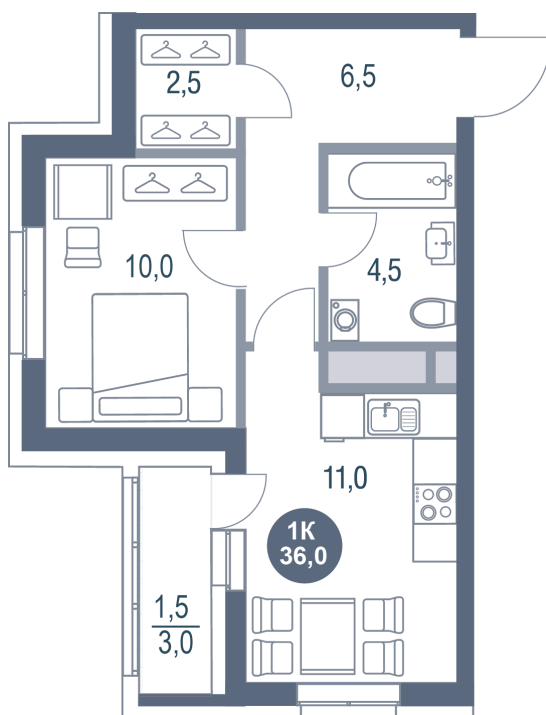

Номер: 62

1 комнатная 36 м²

Отсканируйте QR-код
и смотрите на сайте
kotelnikipark.ru

6 930 160 руб.

В ипотеку от 30 150 руб.

Корпус

Корпус №11

Этаж