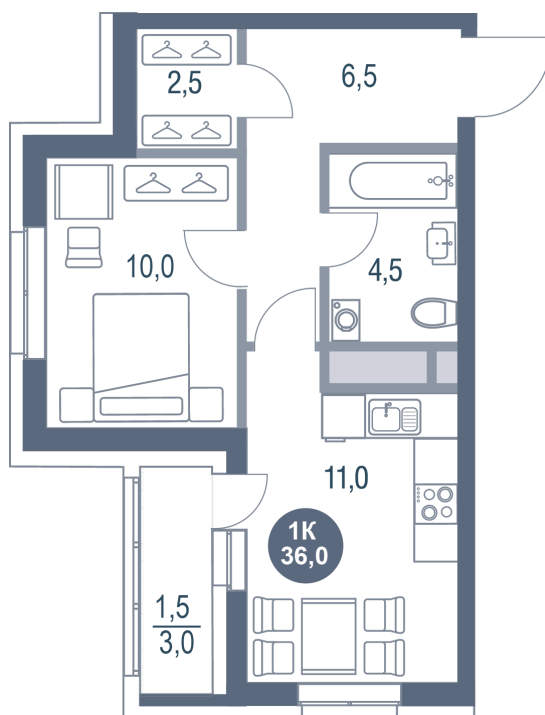

# 1 комнатная 36 м<sup>2</sup>

Отсканируйте QR-код  
и смотрите на сайте  
kotelnikipark.ru

6 930 160 руб.

В ипотеку от 30 150 руб.

Корпус

Корпус №11

Этаж

10