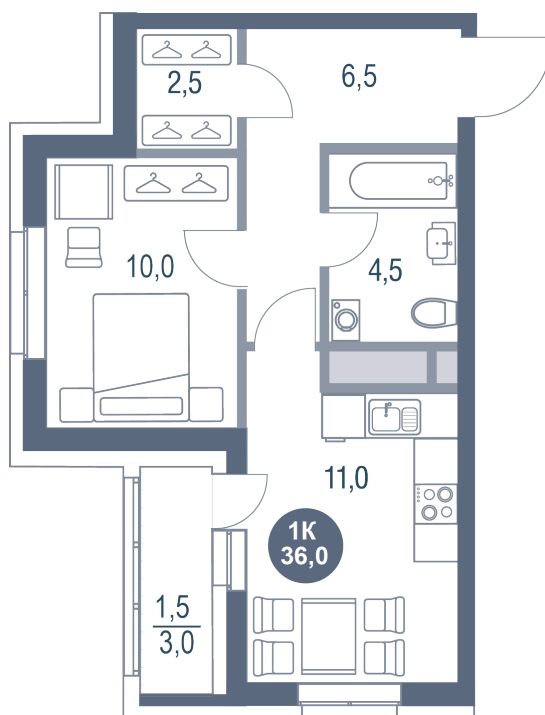

Номер: 62

1 комнатная 36 м²

Отсканируйте QR-код
и смотрите на сайте
kotelnikipark.ru

6 531 840 руб.

В ипотеку от 30 150 руб.

Корпус

Корпус №11

Этаж

10

Секция

1

08.09.2024, 02:27

Не является публичной офертой, цена может быть скорректирована. Информация взята с сайта «kotelnikipark.ru»

На этаже 10

1 комнатная 36 м²

08.09.2024, 02:27

Не является публичной офертой, цена может быть скорректирована. Информация взята с сайта «kotelnikipark.ru»

На генплане Корпус №11

1 комнатная 36 м²

08.09.2024, 02:27

Не является публичной офертой, цена может быть скорректирована. Информация взята с сайта «kotelnikipark.ru»