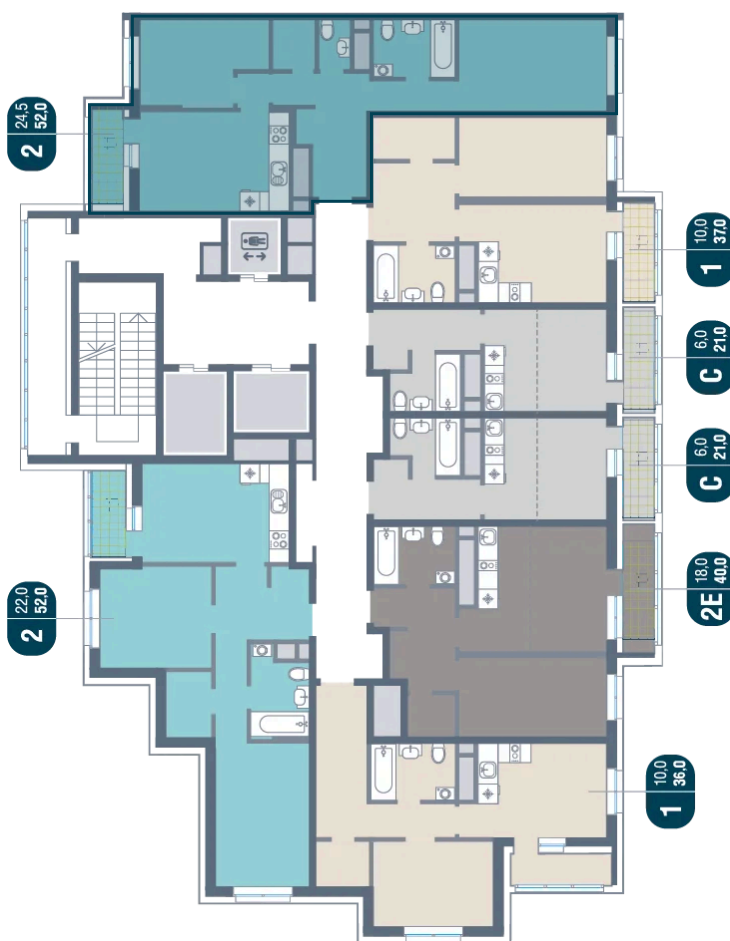

Номер: 828

2 КОМНАТНАЯ 52 м²

Отсканируйте QR-код и
смотрите на сайте
kotelnikipark.ru

~~12 418 080 руб.~~

11 180 272 руб.

В ипотеку от 45 671 руб.

Скидка

Корпус	Корпус №12	Этаж	14
Секция	6	Сдача	4 кв. 2026

04.04.2026 14:04 (Мск)

Не является публичной офертой, цена может быть скорректирована. Информация взята с сайта «kotelnikipark.ru»

На этаже 14

2 комнатная 52 м²

04.04.2026 14:04 (Мск)

Не является публичной офертой, цена может быть скорректирована. Информация взята с сайта «kotelnikipark.ru»

На генплане Корпус №12

2 комнатная 52 м²

04.04.2026 14:04 (Мск)

Не является публичной офертой, цена может быть скорректирована. Информация взята с сайта «kotelnikipark.ru»