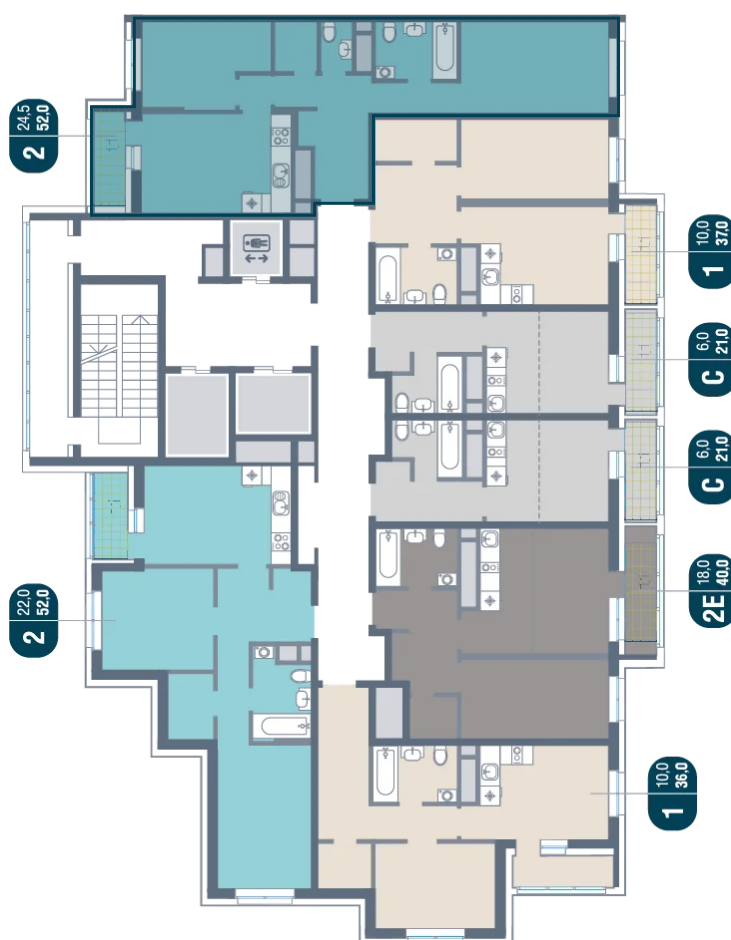

Номер: 828

2 комнатная 52 м²

Отсканируйте QR-код
и смотрите на сайте
kotelnikipark.ru

10 824 360 руб.

В ипотеку от 47 291 руб.

Корпус

Корпус №12

Этаж

14

Секция

6

18.10.2024, 07:00

Не является публичной офертой, цена может быть скорректирована. Информация взята с сайта «kotelnikipark.ru»

На этаже 14

2 комнатная 52 м²

18.10.2024, 07:00

Не является публичной офертой, цена может быть скорректирована. Информация взята с сайта «kotelnikipark.ru»

На генплане Корпус №12

2 комнатная 52 м²

18.10.2024, 07:00

Не является публичной офертой, цена может быть скорректирована. Информация взята с сайта «kotelnikipark.ru»