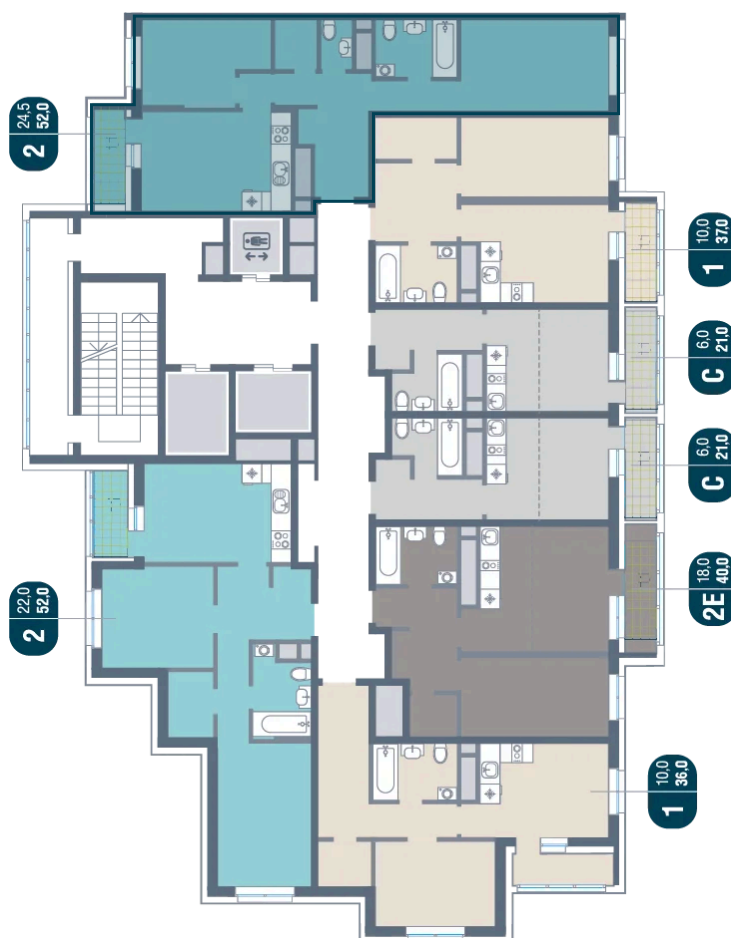

# 2 комнатная 52 м<sup>2</sup>

Отсканируйте QR-код  
и смотрите на сайте  
kotelnikipark.ru

10 824 360 руб.

В ипотеку от 47 291 руб.

Корпус

Корпус №12

Этаж

14

# На этаже 14

2 комнатная 52 м<sup>2</sup>

25.11.2024, 00:34

Не является публичной офертой, цена может быть скорректирована. Информация взята с сайта «kotelnikipark.ru»

# На генплане Корпус №12

2 комнатная 52 м<sup>2</sup>

25.11.2024, 00:34

Не является публичной офертой, цена может быть скорректирована. Информация взята с сайта «kotelnikipark.ru»