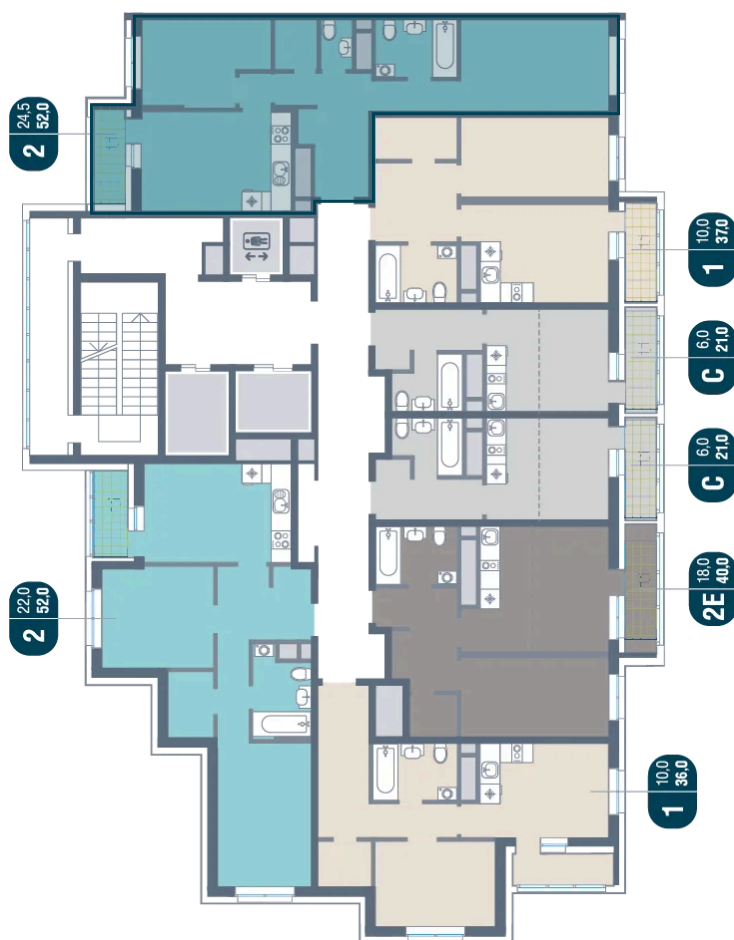

Номер: 828

2 КОМНАТНАЯ 52 м²

Отсканируйте QR-код и
смотрите на сайте
kotelnikipark.ru

~~12 589 680 руб.~~

11 334 712 руб.

В ипотеку от 46 302 руб.

Скидка

Корпус	Корпус №12	Этаж	14
Секция	6	Сдача	4 кв. 2026

19.05.2026 14:58 (Мск)

Не является публичной офертой, цена может быть скорректирована.
Информация взята с сайта «kotelnikipark.ru».

На этаже 14

2 комнатная 52 м²

19.05.2026 14:58 (Мск)

Не является публичной офертой, цена может быть скорректирована.
Информация взята с сайта «kotelnikipark.ru».

На генплане Корпус №12

2 комнатная 52 м²

19.05.2026 14:58 (Мск)

Не является публичной офертой, цена может быть скорректирована.
Информация взята с сайта «kotelnikipark.ru».