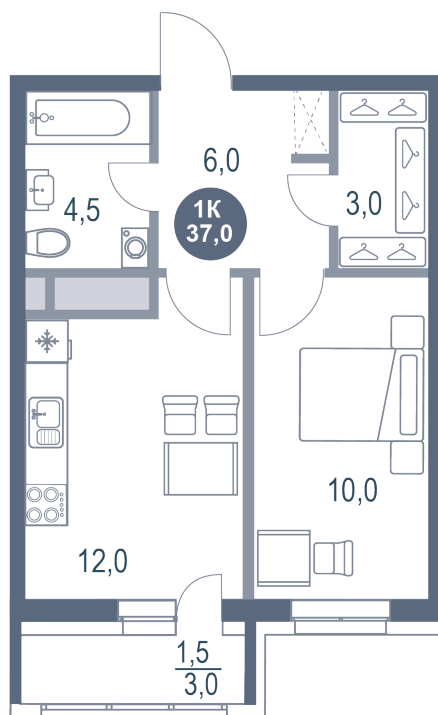

Номер: 829

1 комнатная 37 м²

Отсканируйте QR-код
и смотрите на сайте
kotelnikipark.ru

8 541 450 руб.

В ипотеку от 39 426 руб.

Корпус

Корпус №12

Этаж

14

Секция

6

08.09.2024, 02:20

Не является публичной офертой, цена может быть скорректирована. Информация взята с сайта «kotelnikipark.ru»

На этаже 14

1 комнатная 37 м²

08.09.2024, 02:20

Не является публичной офертой, цена может быть скорректирована. Информация взята с сайта «kotelnikipark.ru»

На генплане Корпус №12

1 комнатная 37 м²

08.09.2024, 02:20

Не является публичной офертой, цена может быть скорректирована. Информация взята с сайта «kotelnikipark.ru»