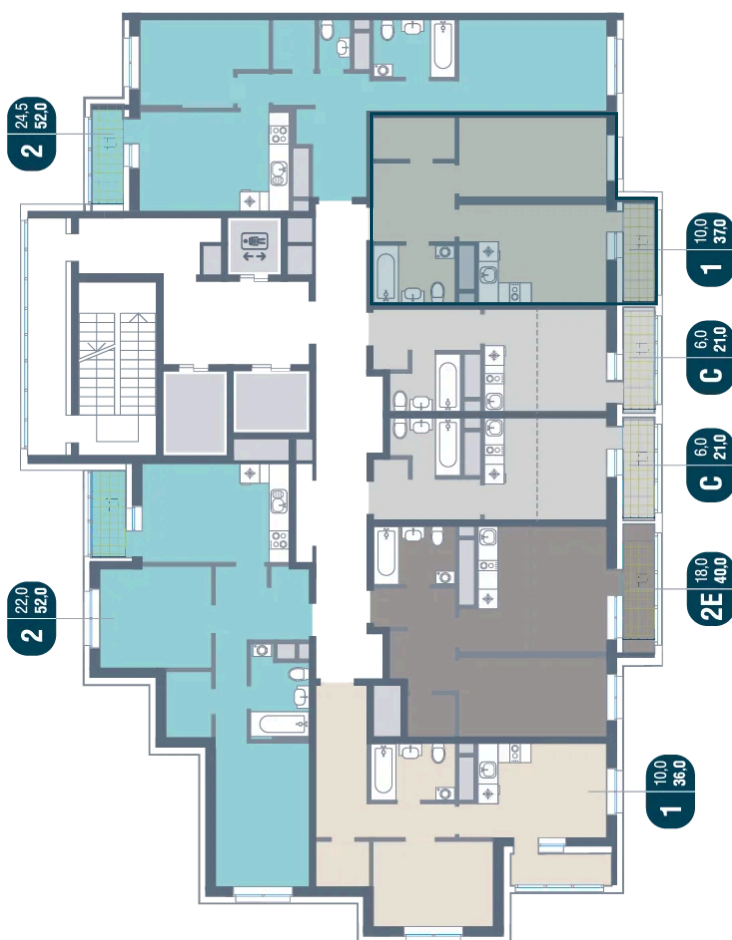

Номер: 829

1 КОМНАТНАЯ 37 м²

Отсканируйте QR-код и
смотрите на сайте
kotelnikipark.ru

~~9 016 200 руб.~~

8 567 390 руб.

В ипотеку от 37 497 руб.

Скидка

Корпус

Корпус №12

Этаж

14

Секция

6

Сдача

4 кв. 2026

26.06.2026 10:40 (Мск)

Не является публичной офертой, цена может быть скорректирована.
Информация взята с сайта «kotelnikipark.ru».

На этаже 14

1 комнатная 37 м²

26.06.2026 10:40 (Мск)

Не является публичной офертой, цена может быть скорректирована.
Информация взята с сайта «kotelnikipark.ru».

На генплане Корпус №12

1 комнатная 37 м²

26.06.2026 10:40 (Мск)

Не является публичной офертой, цена может быть скорректирована.
Информация взята с сайта «kotelnikipark.ru».