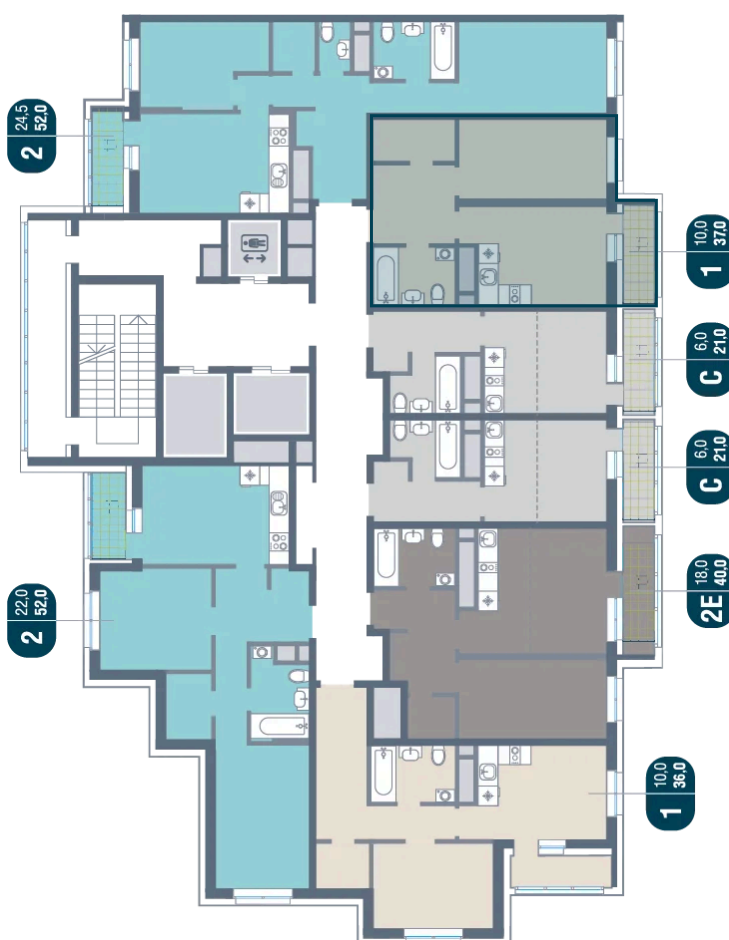

Номер: 829

1 комнатная 37 м²

Отсканируйте QR-код
и смотрите на сайте
kotelnikipark.ru

8 541 450 руб.

В ипотеку от 39 426 руб.

Корпус

Корпус №12

Этаж

14

Секция

6

08.09.2024, 02:20

Не является публичной офертой, цена может быть скорректирована. Информация взята с сайта «kotelnikipark.ru»

На этаже 14

1 комнатная 37 м²

08.09.2024, 02:20

Не является публичной офертой, цена может быть скорректирована. Информация взята с сайта «kotelnikipark.ru»

На генплане Корпус №12

1 комнатная 37 м²

08.09.2024, 02:20

Не является публичной офертой, цена может быть скорректирована. Информация взята с сайта «kotelnikipark.ru»