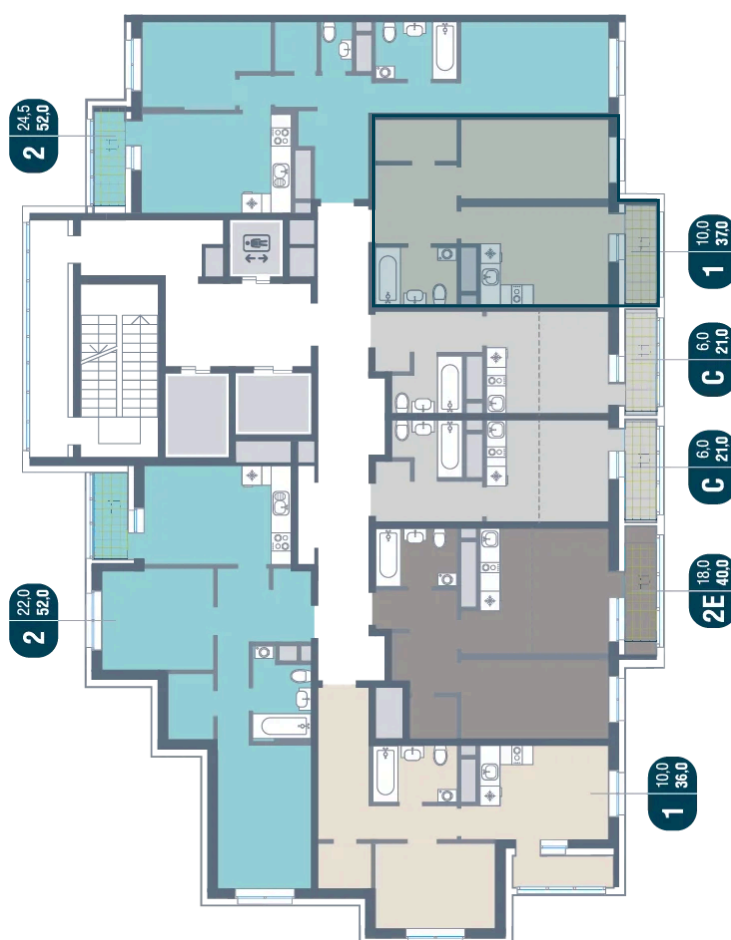

# 1 комнатная 37 м<sup>2</sup>

Отсканируйте QR-код  
и смотрите на сайте  
kotelnikipark.ru

9 016 000 руб.

В ипотеку от 39 426 руб.

Корпус

Корпус №12

Этаж

14

# На этаже 14

1 комнатная 37 м<sup>2</sup>

23.11.2024, 23:32

Не является публичной офертой, цена может быть скорректирована. Информация взята с сайта «kotelnikipark.ru»

# На генплане Корпус №12

1 комнатная 37 м<sup>2</sup>

23.11.2024, 23:32

Не является публичной офертой, цена может быть скорректирована. Информация взята с сайта «kotelnikipark.ru»