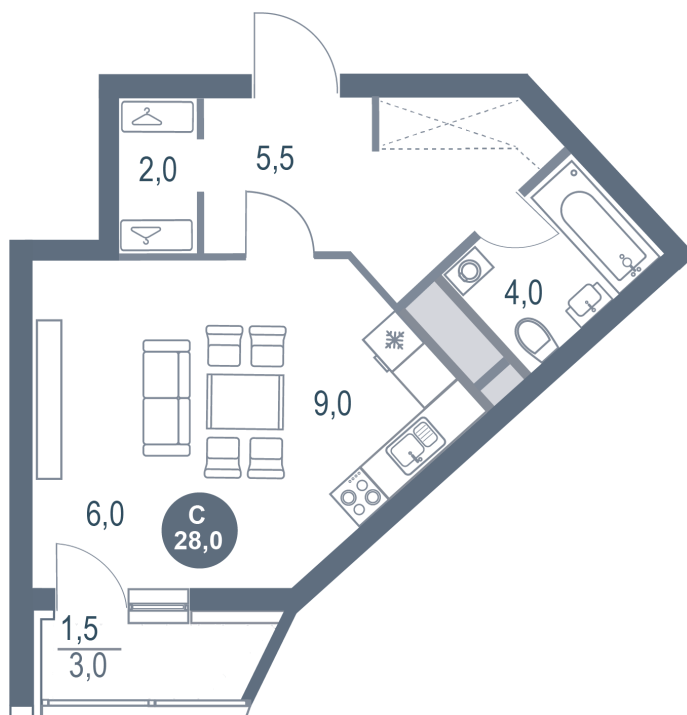

Номер: 353

Студия 28 м²

Отсканируйте QR-код
и смотрите на сайте
kotelnikipark.ru

6 115 560 руб.

В ипотеку от 26 551 руб.

Корпус

Корпус №11

Этаж

8

Секция

3

18.10.2024, 05:02

Не является публичной офертой, цена может быть скорректирована. Информация взята с сайта «kotelnikipark.ru»

На этаже 8

Студия 28 м²

18.10.2024, 05:02

Не является публичной офертой, цена может быть скорректирована. Информация взята с сайта «kotelnikipark.ru»

На генплане Корпус №11

Студия 28 м²

18.10.2024, 05:02

Не является публичной офертой, цена может быть скорректирована. Информация взята с сайта «kotelnikipark.ru»