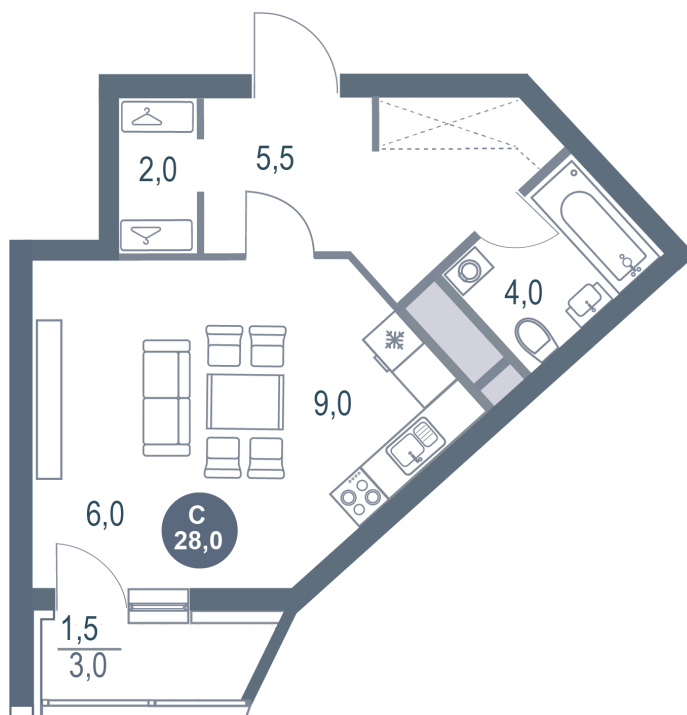

# Студия 28 м<sup>2</sup>

Отсканируйте QR-код  
и смотрите на сайте  
kotelnikipark.ru

6 115 560 руб.

В ипотеку от 26 551 руб.

Корпус

Корпус №11

Этаж

8