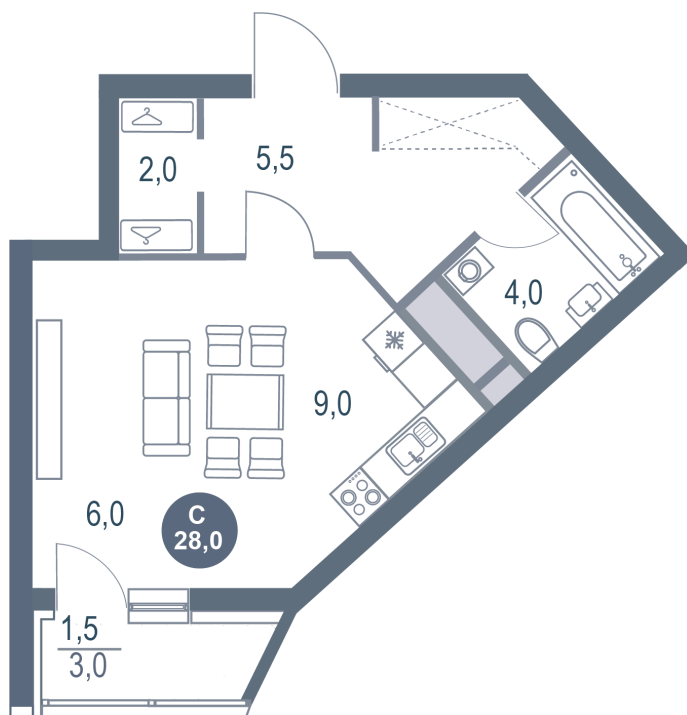

Номер: 353

Студия 28 м²

Отсканируйте QR-код
и смотрите на сайте
kotelnikipark.ru

6 115 560 руб.

В ипотеку от 26 551 руб.

Корпус

Корпус №11

Этаж