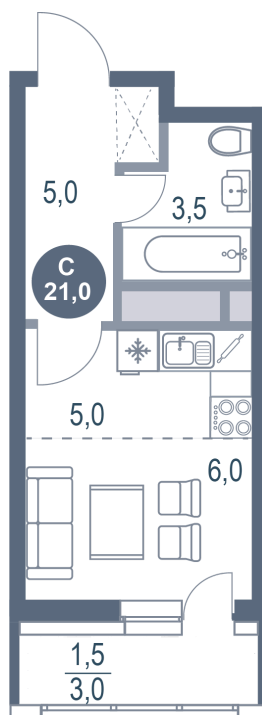

Номер: 425

Студия 21 м²

Отсканируйте QR-код
и смотрите на сайте
kotelnikipark.ru

4 702 120 руб.

В ипотеку от 20 473 руб.

Корпус

Корпус №12

Этаж