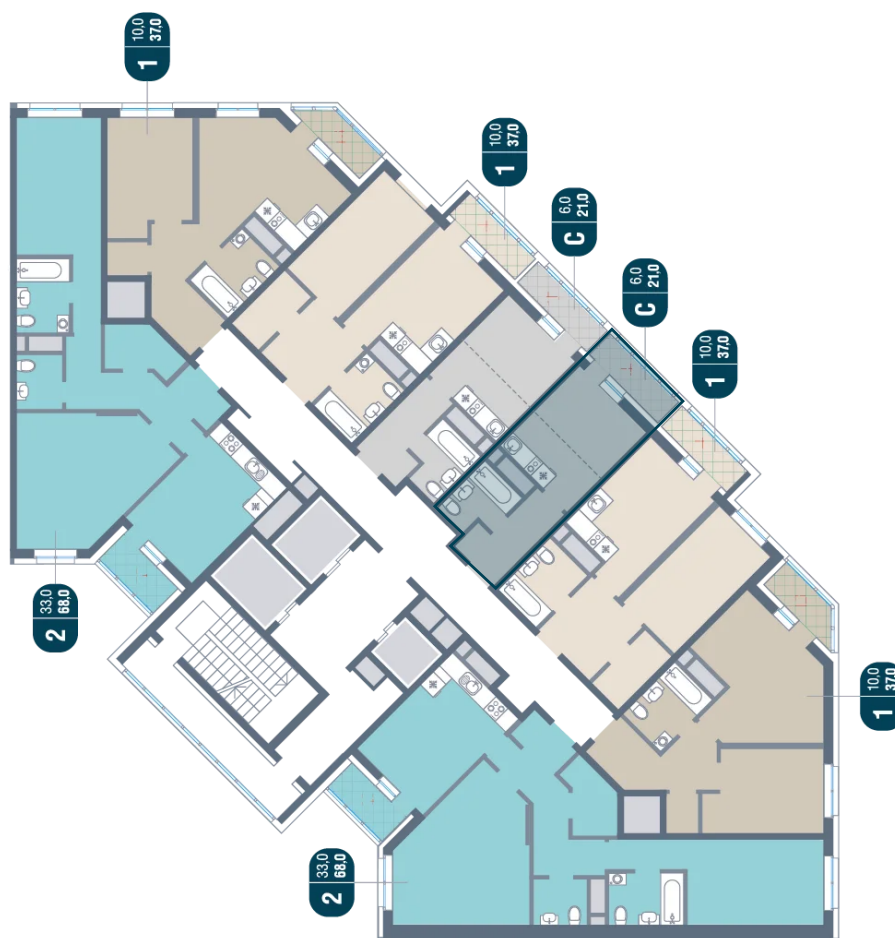

2

Секция

4

18.10.2024, 07:43

Не является публичной офертой, цена может быть скорректирована. Информация взята с сайта «kotelnikipark.ru»

На этаже 2

Студия 21 м²

18.10.2024, 07:43

Не является публичной офертой, цена может быть скорректирована. Информация взята с сайта «kotelnikipark.ru»

На генплане Корпус №12

Студия 21 м²

18.10.2024, 07:43

Не является публичной офертой, цена может быть скорректирована. Информация взята с сайта «kotelnikipark.ru»