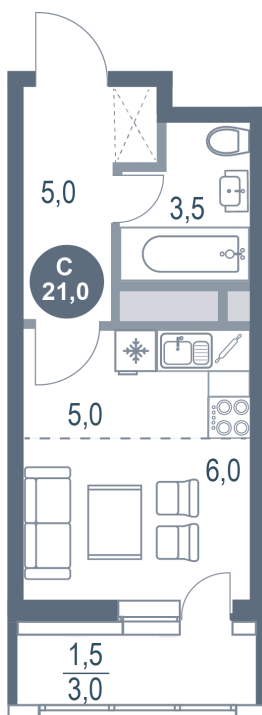

Номер: 425

Студия 21 м²

Отсканируйте QR-код
и смотрите на сайте
kotelnikipark.ru

4 702 120 руб.

В ипотеку от 20 473 руб.

Корпус

Корпус №12

Этаж

2

Секция

4

18.10.2024, 07:43

Не является публичной офертой, цена может быть скорректирована. Информация взята с сайта «kotelnikipark.ru»

На этаже 2

Студия 21 м²

18.10.2024, 07:43

Не является публичной офертой, цена может быть скорректирована. Информация взята с сайта «kotelnikipark.ru»

На генплане Корпус №12

Студия 21 м²

18.10.2024, 07:43

Не является публичной офертой, цена может быть скорректирована. Информация взята с сайта «kotelnikipark.ru»