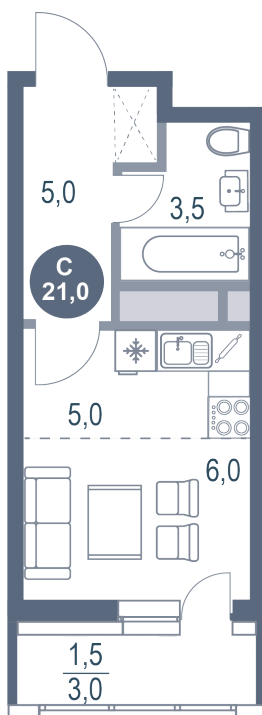

Номер: 64

Студия 21 м²

Отсканируйте QR-код
и смотрите на сайте
kotelnikipark.ru

4 654 541 руб.

В ипотеку от 21 485 руб.

Корпус

Корпус №12

Этаж

13

Секция

1

08.09.2024, 01:22

Не является публичной офертой, цена может быть скорректирована. Информация взята с сайта «kotelnikipark.ru»

На этаже 13

Студия 21 м²

08.09.2024, 01:22

Не является публичной офертой, цена может быть скорректирована. Информация взята с сайта «kotelnikipark.ru»

На генплане Корпус №12

Студия 21 м²

08.09.2024, 01:22

Не является публичной офертой, цена может быть скорректирована. Информация взята с сайта «kotelnikipark.ru»