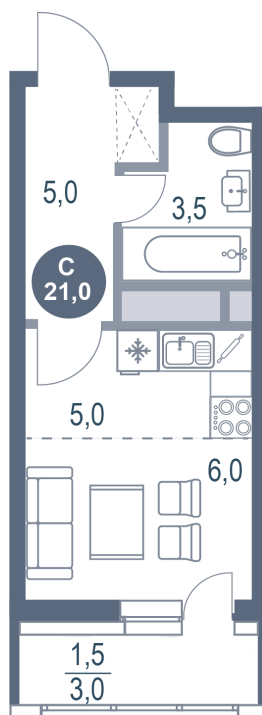

Номер: 64

Студия 21 м²

Отсканируйте QR-код
и смотрите на сайте
kotelnikipark.ru

4 948 240 руб.

В ипотеку от 21 485 руб.

Корпус

Корпус №12

Этаж