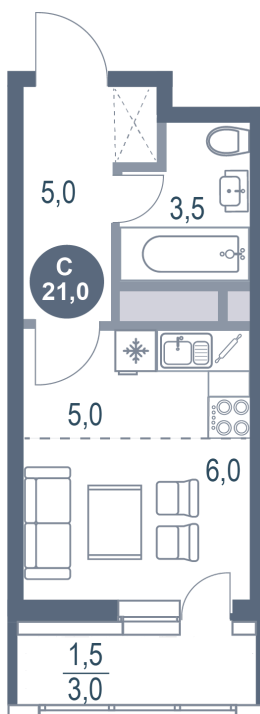

Номер: 64

Студия 21 м²

Отсканируйте QR-код и
смотрите на сайте
kotelnikipark.ru

~~5 504 830 руб.~~

5 231 599 руб.

В ипотеку от 21 371 руб.

Скидка

Корпус

Корпус №12

Этаж

13

Секция

1

Сдача

4 кв. 2026

07.05.2026 09:49 (Мск)

Не является публичной офертой, цена может быть
скорректирована. Информация взята с сайта
«kotelnikipark.ru»

На этаже 13

Студия 21 м²

07.05.2026 09:49 (Мск)

Не является публичной офертой, цена может быть скорректирована. Информация взята с сайта «kotelnikipark.ru»

На генплане Корпус №12

Студия 21 м²

07.05.2026 09:49 (Мск)

Не является публичной офертой, цена может быть скорректирована. Информация взята с сайта «kotelnikipark.ru»