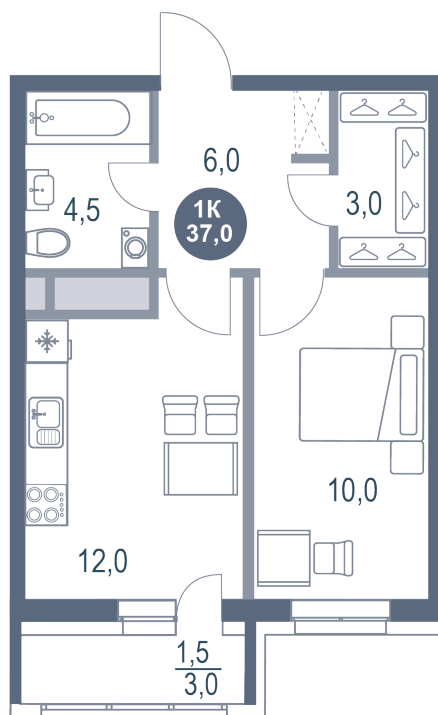

# 1 комнатная 37 м<sup>2</sup>

Отсканируйте QR-код  
и смотрите на сайте  
kotelnikipark.ru

7 250 342 руб.

В ипотеку от 33 467 руб.

Корпус

Корпус №12

Этаж

10

# На генплане Корпус №12

1 комнатная 37 м<sup>2</sup>

08.09.2024, 02:54

Не является публичной офертой, цена может быть скорректирована. Информация взята с сайта «kotelnikipark.ru»