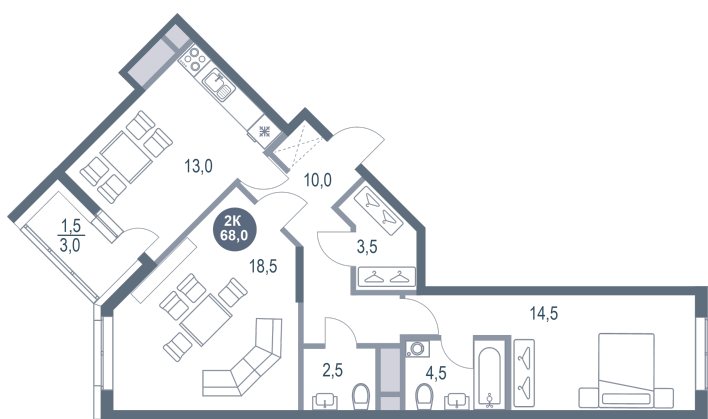

Номер: 596

2 КОМНАТНАЯ 68 м²

Отсканируйте QR-код и
смотрите на сайте
kotelnikipark.ru

~~13 777 360 руб.~~

12 403 624 руб.

Скидка

Корпус	Корпус №12	Этаж	23
Секция	4	Сдача	4 кв. 2026

03.05.2026 15:16 (Мск)

Не является публичной офертой, цена может быть скорректирована. Информация взята с сайта «kotelnikipark.ru»

На этаже 23

2 комнатная 68 м²

03.05.2026 15:16 (Мск)

Не является публичной офертой, цена может быть скорректирована. Информация взята с сайта «kotelnikipark.ru»

На генплане Корпус №12

2 комнатная 68 м²

03.05.2026 15:16 (Мск)

Не является публичной офертой, цена может быть скорректирована. Информация взята с сайта «kotelnikipark.ru»