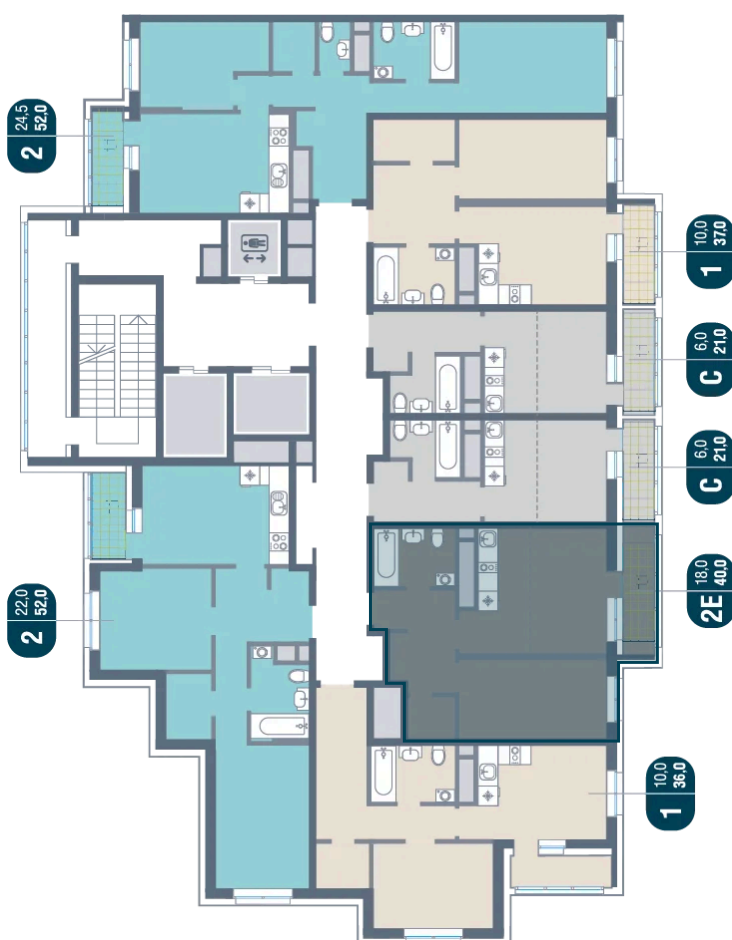

# 2 комнатная 40 м<sup>2</sup>

Отсканируйте QR-код  
и смотрите на сайте  
kotelnikipark.ru

8 758 200 руб.

В ипотеку от 38 344 руб.

Корпус

Корпус №12

Этаж

14

# На этаже 14

2 комнатная 40 м<sup>2</sup>

23.11.2024, 22:30

Не является публичной офертой, цена может быть скорректирована. Информация взята с сайта «kotelnikipark.ru»

# На генплане Корпус №12

2 комнатная 40 м<sup>2</sup>

23.11.2024, 22:30

Не является публичной офертой, цена может быть скорректирована. Информация взята с сайта «kotelnikipark.ru»