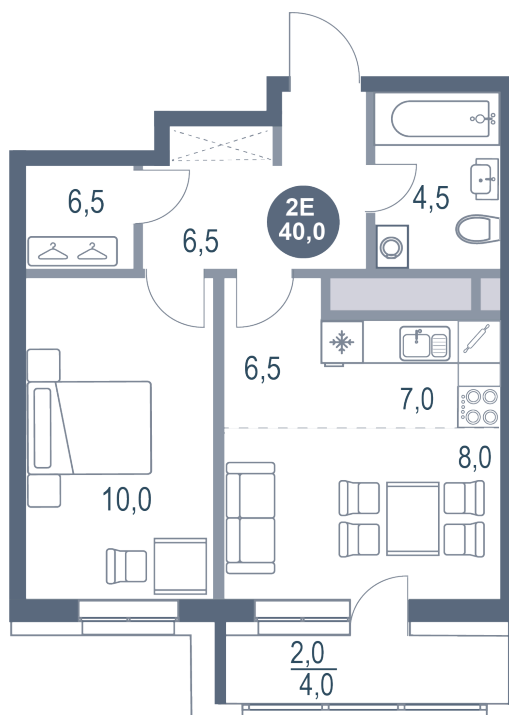

# 2 комнатная 40 м<sup>2</sup>

Отсканируйте QR-код  
и смотрите на сайте  
kotelnikipark.ru

8 307 000 руб.

В ипотеку от 38 344 руб.

Корпус

Корпус №12

Этаж

14