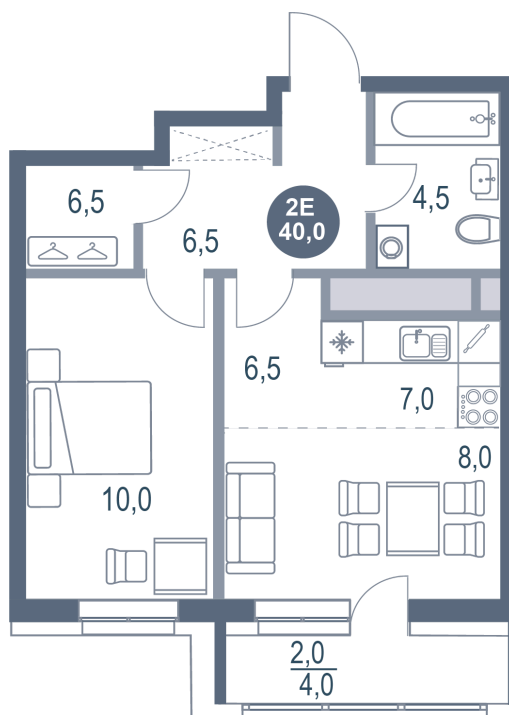

# 2 комнатная 40 м<sup>2</sup>

Отсканируйте QR-код  
и смотрите на сайте  
kotelnikipark.ru

8 758 200 руб.

В ипотеку от 38 344 руб.

Корпус

Корпус №12

Этаж

14