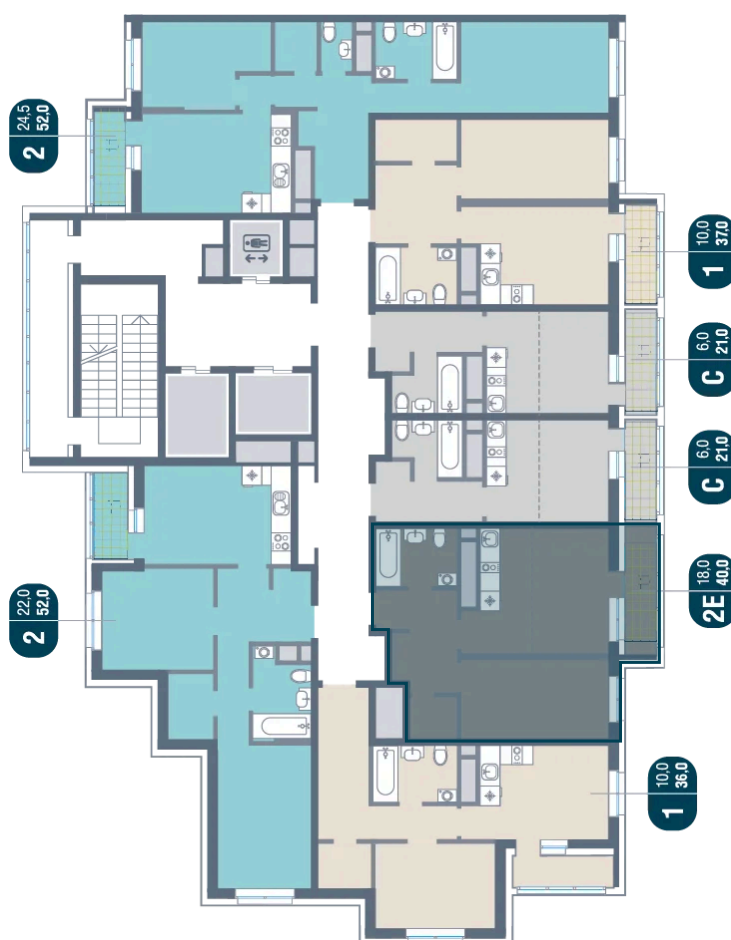

# 2 комнатная 40 м<sup>2</sup>

Отсканируйте QR-код  
и смотрите на сайте  
kotelnikipark.ru

8 307 000 руб.

В ипотеку от 38 344 руб.

Корпус

Корпус №12

Этаж

14

# На этаже 14

2 комнатная 40 м<sup>2</sup>

08.09.2024, 00:53

Не является публичной офертой, цена может быть скорректирована. Информация взята с сайта «kotelnikipark.ru»

# На генплане Корпус №12

2 комнатная 40 м<sup>2</sup>

08.09.2024, 00:53

Не является публичной офертой, цена может быть скорректирована. Информация взята с сайта «kotelnikipark.ru»