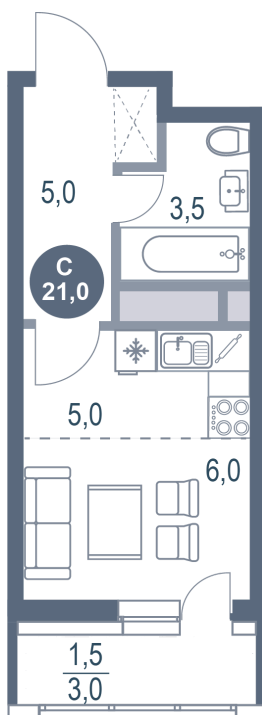

# Студия 21 м<sup>2</sup>

Отсканируйте QR-код  
и смотрите на сайте  
kotelnikipark.ru

4 871 061 руб.

В ипотеку от 21 241 руб.

Корпус

Корпус №12

Этаж

2

# На генплане Корпус №12

Студия 21 м<sup>2</sup>

23.11.2024, 11:36

Не является публичной офертой, цена может быть скорректирована. Информация взята с сайта «kotelnikipark.ru»