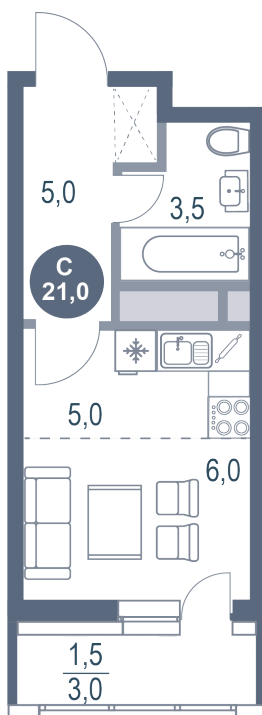

Номер: 746

Студия 21 м²

Отсканируйте QR-код
и смотрите на сайте
kotelnikipark.ru

4 601 722 руб.

В ипотеку от 21 241 руб.

Корпус

Корпус №12

Этаж

2

Секция

6

08.09.2024, 02:52

Не является публичной офертой, цена может быть скорректирована. Информация взята с сайта «kotelnikipark.ru»

На этаже 2

Студия 21 м²

08.09.2024, 02:52

Не является публичной офертой, цена может быть скорректирована. Информация взята с сайта «kotelnikipark.ru»

На генплане Корпус №12

Студия 21 м²

08.09.2024, 02:52

Не является публичной офертой, цена может быть скорректирована. Информация взята с сайта «kotelnikipark.ru»