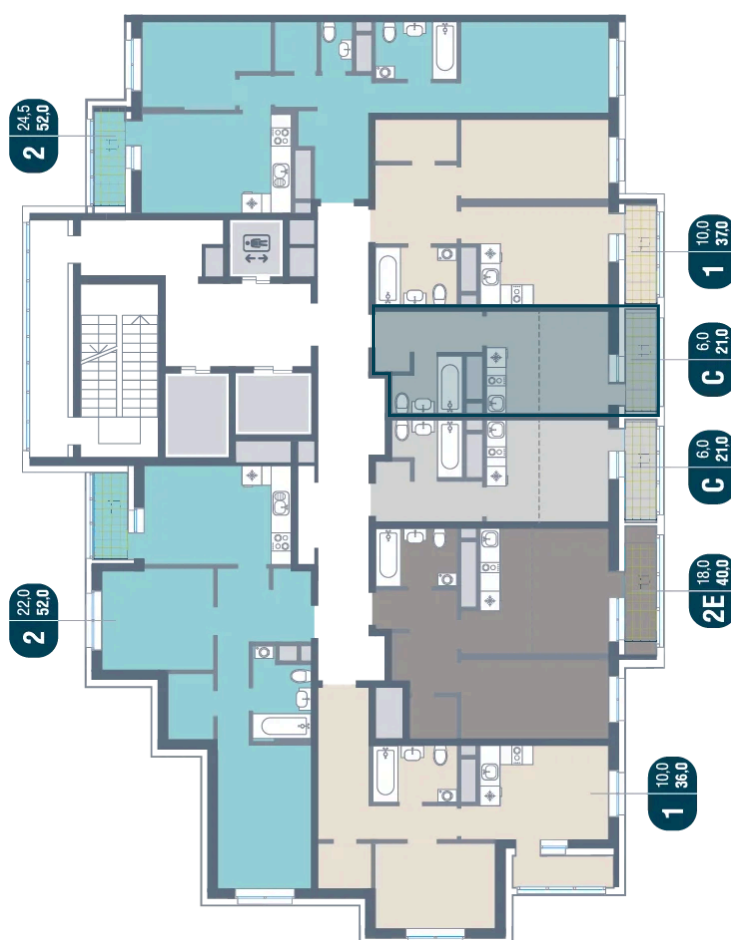

На этаже 2

Студия 21 м²

Адрес офиса продаж

Московская обл, г Котельники, мкр Новые
Котельники, д 2

07.04.2025 10:30 (Мск)

Не является публичной офертой, цена может
быть скорректирована. Информация взята с сайта
«kotelnikipark.ru»