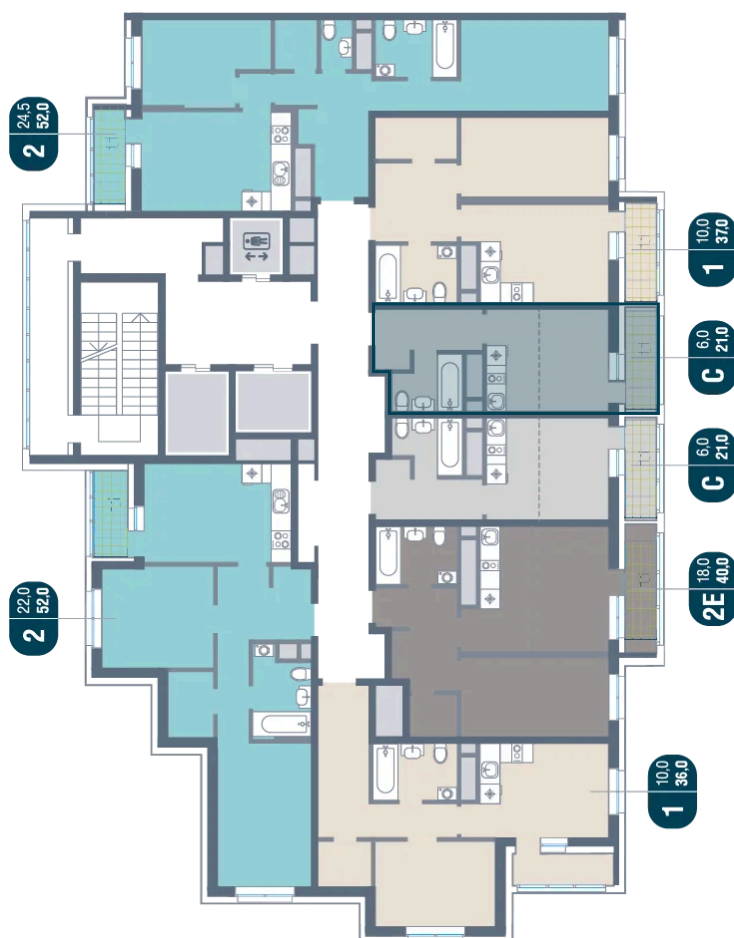

Номер: 746

Студия 21 м²

Отсканируйте QR-код и
смотрите на сайте
kotelnikipark.ru

~~5 819 116 руб.~~

5 530 156 руб.

В ипотеку от 24 204 руб.

Скидка

Европланировка

Корпус	Корпус №12	Этаж	2
Секция	6	Сдача	4 кв. 2026

24.06.2026 15:15 (Мск)

Не является публичной офертой, цена может быть скорректирована.
Информация взята с сайта «kotelnikipark.ru».

На этаже 2

Студия 21 м²

24.06.2026 15:15 (Мск)

Не является публичной офертой, цена может быть скорректирована.
Информация взята с сайта «kotelnikipark.ru».

На генплане Корпус №12

Студия 21 м²

24.06.2026 15:15 (Мск)

Не является публичной офертой, цена может быть скорректирована.
Информация взята с сайта «kotelnikipark.ru».