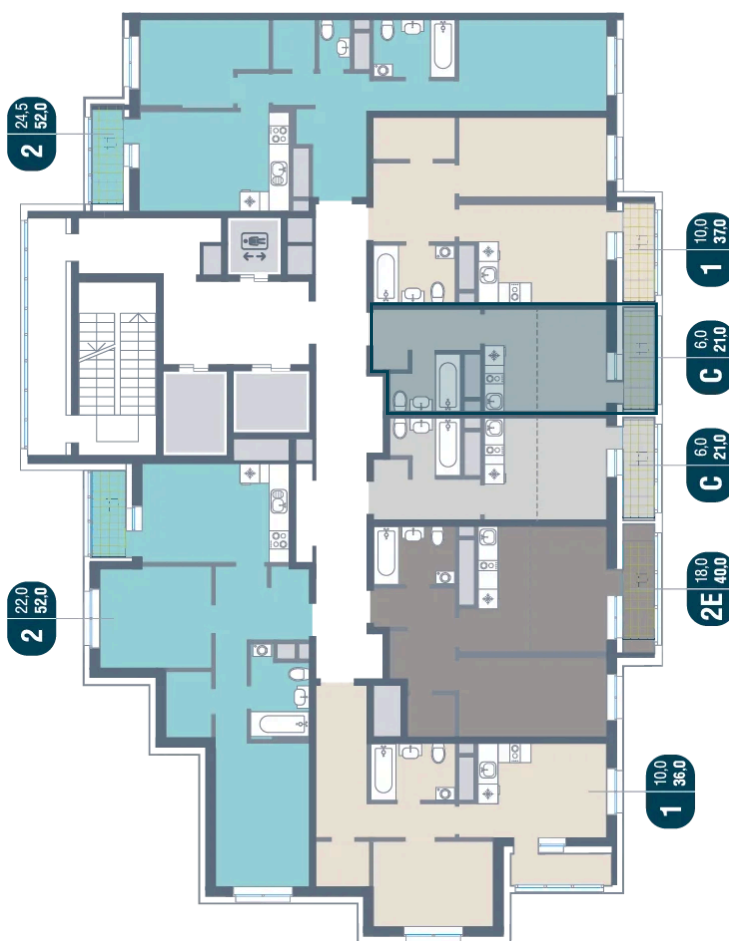

# Студия 21 м<sup>2</sup>

Отсканируйте QR-код  
и смотрите на сайте  
kotelnikipark.ru

4 871 061 руб.

В ипотеку от 21 241 руб.

Корпус

Корпус №12

Этаж

2

# На этаже 2

Студия 21 м<sup>2</sup>

23.11.2024, 11:36

Не является публичной офертой, цена может быть скорректирована. Информация взята с сайта «kotelnikipark.ru»

# На генплане Корпус №12

Студия 21 м<sup>2</sup>

23.11.2024, 11:36

Не является публичной офертой, цена может быть скорректирована. Информация взята с сайта «kotelnikipark.ru»