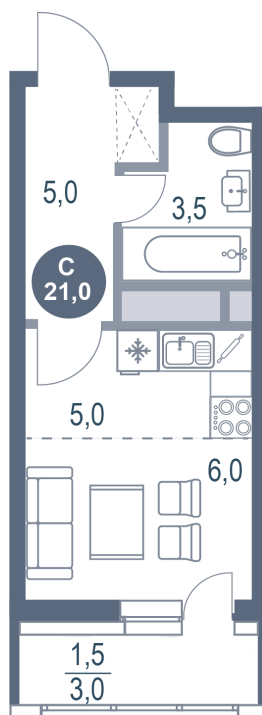

Номер: 746

Студия 21 м²

Отсканируйте QR-код
и смотрите на сайте
kotelnikipark.ru

4 871 061 руб.

В ипотеку от 21 241 руб.

Корпус

Корпус №12

Этаж