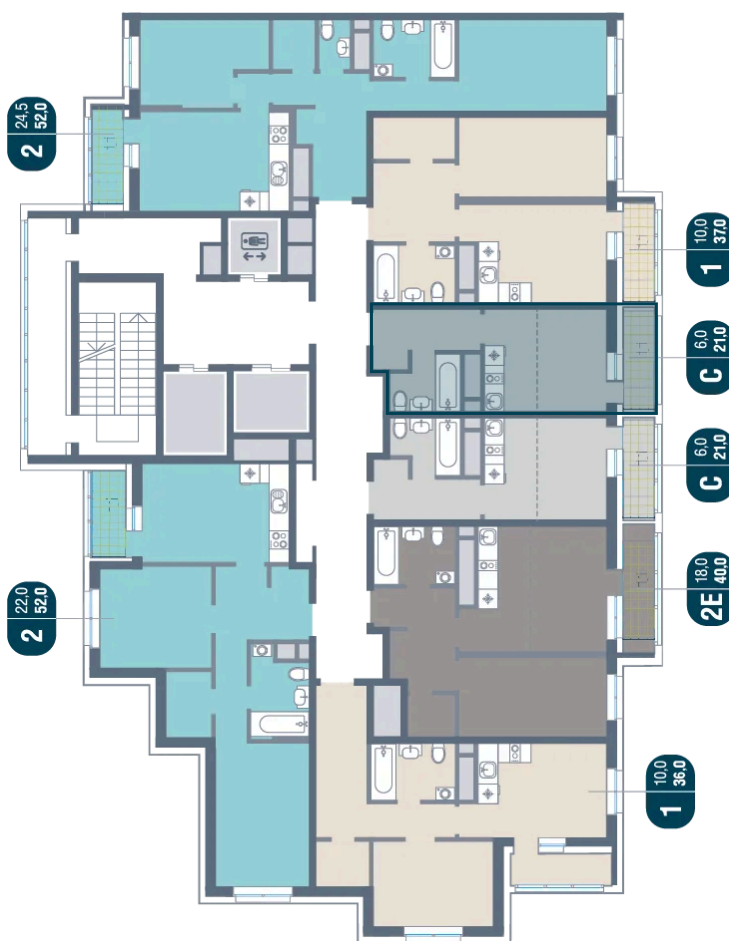

Номер: 746

Студия 21 м²

Отсканируйте QR-код
и смотрите на сайте
kotelnikipark.ru

4 601 722 руб.

В ипотеку от 21 241 руб.

Корпус

Корпус №12

Этаж

2

Секция

6

08.09.2024, 02:52

Не является публичной офертой, цена может быть скорректирована. Информация взята с сайта «kotelnikipark.ru»

На этаже 2

Студия 21 м²

08.09.2024, 02:52

Не является публичной офертой, цена может быть скорректирована. Информация взята с сайта «kotelnikipark.ru»

На генплане Корпус №12

Студия 21 м²

08.09.2024, 02:52

Не является публичной офертой, цена может быть скорректирована. Информация взята с сайта «kotelnikipark.ru»