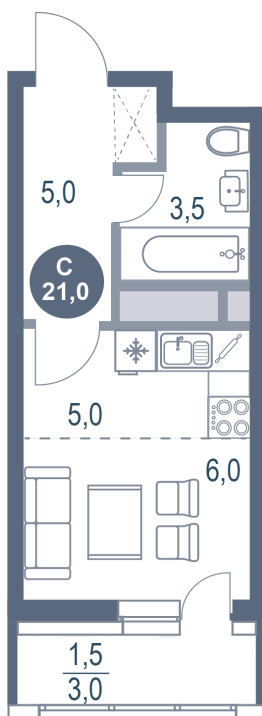

Номер: 82

Студия 21 м²

Отсканируйте QR-код и
смотрите на сайте
kotelnikipark.ru

~~5 428 180 руб.~~

5 158 771 руб.

В ипотеку от 21 073 руб.

Скидка

Корпус

Корпус №12

Этаж

16

Секция

1

Сдача

4 кв. 2026

06.05.2026 17:24 (Мск)

Не является публичной офертой, цена может быть
скорректирована. Информация взята с сайта
«kotelnikipark.ru»

На этаже 16

Студия 21 м²

06.05.2026 17:24 (Мск)

Не является публичной офертой, цена может быть скорректирована. Информация взята с сайта «kotelnikipark.ru»

На генплане Корпус №12

Студия 21 м²

06.05.2026 17:24 (Мск)

Не является публичной офертой, цена может быть скорректирована. Информация взята с сайта «kotelnikipark.ru»