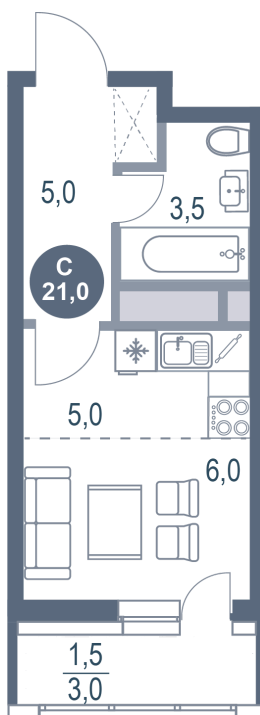

# Студия 21 м<sup>2</sup>

Отсканируйте QR-код  
и смотрите на сайте  
kotelnikipark.ru

5 081 170 руб.

В ипотеку от 22 066 руб.

Корпус

Корпус №12

Этаж

16