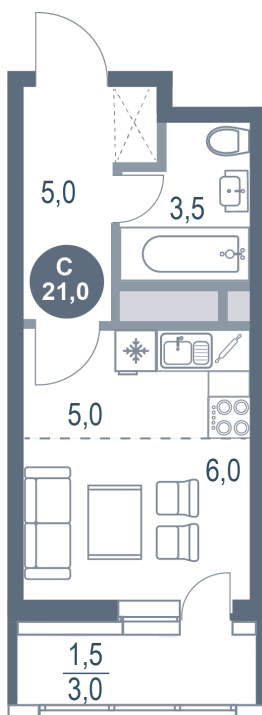

# Студия 21 м<sup>2</sup>

Отсканируйте QR-код  
и смотрите на сайте  
kotelnikipark.ru

5 081 170 руб.

В ипотеку от 22 066 руб.

Корпус

Корпус №12

Этаж

16