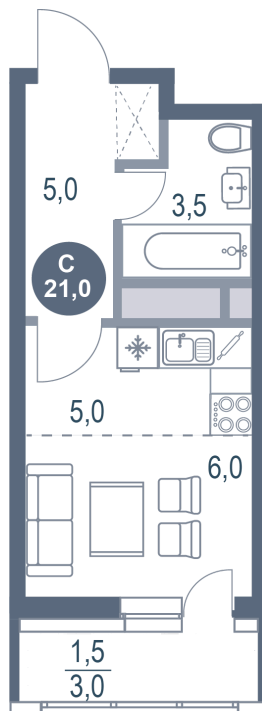

Номер: 82

Студия 21 м²

Отсканируйте QR-код и
смотрите на сайте
kotelnikipark.ru

~~5 554 390 руб.~~

5 278 681 руб.

В ипотеку от 23 103 руб.

Скидка

Европланировка

| | | | |
|--------|------------|-------|------------|
| Корпус | Корпус №12 | Этаж | 16 |
| Секция | 1 | Сдача | 4 кв. 2026 |

24.06.2026 14:03 (Мск)

Не является публичной офертой, цена может быть скорректирована.
Информация взята с сайта «kotelnikipark.ru».

На этаже 16

Студия 21 м²

24.06.2026 14:03 (Мск)

Не является публичной офертой, цена может быть скорректирована.
Информация взята с сайта «kotelnikipark.ru».

На генплане Корпус №12

Студия 21 м²

24.06.2026 14:03 (Мск)