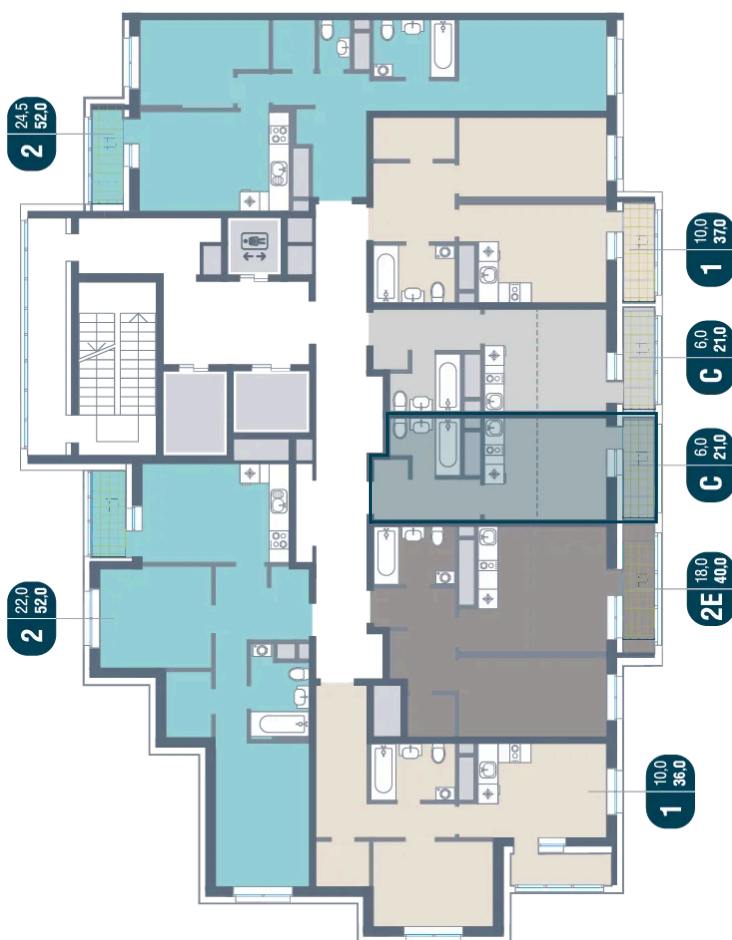

На этаже 3

Студия 21 м²

02.06.2026 08:43 (Мск)

Не является публичной офертой, цена может быть скорректирована.
Информация взята с сайта «kotelnikipark.ru».