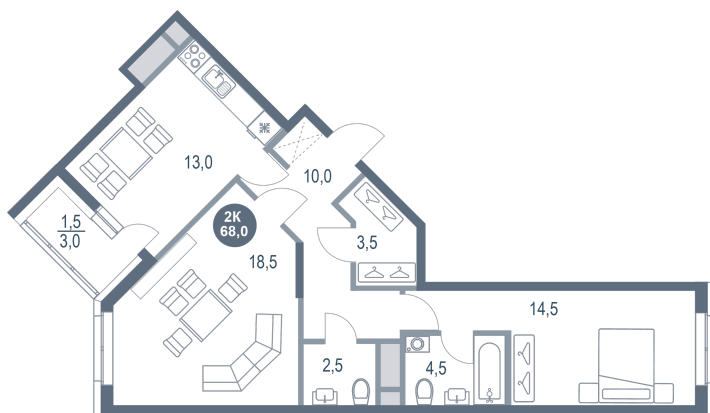

Номер: 525

2 комнатная 68 м²

Отсканируйте QR-код
и смотрите на сайте
kotelnikipark.ru

12 027 680 руб.

В ипотеку от 52 380 руб.

Корпус

Корпус №12

Этаж

15

Секция

4

18.10.2024, 07:09

Не является публичной офертой, цена может быть скорректирована. Информация взята с сайта «kotelnikipark.ru»

На этаже 15

2 комнатная 68 м²

18.10.2024, 07:09