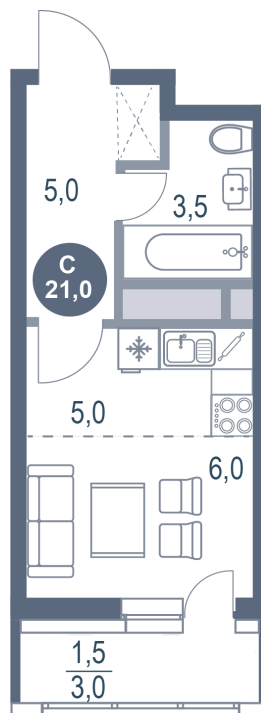

Номер: 166

Студия 21 м²

Отсканируйте QR-код
и смотрите на сайте
kotelnikipark.ru

4 724 380 руб.

В ипотеку от 20 519 руб.

Корпус	Корпус №12	Этаж	7
Секция	2		

Адрес офиса продаж

Московская обл, г Котельники, мкр Новые
Котельники, д 2