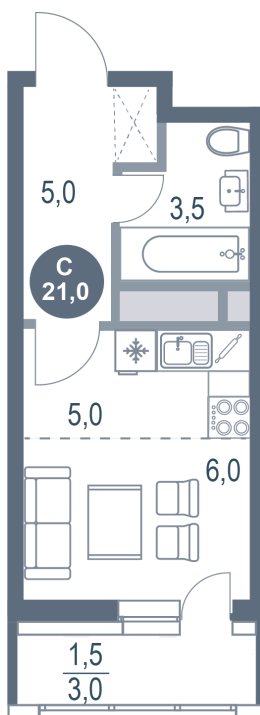

Номер: 166

# Студия 21 м<sup>2</sup>

Отсканируйте QR-код  
и смотрите на сайте  
kotelnikipark.ru

4 724 380 руб.

В ипотеку от 20 519 руб.

Корпус

Корпус №12

Этаж

7

# На генплане Корпус №12

Студия 21 м<sup>2</sup>

18.10.2024, 02:47

Не является публичной офертой, цена может быть скорректирована. Информация взята с сайта «kotelnikipark.ru»