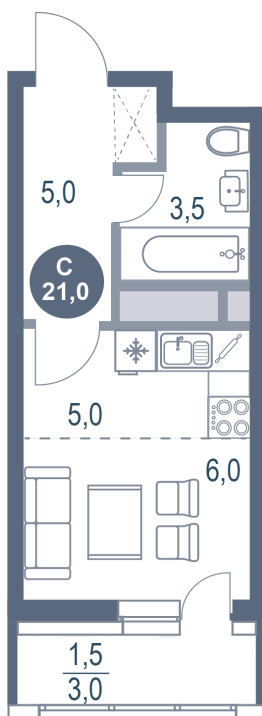

Номер: 66

Студия 21 м²

Отсканируйте QR-код и
смотрите на сайте
kotelnikipark.ru

~~5 570 140 руб.~~

5 293 633 руб.

В ипотеку от 21 624 руб.

Скидка

Корпус	Корпус №11	Этаж	11
Секция	1	Сдача	4 кв. 2026

21.04.2026 03:14 (Мск)

Не является публичной офертой, цена может быть скорректирована. Информация взята с сайта «kotelnikipark.ru»

На генплане Корпус №11

Студия 21 м²

21.04.2026 03:14 (Мск)

Не является публичной офертой, цена может быть скорректирована. Информация взята с сайта «kotelnikipark.ru»