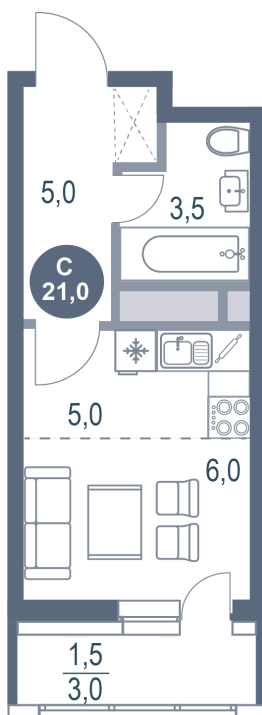

Номер: 66

Студия 21 м²

Отсканируйте QR-код
и смотрите на сайте
kotelnikipark.ru

4 852 690 руб.

В ипотеку от 21 079 руб.

Корпус

Корпус №11

Этаж

11

Секция

1

24.11.2024, 05:10

Не является публичной офертой, цена может быть скорректирована. Информация взята с сайта «kotelnikipark.ru»

На этаже 11

Студия 21 м²

24.11.2024, 05:10

Не является публичной офертой, цена может быть скорректирована. Информация взята с сайта «kotelnikipark.ru»

На генплане Корпус №11

Студия 21 м²

24.11.2024, 05:10

Не является публичной офертой, цена может быть скорректирована. Информация взята с сайта «kotelnikipark.ru»