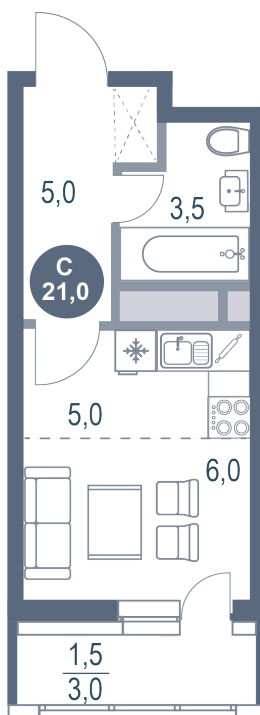

Номер: 66

# Студия 21 м<sup>2</sup>

Отсканируйте QR-код  
и смотрите на сайте  
kotelnikipark.ru

4 566 555 руб.

В ипотеку от 21 079 руб.

Корпус

Корпус №11

Этаж

11

# На генплане Корпус №11

Студия 21 м<sup>2</sup>

07.09.2024, 23:28

Не является публичной офертой, цена может быть скорректирована. Информация взята с сайта «kotelnikipark.ru»