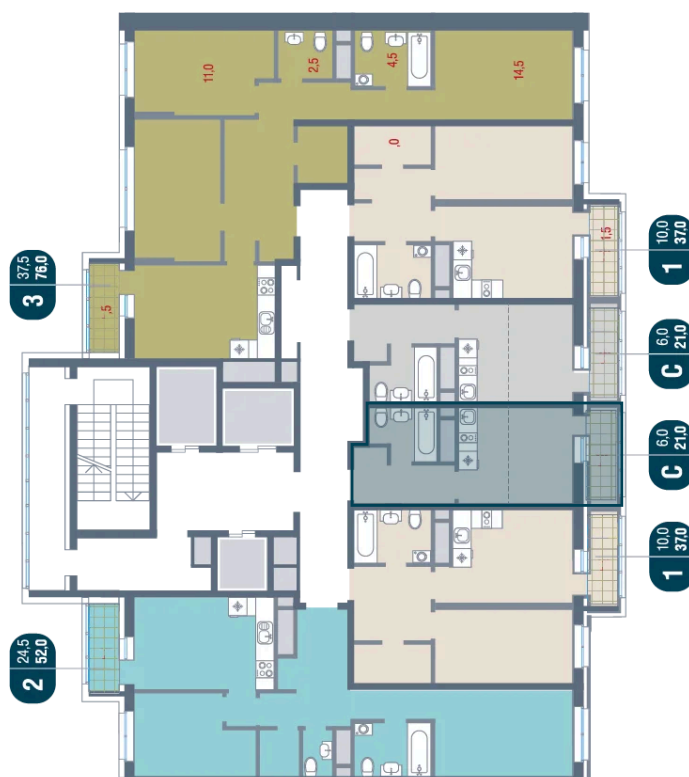

На этаже 4

Студия 21 м²

Адрес офиса продаж

Московская обл, г Котельники, мкр Новые Котельники, д 2

04.04.2025 04:19 (Мск)

Не является публичной офертой, цена может быть скорректирована. Информация взята с сайта «kotelnikipark.ru»