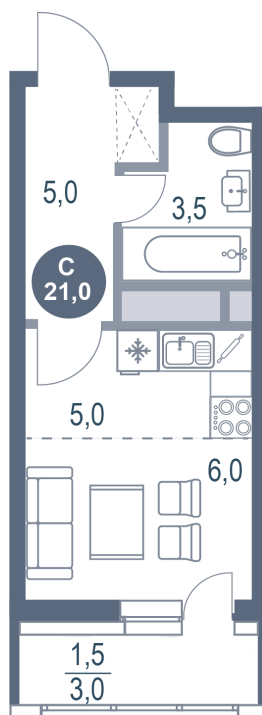

# Студия 21 м<sup>2</sup>

Отсканируйте QR-код  
и смотрите на сайте  
kotelnikipark.ru

4 836 940 руб.

В ипотеку от 21 072 руб.

Корпус

Корпус №12

Этаж

4