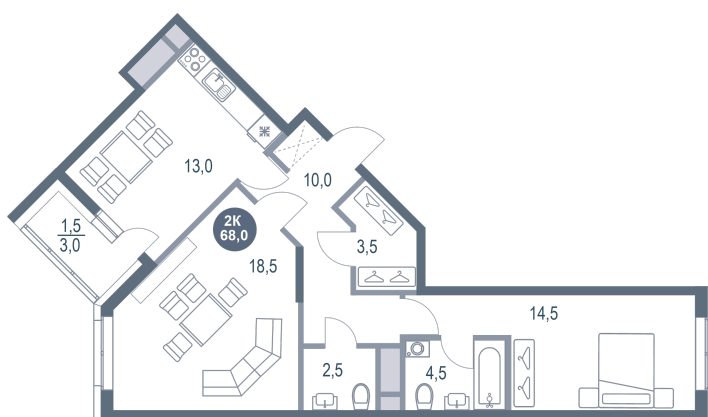

Номер: 580

2 КОМНАТНАЯ 68 м²

Отсканируйте QR-код и
смотрите на сайте
kotelnikipark.ru

~~13 586 280 руб.~~

12 231 652 руб.

В ипотеку от 49 966 руб.

Скидка

Корпус	Корпус №12	Этаж	21
Секция	4	Сдача	4 кв. 2026

24.05.2026 03:19 (Мск)

Не является публичной офертой, цена может быть скорректирована.
Информация взята с сайта «kotelnikipark.ru».

На этаже 21

2 комнатная 68 м²

24.05.2026 03:19 (Мск)

Не является публичной офертой, цена может быть скорректирована.
Информация взята с сайта «kotelnikipark.ru».

На генплане Корпус №12

2 комнатная 68 м²

24.05.2026 03:19 (Мск)

Не является публичной офертой, цена может быть скорректирована.
Информация взята с сайта «kotelnikipark.ru».