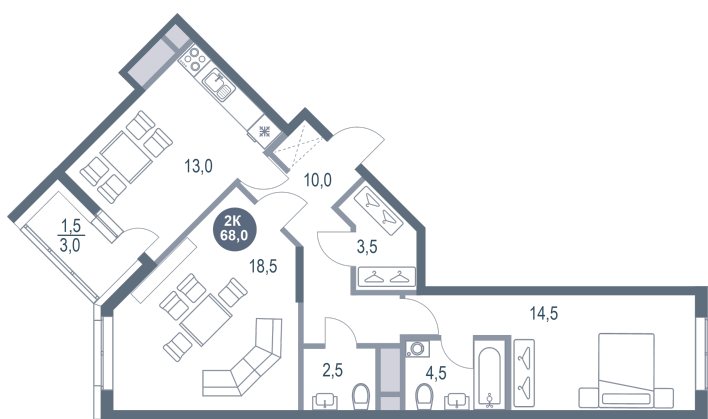

Номер: 580

2 КОМНАТНАЯ 68 м²

Отсканируйте QR-код и
смотрите на сайте
kotelnikipark.ru

~~13 376 160 руб.~~

12 042 544 руб.

В ипотеку от 49 193 руб.

Скидка

Корпус	Корпус №12	Этаж	21
Секция	4	Сдача	4 кв. 2026

08.04.2026 18:29 (Мск)

Не является публичной офертой, цена может быть скорректирована. Информация взята с сайта «kotelnikipark.ru»

На этаже 21

2 комнатная 68 м²

08.04.2026 18:29 (Мск)

Не является публичной офертой, цена может быть скорректирована. Информация взята с сайта «kotelnikipark.ru»

На генплане Корпус №12

2 комнатная 68 м²

08.04.2026 18:29 (Мск)

Не является публичной офертой, цена может быть скорректирована. Информация взята с сайта «kotelnikipark.ru»