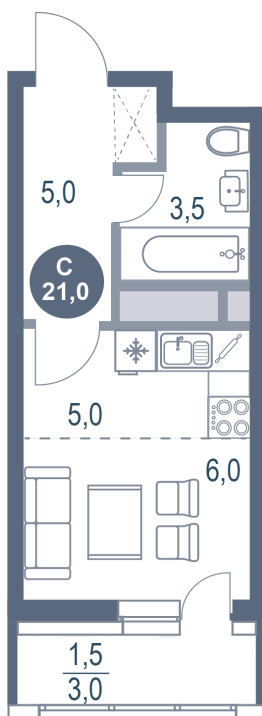

# Студия 21 м<sup>2</sup>

Отсканируйте QR-код и  
смотрите на сайте  
kotelnikipark.ru

~~5 849 230 руб.~~

**5 558 779 руб.**

В ипотеку от 22 707 руб.

Скидка

Корпус

Корпус №12

# На генплане Корпус №12

Студия 21 м<sup>2</sup>

15.04.2026 13:42 (Мск)

Не является публичной офертой, цена может быть скорректирована. Информация взята с сайта «kotelnikipark.ru»