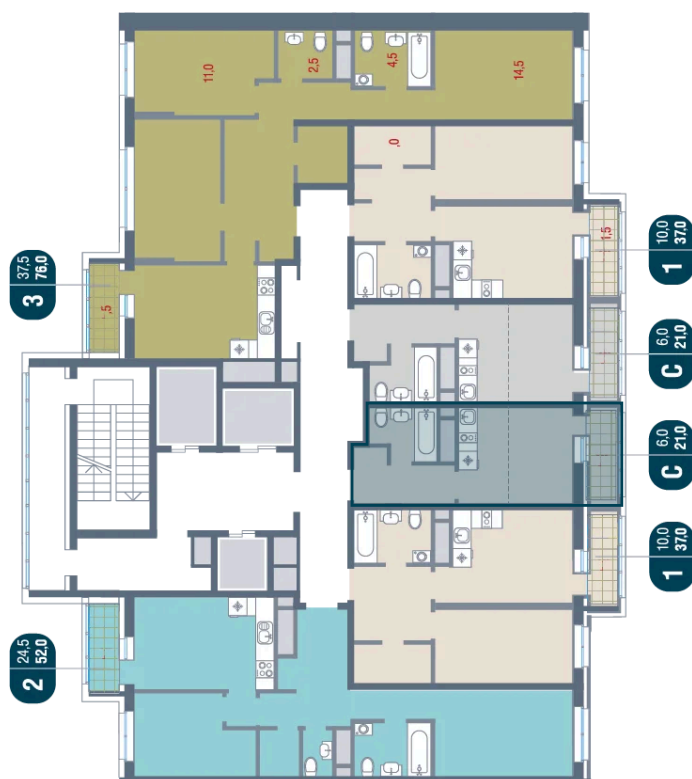

Этаж

16

Секция

5

Сдача

4 кв. 2026

15.04.2026 13:42 (Мск)

Не является публичной офертой, цена может быть  
скорректирована. Информация взята с сайта  
«kotelnikipark.ru»

# На этаже 16

Студия 21 м<sup>2</sup>

15.04.2026 13:42 (Мск)

Не является публичной офертой, цена может быть скорректирована. Информация взята с сайта «kotelnikipark.ru»

# На генплане Корпус №12

Студия 21 м<sup>2</sup>

15.04.2026 13:42 (Мск)

Не является публичной офертой, цена может быть скорректирована. Информация взята с сайта «kotelnikipark.ru»