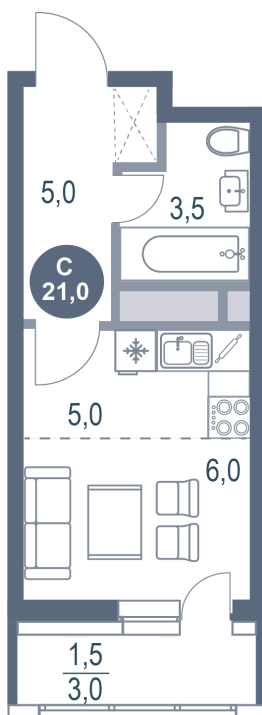

Номер: 699

Студия 21 м²

Отсканируйте QR-код
и смотрите на сайте
kotelnikipark.ru

5 402 890 руб.

В ипотеку от 23 551 руб.

Корпус

Корпус №12

Этаж

16

Секция

5

24.11.2024, 16:53

Не является публичной офертой, цена может быть скорректирована. Информация взята с сайта «kotelnikipark.ru»

На этаже 16

Студия 21 м²

24.11.2024, 16:53

Не является публичной офертой, цена может быть скорректирована. Информация взята с сайта «kotelnikipark.ru»

На генплане Корпус №12

Студия 21 м²

24.11.2024, 16:53

Не является публичной офертой, цена может быть скорректирована. Информация взята с сайта «kotelnikipark.ru»