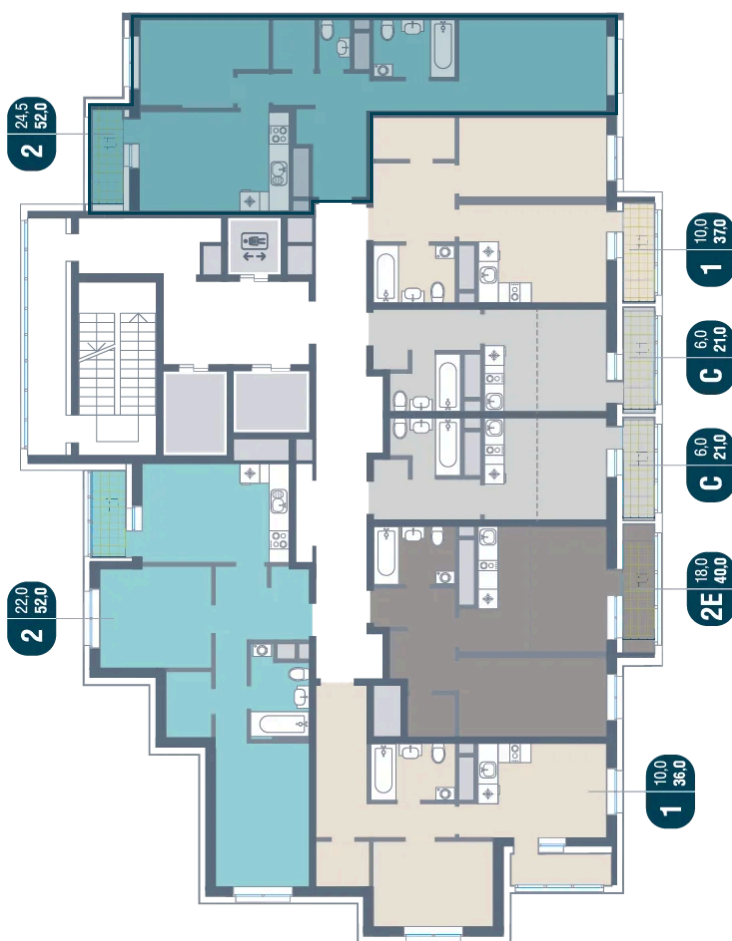

Номер: 758

2 КОМНАТНАЯ 52 м²

Отсканируйте QR-код и
смотрите на сайте
kotelnikipark.ru

~~11 819 040 руб.~~

10 641 136 руб.

Скидка

Корпус	Корпус №12	Этаж	4
Секция	6	Сдача	4 кв. 2026

09.05.2026 23:33 (Мск)

Не является публичной офертой, цена может быть скорректирована. Информация взята с сайта «kotelnikipark.ru»

На этаже 4

2 комнатная 52 м²

09.05.2026 23:33 (Мск)

Не является публичной офертой, цена может быть скорректирована. Информация взята с сайта «kotelnikipark.ru»

На генплане Корпус №12

2 комнатная 52 м²

09.05.2026 23:33 (Мск)

Не является публичной офертой, цена может быть скорректирована. Информация взята с сайта «kotelnikipark.ru»