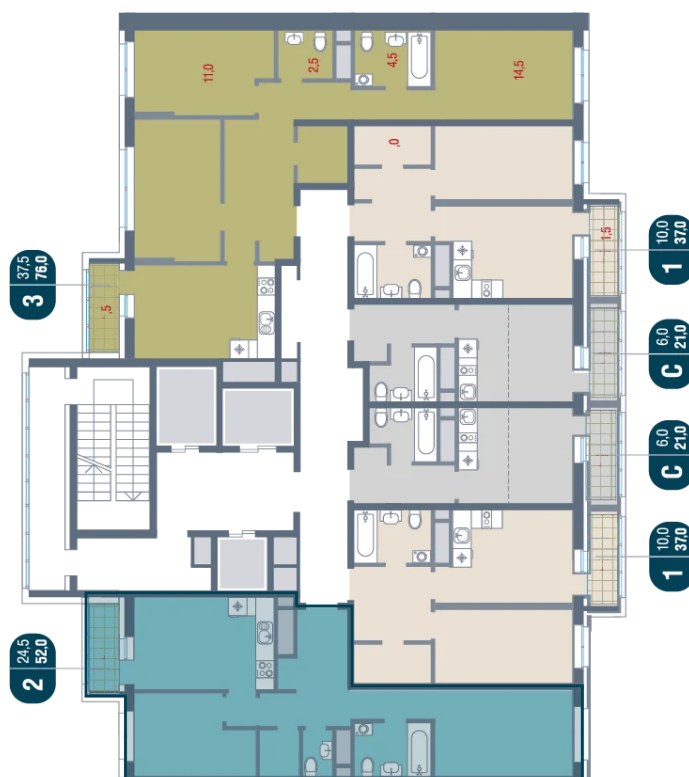

Номер: 623

2 комнатная 52 м²

Отсканируйте QR-код
и смотрите на сайте
kotelnikipark.ru

8 825 480 руб.

В ипотеку от 38 555 руб.

Корпус

Корпус №12

Этаж

3

Секция

5

18.10.2024, 04:45

Не является публичной офертой, цена может быть скорректирована. Информация взята с сайта «kotelnikipark.ru»

На этаже 3

2 комнатная 52 м²

18.10.2024, 04:45

Не является публичной офертой, цена может быть скорректирована. Информация взята с сайта «kotelnikipark.ru»

На генплане Корпус №12

2 комнатная 52 м²

18.10.2024, 04:45

Не является публичной офертой, цена может быть скорректирована. Информация взята с сайта «kotelnikipark.ru»