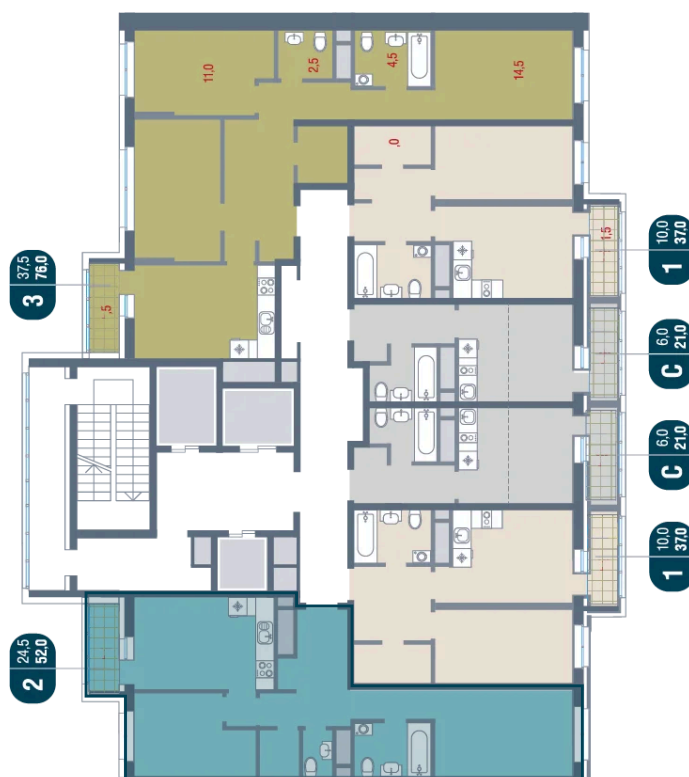

На этаже 3

2 комнатная 52 м²

Адрес офиса продаж

Московская обл, г Котельники, мкр Новые
Котельники, д 2

12.04.2025 10:54 (Мск)

Не является публичной офертой, цена может
быть скорректирована. Информация взята с сайта
«kotelnikipark.ru»