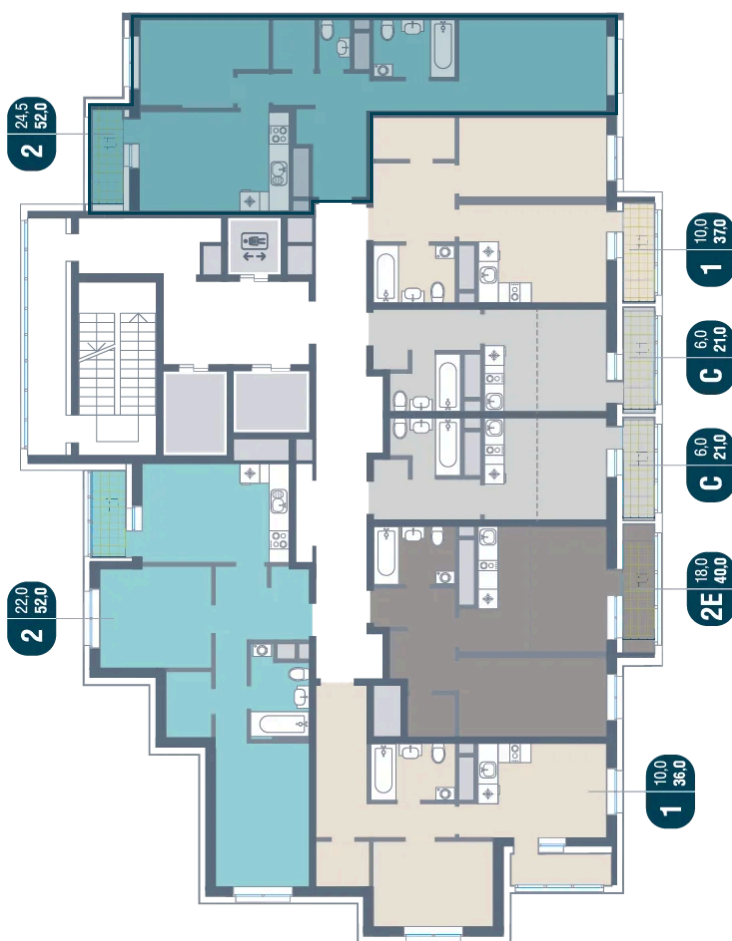

# 2 КОМНАТНАЯ 52 м<sup>2</sup>

Отсканируйте QR-код и  
смотрите на сайте  
kotelnikipark.ru

~~12 369 720 руб.~~

11 136 748 руб.

Скидка

Корпус	Корпус №12	Этаж	10
Секция	6	Сдача	4 кв. 2026

02.05.2026 11:20 (Мск)

# На этаже 10

2 комнатная 52 м<sup>2</sup>

02.05.2026 11:20 (Мск)

Не является публичной офертой, цена может быть скорректирована. Информация взята с сайта «kotelnikipark.ru»

# На генплане Корпус №12

2 комнатная 52 м<sup>2</sup>

02.05.2026 11:20 (Мск)

Не является публичной офертой, цена может быть скорректирована. Информация взята с сайта «kotelnikipark.ru»