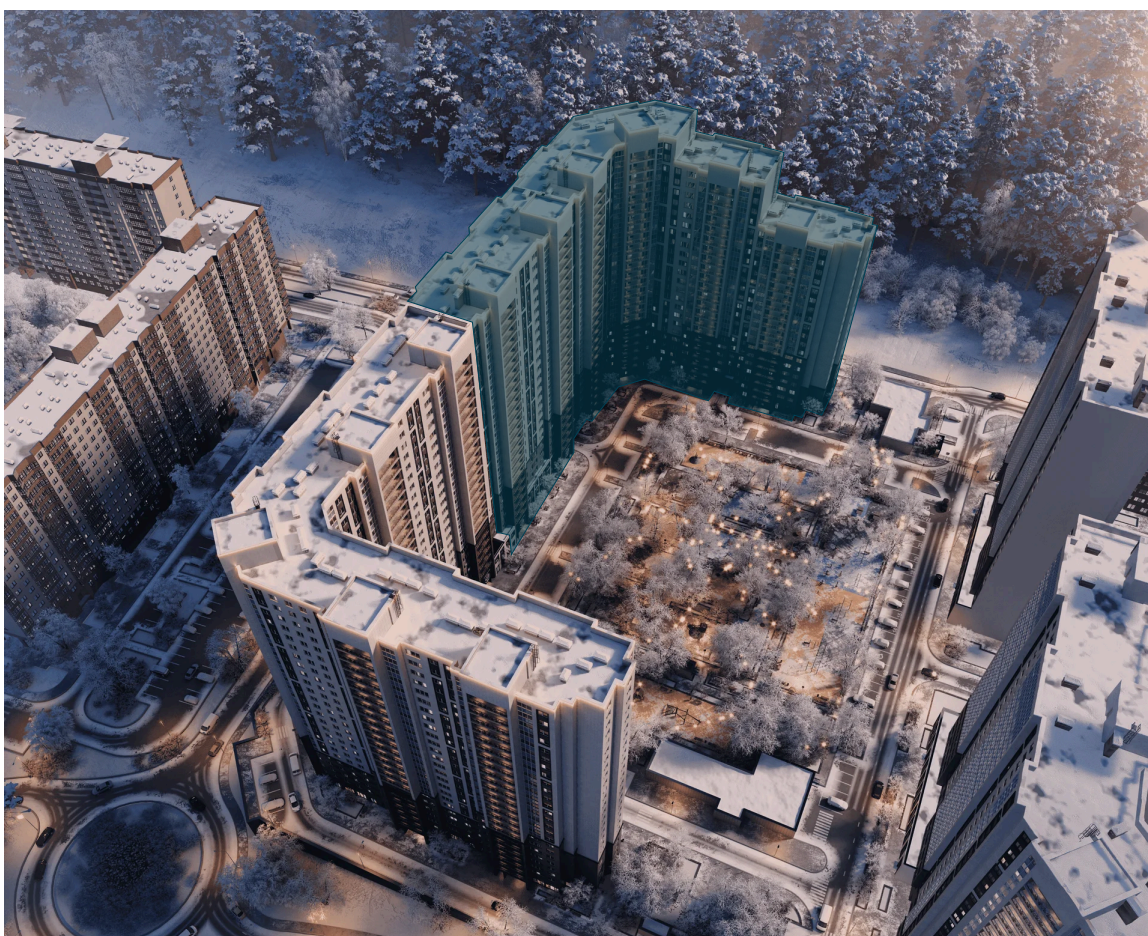

На генплане
Корпус №12

2 комнатная 52 м²

04.03.2026 04:54 (Мск)

Не является публичной офертой, цена может быть скорректирована. Информация взята с сайта «kotelnikipark.ru»