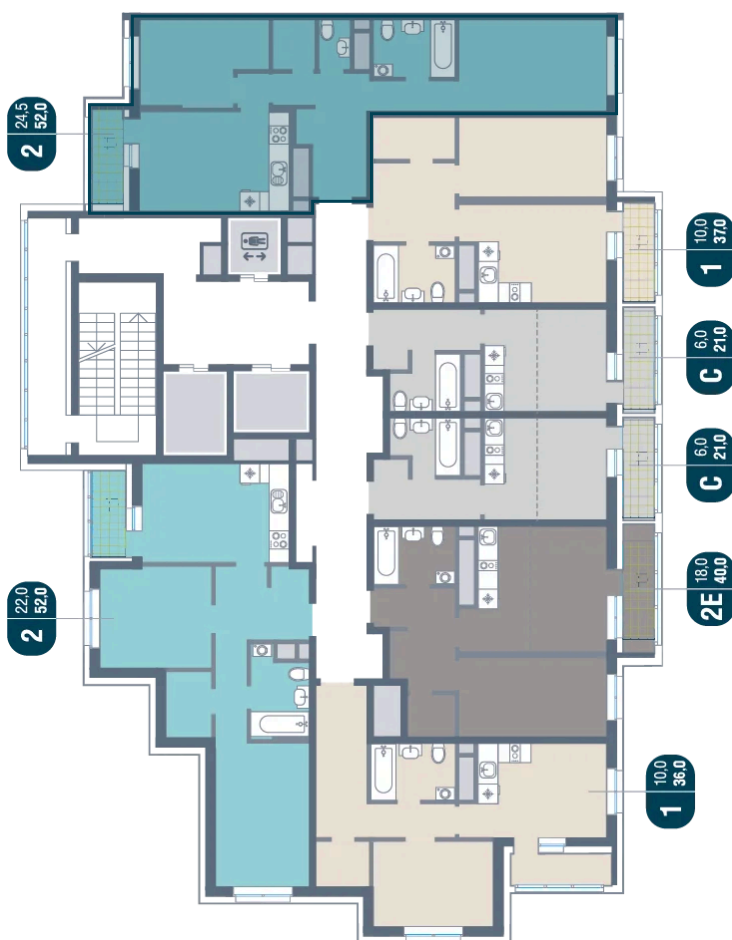

Номер: 800

2 КОМНАТНАЯ 52 м²

Отсканируйте QR-код и
смотрите на сайте
kotelnikipark.ru

~~12 665 080 руб.~~

11 402 572 руб.

В ипотеку от 49 906 руб.

Скидка

Корпус	Корпус №12	Этаж	10
Секция	6	Сдача	4 кв. 2026

17.06.2026 01:55 (Мск)

Не является публичной офертой, цена может быть скорректирована.
Информация взята с сайта «kotelnikipark.ru».

На этаже 10

2 комнатная 52 м²

17.06.2026 01:55 (Мск)

Не является публичной офертой, цена может быть скорректирована.
Информация взята с сайта «kotelnikipark.ru».

На генплане Корпус №12

2 комнатная 52 м²

17.06.2026 01:55 (Мск)

Не является публичной офертой, цена может быть скорректирована.
Информация взята с сайта «kotelnikipark.ru».