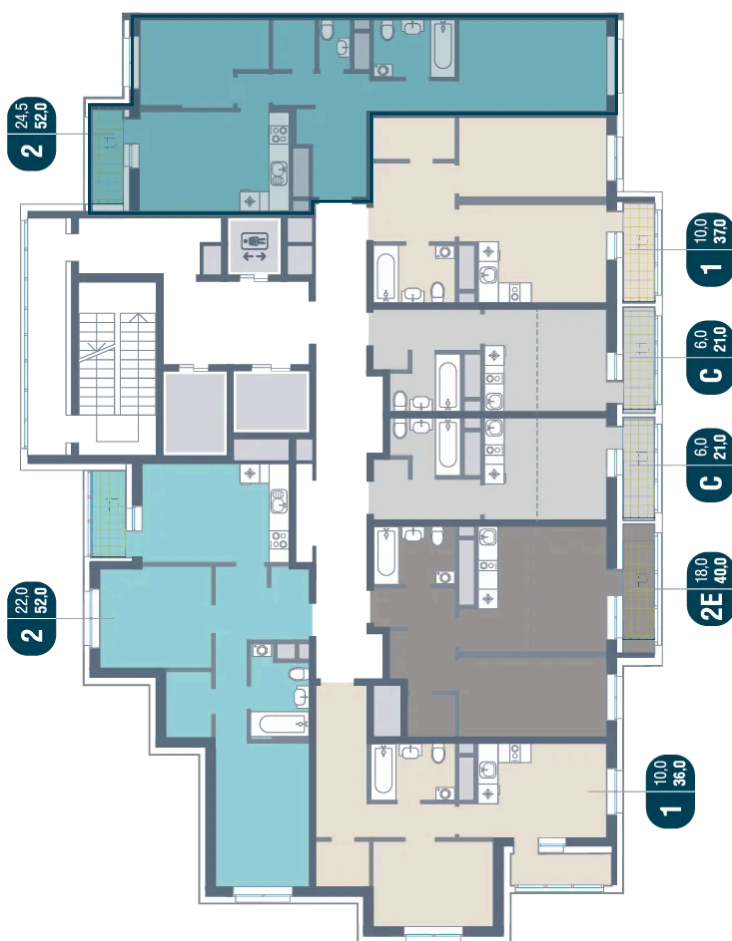

Номер: 800

2 КОМНАТНАЯ 52 м²

Отсканируйте QR-код и
смотрите на сайте
kotelnikipark.ru

~~12 200 720 руб.~~

10 984 648 руб.

Скидка

| | | | |
|--------|------------|-------|------------|
| Корпус | Корпус №12 | Этаж | 10 |
| Секция | 6 | Сдача | 4 кв. 2026 |

04.03.2026 04:54 (Мск)

Не является публичной офертой, цена может быть скорректирована. Информация взята с сайта «kotelnikipark.ru»

На этаже 10

2 комнатная 52 м²

04.03.2026 04:54 (Мск)

Не является публичной офертой, цена может быть скорректирована. Информация взята с сайта «kotelnikipark.ru»

На генплане
Корпус №12

2 комнатная 52 м²

04.03.2026 04:54 (Мск)

Не является публичной офертой, цена может быть скорректирована. Информация взята с сайта «kotelnikipark.ru»