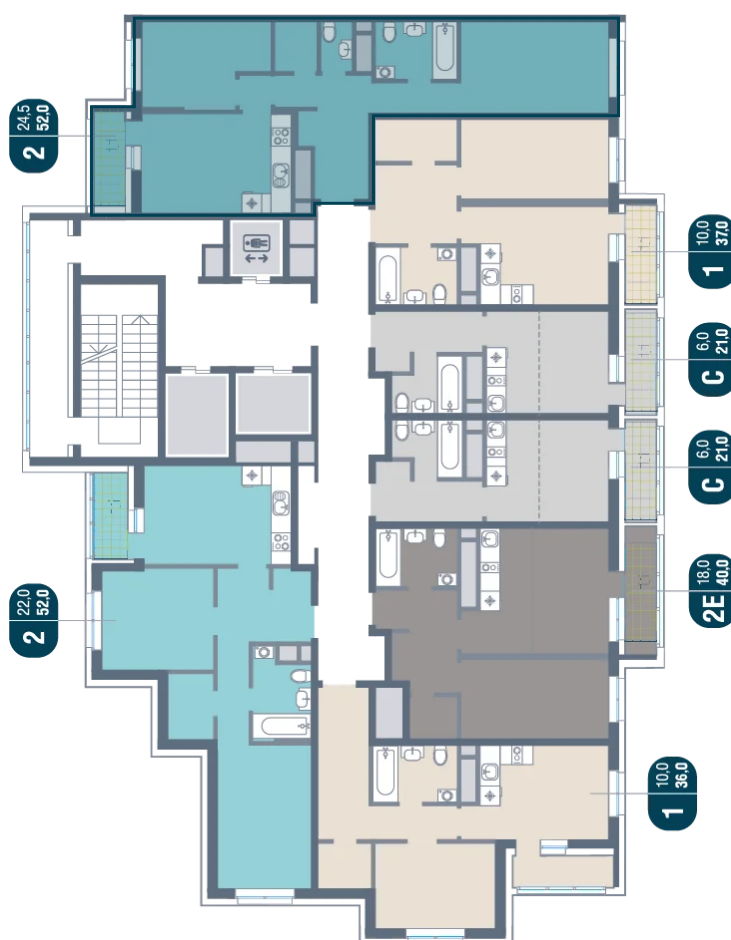

Номер: 800

2 комнатная 52 м²

Отсканируйте QR-код
и смотрите на сайте
kotelnikipark.ru

10 133 280 руб.

В ипотеку от 44 264 руб.

Корпус

Корпус №12

Этаж

10

Секция

6

18.10.2024, 07:42

Не является публичной офертой, цена может быть скорректирована. Информация взята с сайта «kotelnikipark.ru»

На этаже 10

2 комнатная 52 м²

18.10.2024, 07:42

Не является публичной офертой, цена может быть скорректирована. Информация взята с сайта «kotelnikipark.ru»

На генплане Корпус №12

2 комнатная 52 м²

18.10.2024, 07:42

Не является публичной офертой, цена может быть скорректирована. Информация взята с сайта «kotelnikipark.ru»