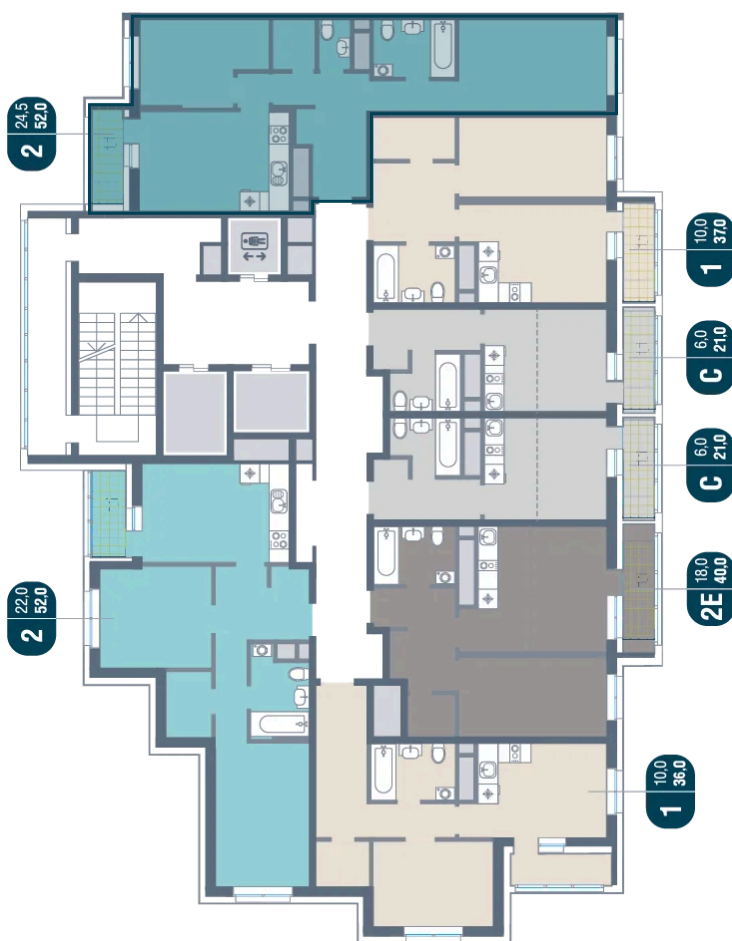

На этаже 10

2 комнатная 52 м²

Адрес офиса продаж

Московская обл, г Котельники, мкр Новые
Котельники, д 2

12.04.2025 10:54 (Мск)

Не является публичной офертой, цена может
быть скорректирована. Информация взята с
сайта «kotelnikipark.ru»