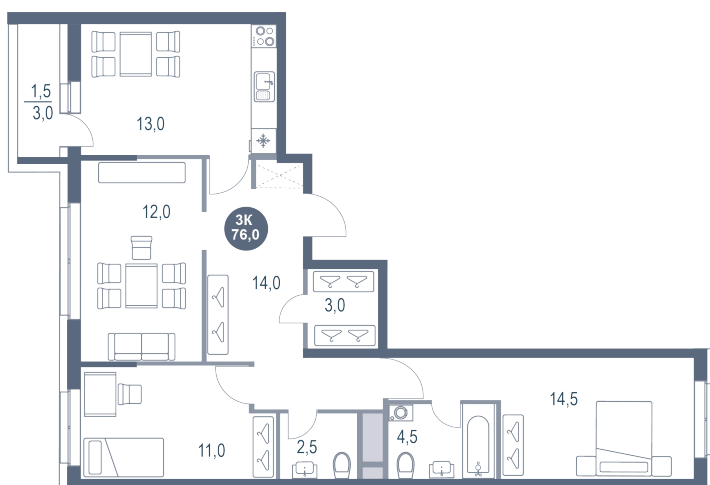

Номер: 420

3 комнатная 76 м²

Отсканируйте QR-код
и смотрите на сайте
kotelnikipark.ru

12 302 090 руб.

В ипотеку от 56 785 руб.

Корпус

Корпус №12

Этаж

25

Секция

3

08.09.2024, 01:07

Не является публичной офертой, цена может быть скорректирована. Информация взята с сайта «kotelnikipark.ru»

На этаже 25

3 комнатная 76 м²

08.09.2024, 01:07