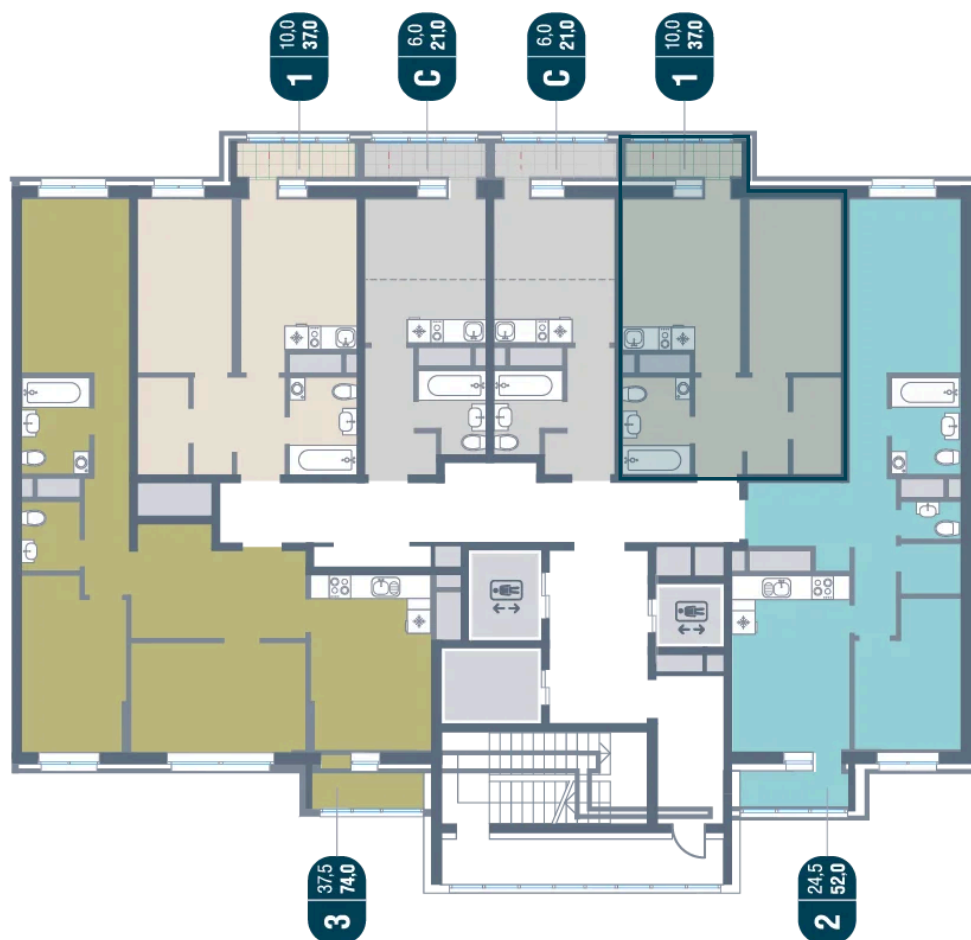

Номер: 203

1 КОМНАТНАЯ 37 м²

Отсканируйте QR-код и
смотрите на сайте
kotelnikipark.ru

~~8 084 910 руб.~~

7 682 683 руб.

В ипотеку от 33 625 руб.

Скидка

Корпус

Корпус №12

Этаж

13

Секция

2

Сдача

4 кв. 2026

25.06.2026 00:15 (Мск)

Не является публичной офертой, цена может быть скорректирована.
Информация взята с сайта «kotelnikipark.ru».

На этаже 13

1 комнатная 37 м²

25.06.2026 00:15 (Мск)

Не является публичной офертой, цена может быть скорректирована.
Информация взята с сайта «kotelnikipark.ru».

На генплане Корпус №12

1 комнатная 37 м²

25.06.2026 00:15 (Мск)

Не является публичной офертой, цена может быть скорректирована.
Информация взята с сайта «kotelnikipark.ru».