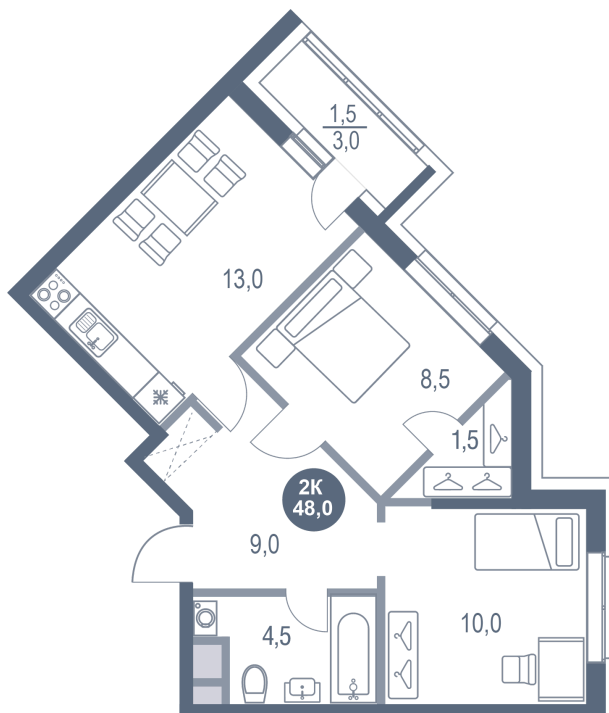

Номер: 367

2 КОМНАТНАЯ 48 м²

Отсканируйте QR-код и
смотрите на сайте
kotelnikipark.ru

~~11 294 560 руб.~~

10 169 104 руб.

В ипотеку от 44 508 руб.

Скидка

Корпус	Корпус №11	Этаж	11
Секция	3	Сдача	4 кв. 2026

26.06.2026 08:42 (Мск)

Не является публичной офертой, цена может быть скорректирована.
Информация взята с сайта «kotelnikipark.ru».

На этаже 11

2 комнатная 48 м²

26.06.2026 08:42 (Мск)

Не является публичной офертой, цена может быть скорректирована.
Информация взята с сайта «kotelnikipark.ru».

На генплане Корпус №11

2 комнатная 48 м²

26.06.2026 08:42 (Мск)

Не является публичной офертой, цена может быть скорректирована.
Информация взята с сайта «kotelnikipark.ru».