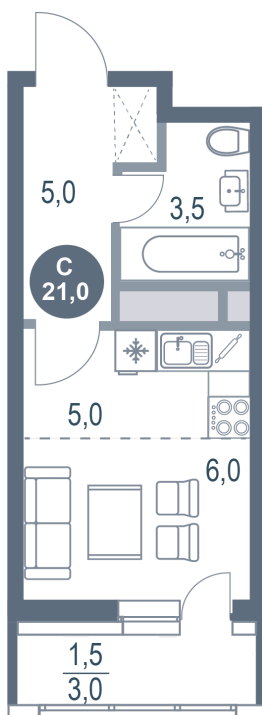

Номер: 477

Студия 21 м²

Отсканируйте QR-код
и смотрите на сайте
kotelnikipark.ru

4 714 090 руб.

В ипотеку от 20 495 руб.

Корпус

Корпус №11

Этаж

6

Секция

4

18.10.2024, 04:53

Не является публичной офертой, цена может быть скорректирована. Информация взята с сайта «kotelnikipark.ru»

На этаже 6

Студия 21 м²

18.10.2024, 04:53

Не является публичной офертой, цена может быть скорректирована. Информация взята с сайта «kotelnikipark.ru»

На генплане Корпус №11

Студия 21 м²

18.10.2024, 04:53

Не является публичной офертой, цена может быть скорректирована. Информация взята с сайта «kotelnikipark.ru»