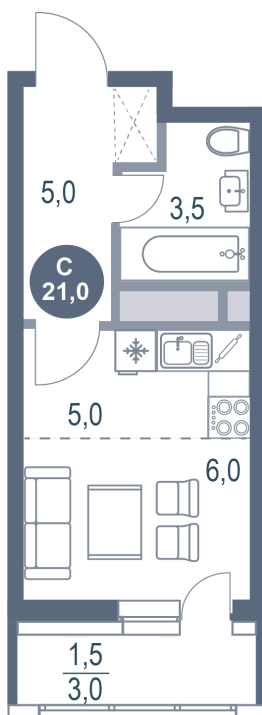

Номер: 477

Студия 21 м²

Отсканируйте QR-код
и смотрите на сайте
kotelnikipark.ru

4 714 090 руб.

В ипотеку от 20 495 руб.

Корпус

Корпус №11

Этаж

6

Секция

4

23.11.2024, 11:43

Не является публичной офертой, цена может быть скорректирована. Информация взята с сайта «kotelnikipark.ru»

На этаже 6

Студия 21 м²

23.11.2024, 11:43

Не является публичной офертой, цена может быть скорректирована. Информация взята с сайта «kotelnikipark.ru»

На генплане Корпус №11

Студия 21 м²

23.11.2024, 11:43

Не является публичной офертой, цена может быть скорректирована. Информация взята с сайта «kotelnikipark.ru»