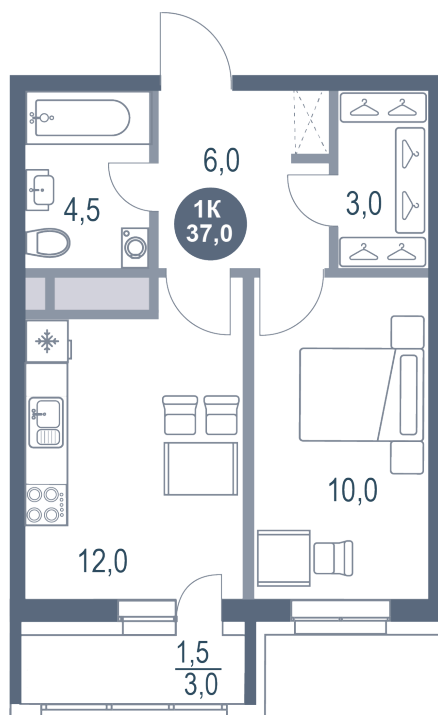

Номер: 188

# 1 комнатная 37 м<sup>2</sup>

Отсканируйте QR-код  
и смотрите на сайте  
kotelnikipark.ru

6 729 464 руб.

В ипотеку от 31 063 руб.

Корпус

Корпус №12

Этаж

11

# На генплане Корпус №12

1 комнатная 37 м<sup>2</sup>

08.09.2024, 02:54

Не является публичной офертой, цена может быть скорректирована. Информация взята с сайта «kotelnikipark.ru»