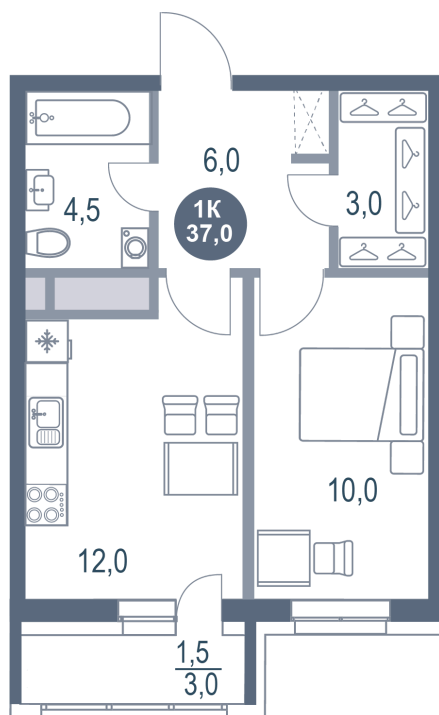

Номер: 188

1 комнатная 37 м²

Отсканируйте QR-код
и смотрите на сайте
kotelnikipark.ru

7 146 760 руб.

В ипотеку от 31 063 руб.

Корпус

Корпус №12

Этаж

11

Секция

2

23.11.2024, 14:41

Не является публичной офертой, цена может быть скорректирована. Информация взята с сайта «kotelnikipark.ru»

На этаже 11

1 комнатная 37 м²

23.11.2024, 14:41

Не является публичной офертой, цена может быть скорректирована. Информация взята с сайта «kotelnikipark.ru»

На генплане Корпус №12

1 комнатная 37 м²

23.11.2024, 14:41

Не является публичной офертой, цена может быть скорректирована. Информация взята с сайта «kotelnikipark.ru»