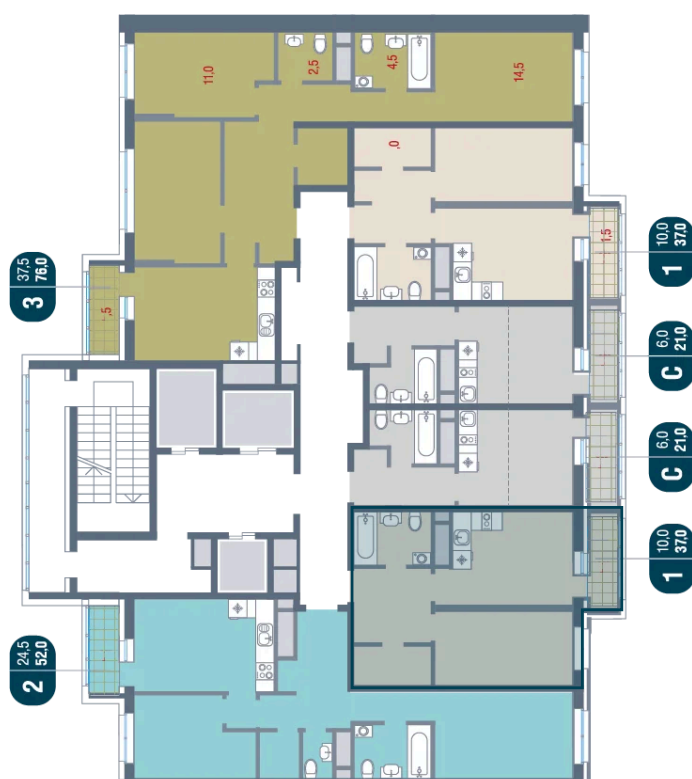

Номер: 664

1 комнатная 37 м²

Отсканируйте QR-код
и смотрите на сайте
kotelnikipark.ru

7 728 770 руб.

В ипотеку от 33 766 руб.

Корпус

Корпус №12

Этаж

10

Секция

5

23.11.2024, 19:08

Не является публичной офертой, цена может быть скорректирована. Информация взята с сайта «kotelnikipark.ru»

На этаже 10

1 комнатная 37 м²

23.11.2024, 19:08

Не является публичной офертой, цена может быть скорректирована. Информация взята с сайта «kotelnikipark.ru»

На генплане Корпус №12

1 комнатная 37 м²

23.11.2024, 19:08

Не является публичной офертой, цена может быть скорректирована. Информация взята с сайта «kotelnikipark.ru»