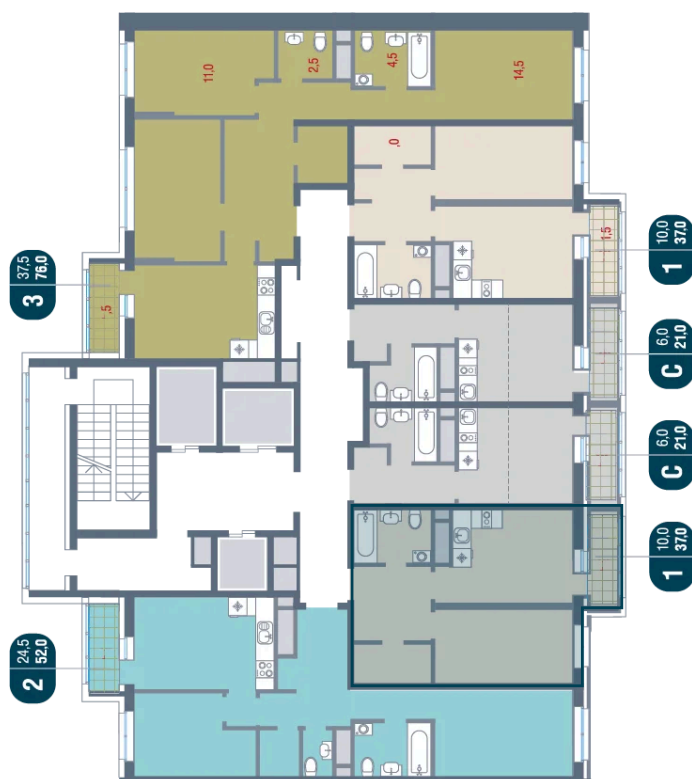

# На этаже 10

1 комнатная 37 м<sup>2</sup>

21.06.2026 22:07 (Мск)

Не является публичной офертой, цена может быть скорректирована.  
Информация взята с сайта «kotelnikipark.ru».

# На генплане Корпус №12

1 комнатная 37 м<sup>2</sup>

21.06.2026 22:07 (Мск)

Не является публичной офертой, цена может быть скорректирована.  
Информация взята с сайта «kotelnikipark.ru».