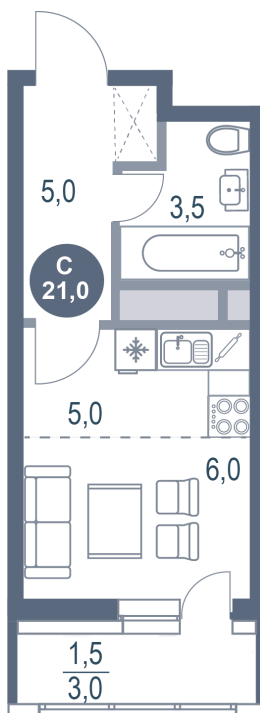

Номер: 154

Студия 21 м²

Отсканируйте QR-код и
смотрите на сайте
kotelnikipark.ru

~~5 632 930 руб.~~

5 353 294 руб.

В ипотеку от 23 430 руб.

Скидка

Европланировка

Корпус	Корпус №12	Этаж	5
Секция	2	Сдача	4 кв. 2026

25.06.2026 22:55 (Мск)

Не является публичной офертой, цена может быть скорректирована.
Информация взята с сайта «kotelnikipark.ru».

На этаже 5

Студия 21 м²

25.06.2026 22:55 (Мск)

Не является публичной офертой, цена может быть скорректирована.
Информация взята с сайта «kotelnikipark.ru».

На генплане Корпус №12

Студия 21 м²

25.06.2026 22:55 (Мск)

Не является публичной офертой, цена может быть скорректирована.
Информация взята с сайта «kotelnikipark.ru».