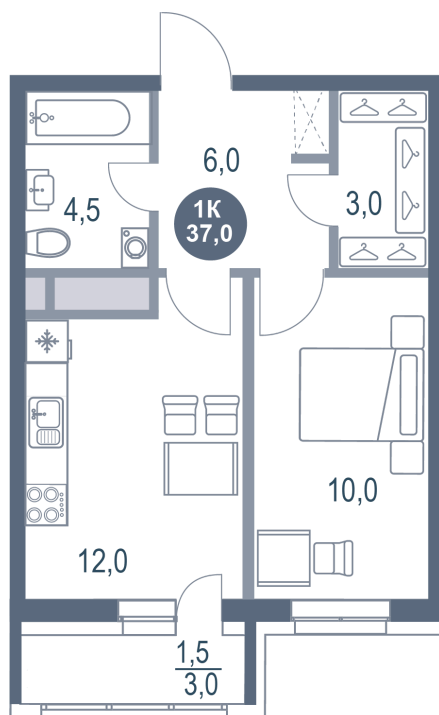

Номер: 668

1 комнатная 37 м²

Отсканируйте QR-код
и смотрите на сайте
kotelnikipark.ru

7 718 040 руб.

В ипотеку от 33 658 руб.

Корпус

Корпус №11

Этаж

15

Секция

5

23.11.2024, 13:17

Не является публичной офертой, цена может быть скорректирована. Информация взята с сайта «kotelnikipark.ru»

На этаже 15

1 комнатная 37 м²

23.11.2024, 13:17

Не является публичной офертой, цена может быть скорректирована. Информация взята с сайта «kotelnikipark.ru»

На генплане Корпус №11

1 комнатная 37 м²

23.11.2024, 13:17

Не является публичной офертой, цена может быть скорректирована. Информация взята с сайта «kotelnikipark.ru»