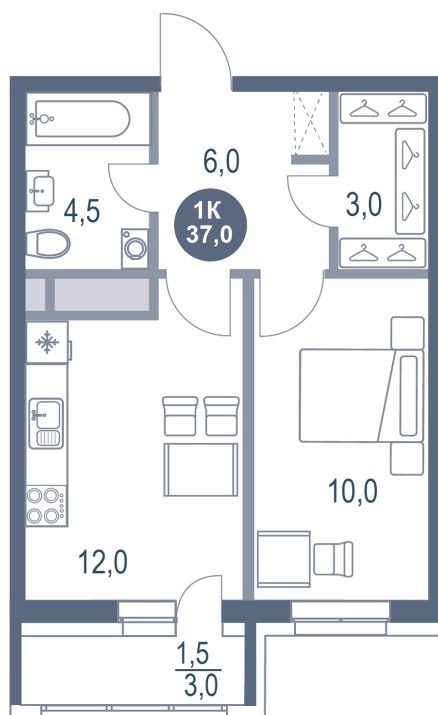

Номер: 668

1 КОМНАТНАЯ 37 м²

Отсканируйте QR-код и
смотрите на сайте
kotelnikipark.ru

7 784 840 руб.

В ипотеку от 31 801 руб.

Корпус	Корпус №11	Этаж	15
Секция	5	Сдача	4 кв. 2026

25.05.2026 00:09 (Мск)

Не является публичной офертой, цена может быть скорректирована.
Информация взята с сайта «kotelnikipark.ru».

На этаже 15

1 комнатная 37 м²

25.05.2026 00:09 (Мск)

Не является публичной офертой, цена может быть скорректирована.
Информация взята с сайта «kotelnikipark.ru».

На генплане Корпус №11

1 комнатная 37 м²

25.05.2026 00:09 (Мск)