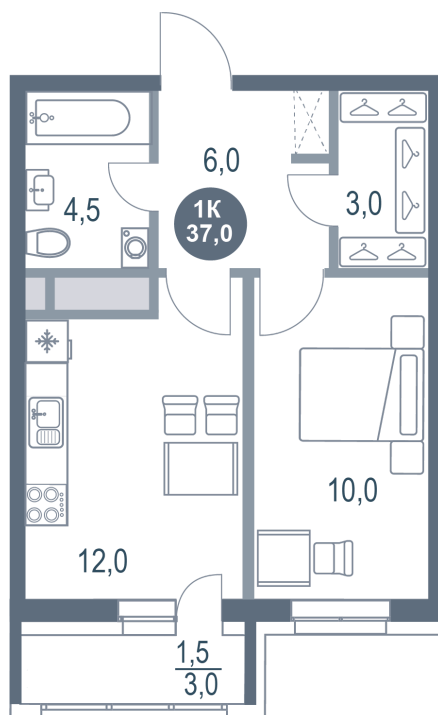

# 1 комнатная 37 м<sup>2</sup>

Отсканируйте QR-код  
и смотрите на сайте  
kotelnikipark.ru

7 718 040 руб.

В ипотеку от 33 658 руб.

Корпус

Корпус №11

Этаж

15