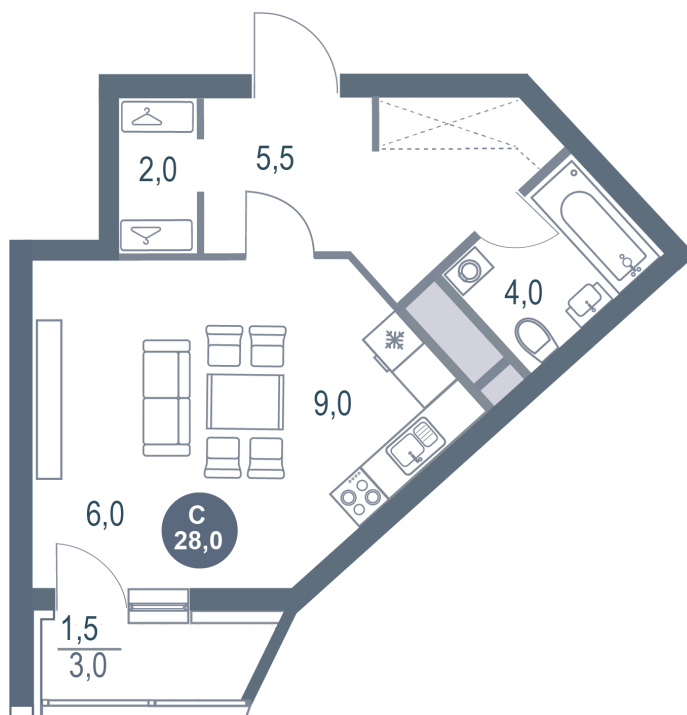

Номер: 341

Студия 28 м²

Отсканируйте QR-код
и смотрите на сайте
kotelnikipark.ru

6 000 480 руб.

В ипотеку от 26 050 руб.

Корпус

Корпус №11

Этаж