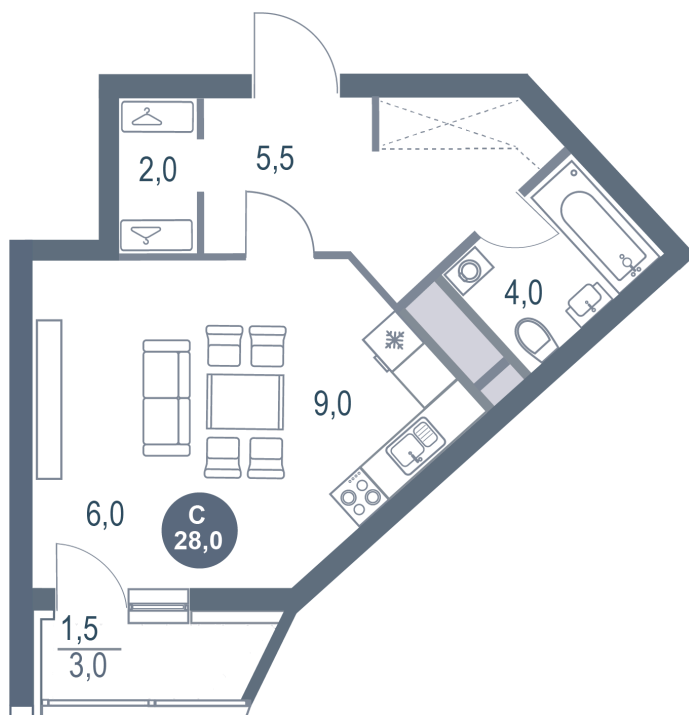

Номер: 341

Студия 28 м²

Отсканируйте QR-код
и смотрите на сайте
kotelnikipark.ru

6 000 480 руб.

В ипотеку от 26 050 руб.

Корпус

Корпус №11

Этаж

6

Секция

3

24.11.2024, 23:44

Не является публичной офертой, цена может быть скорректирована. Информация взята с сайта «kotelnikipark.ru»

На этаже 6

Студия 28 м²

24.11.2024, 23:44

Не является публичной офертой, цена может быть скорректирована. Информация взята с сайта «kotelnikipark.ru»

На генплане Корпус №11

Студия 28 м²

24.11.2024, 23:44

Не является публичной офертой, цена может быть скорректирована. Информация взята с сайта «kotelnikipark.ru»