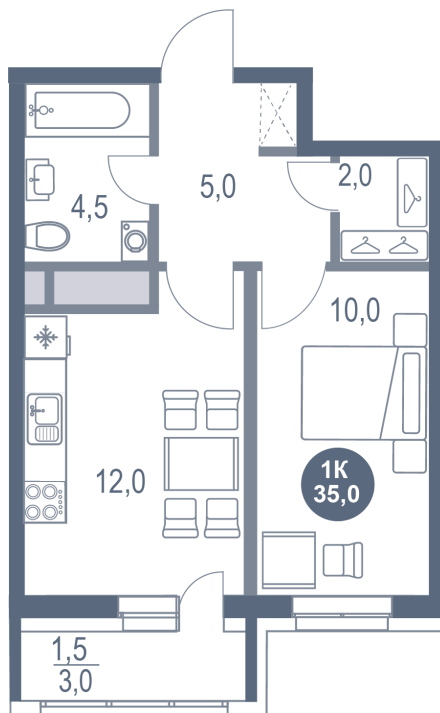

Номер: 338

1 КОМНАТНАЯ 35 м²

Отсканируйте QR-код и
смотрите на сайте
kotelnikipark.ru

~~7 817 350 руб.~~

7 428 500 руб.

В ипотеку от 32 513 руб.

Скидка

Корпус	Корпус №12	Этаж	12
Секция	3	Сдача	4 кв. 2026

27.06.2026 15:27 (Мск)

Не является публичной офертой, цена может быть скорректирована.
Информация взята с сайта «kotelnikipark.ru».

На этаже 12

1 комнатная 35 м²

27.06.2026 15:27 (Мск)

Не является публичной офертой, цена может быть скорректирована.
Информация взята с сайта «kotelnikipark.ru».

На генплане Корпус №12

1 комнатная 35 м²

27.06.2026 15:27 (Мск)

Не является публичной офертой, цена может быть скорректирована.
Информация взята с сайта «kotelnikipark.ru».