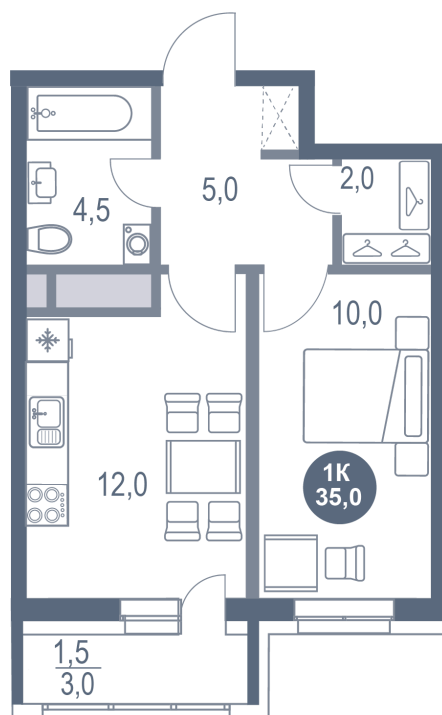

# 1 комнатная 35 м<sup>2</sup>

Отсканируйте QR-код  
и смотрите на сайте  
kotelnikipark.ru

6 948 350 руб.

В ипотеку от 30 229 руб.

Корпус

Корпус №12

Этаж

12