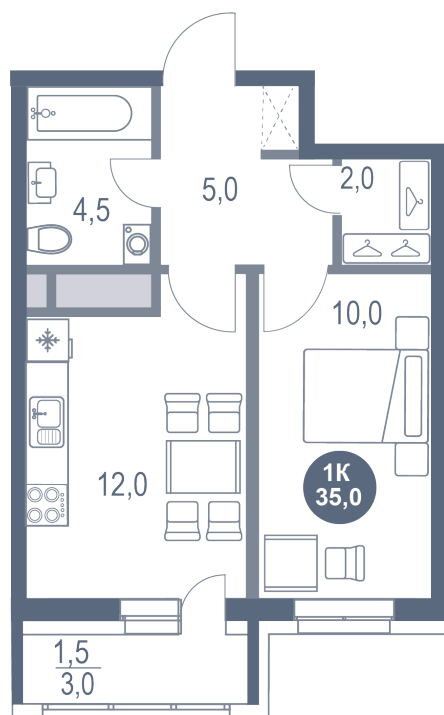

Номер: 338

1 комнатная 35 м²

Отсканируйте QR-код
и смотрите на сайте
kotelnikipark.ru

6 548 850 руб.

В ипотеку от 30 229 руб.

Корпус

Корпус №12

Этаж

12

Секция

3

08.09.2024, 02:28

Не является публичной офертой, цена может быть скорректирована. Информация взята с сайта «kotelnikipark.ru»

На этаже 12

1 комнатная 35 м²

08.09.2024, 02:28

Не является публичной офертой, цена может быть скорректирована. Информация взята с сайта «kotelnikipark.ru»

На генплане Корпус №12

1 комнатная 35 м²

08.09.2024, 02:28

Не является публичной офертой, цена может быть скорректирована. Информация взята с сайта «kotelnikipark.ru»