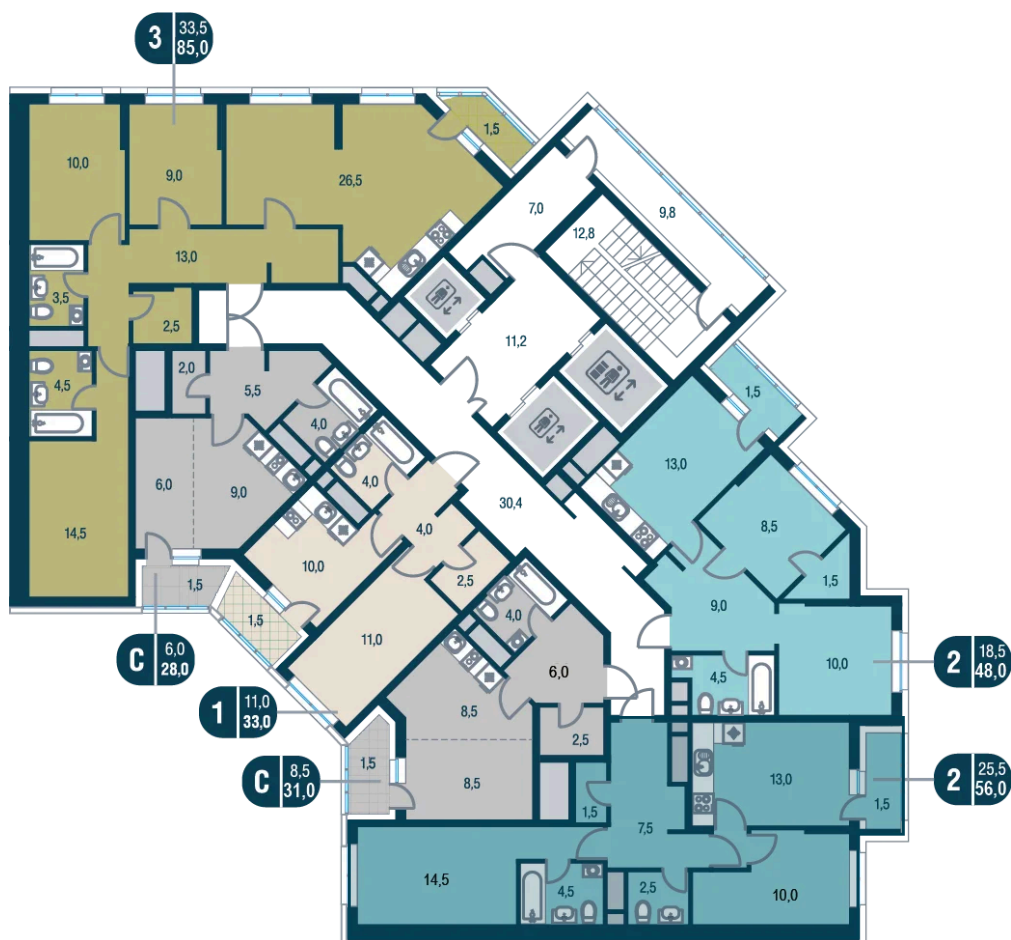

Номер: 380

2 КОМНАТНАЯ 56 м²

Отсканируйте QR-код и
смотрите на сайте
kotelnikipark.ru

~~11 856 560 руб.~~

10 674 904 руб.

В ипотеку от 43 607 руб.

Скидка

Корпус	Корпус №11	Этаж	13
Секция	3	Сдача	4 кв. 2026

30.05.2026 13:34 (Мск)

Не является публичной офертой, цена может быть скорректирована.
Информация взята с сайта «kotelnikipark.ru».

На этаже 13

2 комнатная 56 м²

30.05.2026 13:34 (Мск)

Не является публичной офертой, цена может быть скорректирована.
Информация взята с сайта «kotelnikipark.ru».

На генплане Корпус №11

2 комнатная 56 м²

30.05.2026 13:34 (Мск)

Не является публичной офертой, цена может быть скорректирована.
Информация взята с сайта «kotelnikipark.ru».