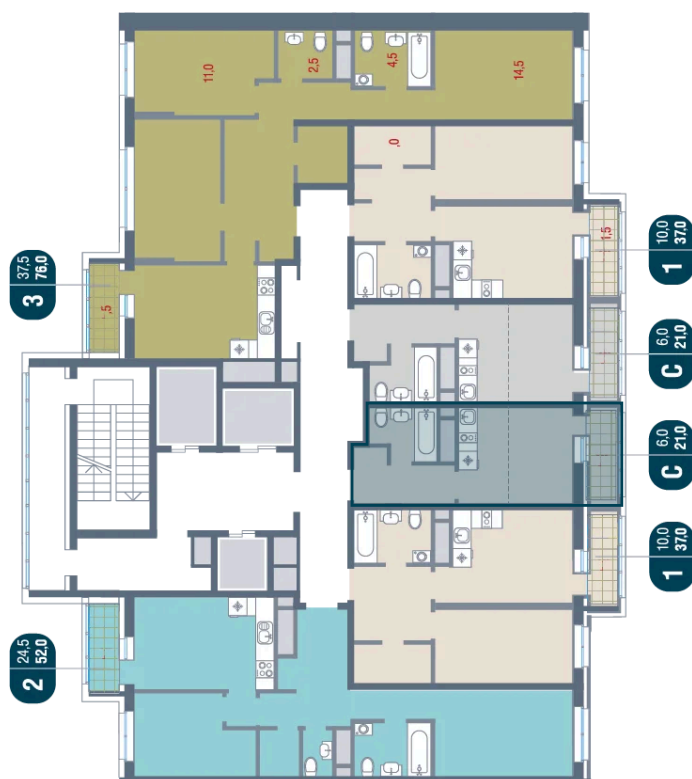

Корпус №12

Этаж

14

Секция

5

Сдача

4 кв. 2026

05.05.2026 12:22 (Мск)

Не является публичной офертой, цена может быть скорректирована. Информация взята с сайта «kotelnikipark.ru»

На этаже 14

Студия 21 м²

05.05.2026 12:22 (Мск)

Не является публичной офертой, цена может быть скорректирована. Информация взята с сайта «kotelnikipark.ru»

На генплане Корпус №12

Студия 21 м²

05.05.2026 12:22 (Мск)

Не является публичной офертой, цена может быть скорректирована. Информация взята с сайта «kotelnikipark.ru»