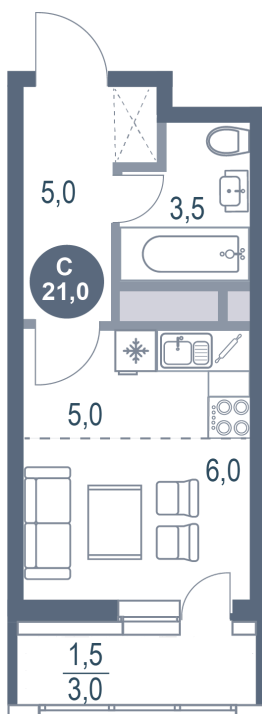

Номер: 687

Студия 21 м²

Отсканируйте QR-код и
смотрите на сайте
kotelnikipark.ru

~~5 876 740 руб.~~

5 584 903 руб.

В ипотеку от 22 814 руб.

Скидка

Корпус

Корпус №12

Этаж

14

Секция

5

Сдача

4 кв. 2026

05.05.2026 12:22 (Мск)

Не является публичной офертой, цена может быть скорректирована. Информация взята с сайта «kotelnikipark.ru»

На этаже 14

Студия 21 м²

05.05.2026 12:22 (Мск)

Не является публичной офертой, цена может быть скорректирована. Информация взята с сайта «kotelnikipark.ru»

На генплане Корпус №12

Студия 21 м²

05.05.2026 12:22 (Мск)

Не является публичной офертой, цена может быть скорректирована. Информация взята с сайта «kotelnikipark.ru»