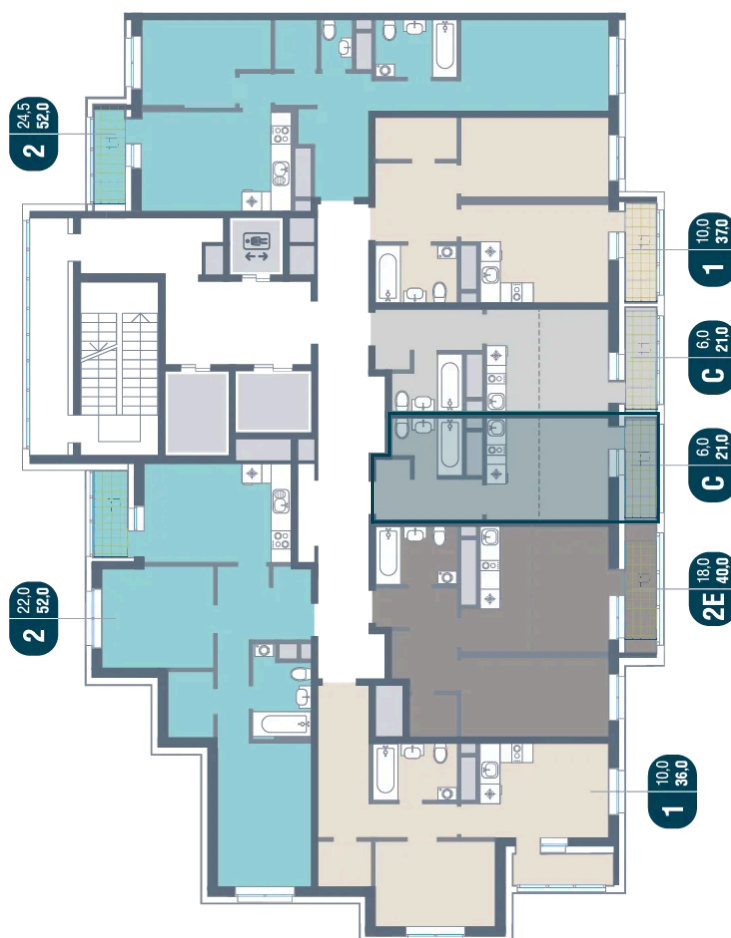

Номер: 796

Студия 21 м²

Отсканируйте QR-код и
смотрите на сайте
kotelnikipark.ru

~~6 564 490 руб.~~

6 238 276 руб.

В ипотеку от 27 303 руб.

Скидка

Европланировка

Корпус	Корпус №12	Этаж	9
Секция	6	Сдача	4 кв. 2026

26.06.2026 02:56 (Мск)

Не является публичной офертой, цена может быть скорректирована.
Информация взята с сайта «kotelnikipark.ru».

На этаже 9

Студия 21 м²

26.06.2026 02:56 (Мск)

Не является публичной офертой, цена может быть скорректирована.
Информация взята с сайта «kotelnikipark.ru».

На генплане Корпус №12

Студия 21 м²

26.06.2026 02:56 (Мск)

Не является публичной офертой, цена может быть скорректирована.
Информация взята с сайта «kotelnikipark.ru».