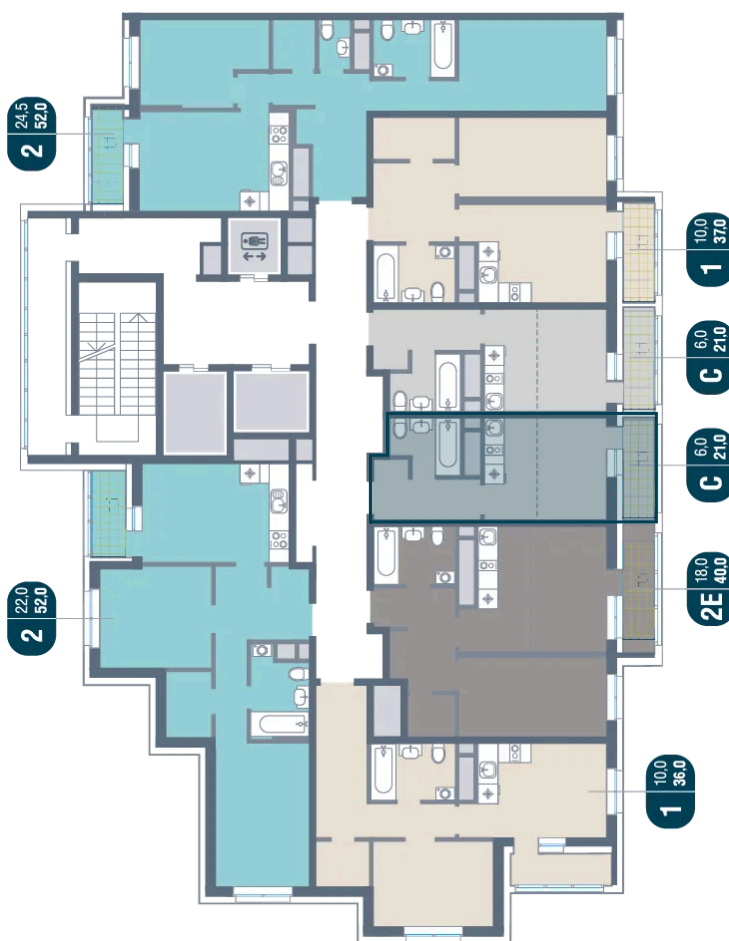

На этаже 9

Студия 21 м²

Адрес офиса продаж

Московская обл, г Котельники, мкр Новые Котельники, д 2

12.04.2025 09:52 (Мск)

Не является публичной офертой, цена может быть скорректирована. Информация взята с сайта «kotelnikipark.ru»