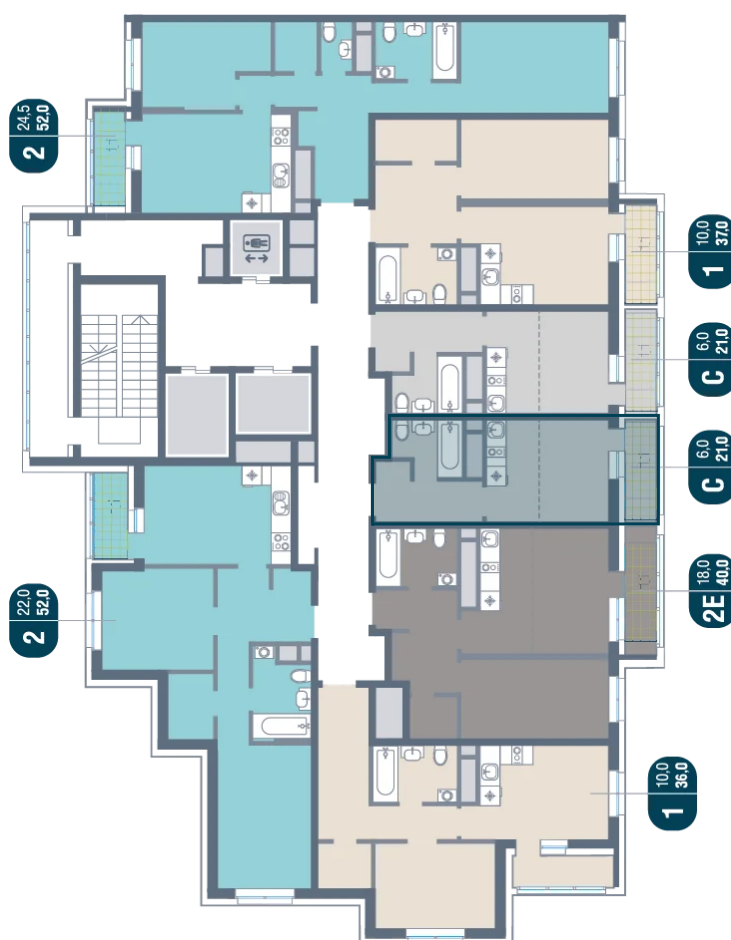

Номер: 796

Студия 21 м²

Отсканируйте QR-код
и смотрите на сайте
kotelnikipark.ru

5 589 160 руб.

В ипотеку от 24 400 руб.

Корпус

Корпус №12

Этаж

9

Секция

6

18.10.2024, 07:31

Не является публичной офертой, цена может быть скорректирована. Информация взята с сайта «kotelnikipark.ru»

На этаже 9

Студия 21 м²

18.10.2024, 07:31

Не является публичной офертой, цена может быть скорректирована. Информация взята с сайта «kotelnikipark.ru»

На генплане Корпус №12

Студия 21 м²

18.10.2024, 07:31

Не является публичной офертой, цена может быть скорректирована. Информация взята с сайта «kotelnikipark.ru»