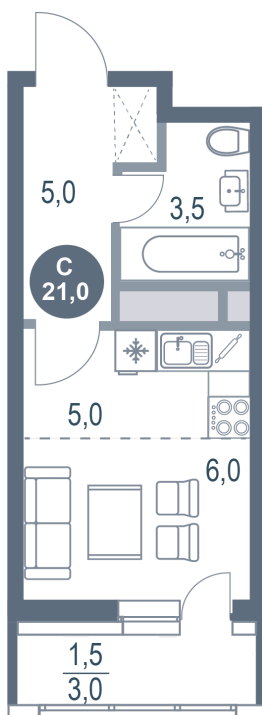

Номер: 796

Студия 21 м²

Отсканируйте QR-код
и смотрите на сайте
kotelnikipark.ru

5 589 160 руб.

В ипотеку от 24 400 руб.

Корпус

Корпус №12

Этаж

9

Секция

6

18.10.2024, 07:31

Не является публичной офертой, цена может быть скорректирована. Информация взята с сайта «kotelnikipark.ru»

На этаже 9

Студия 21 м²

18.10.2024, 07:31

Не является публичной офертой, цена может быть скорректирована. Информация взята с сайта «kotelnikipark.ru»

На генплане Корпус №12

Студия 21 м²

18.10.2024, 07:31

Не является публичной офертой, цена может быть скорректирована. Информация взята с сайта «kotelnikipark.ru»