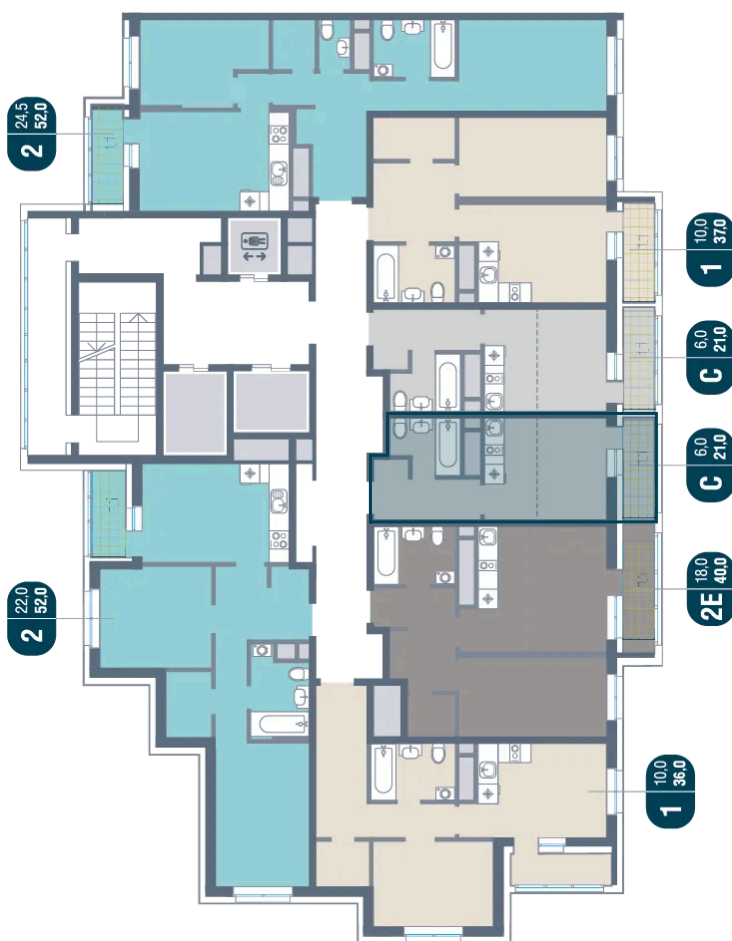

Номер: 796

Студия 21 м²

Отсканируйте QR-код
и смотрите на сайте
kotelnikipark.ru

5 589 160 руб.

В ипотеку от 24 400 руб.

Корпус

Корпус №12

Этаж

9

Секция

6

22.11.2024, 05:35

Не является публичной офертой, цена может быть скорректирована. Информация взята с сайта «kotelnikipark.ru»

1 / 3

На этаже 9

Студия 21 м²

22.11.2024, 05:35

Не является публичной офертой, цена может быть скорректирована. Информация взята с сайта «kotelnikipark.ru»

На генплане Корпус №12

Студия 21 м²

22.11.2024, 05:35

Не является публичной офертой, цена может быть скорректирована. Информация взята с сайта «kotelnikipark.ru»