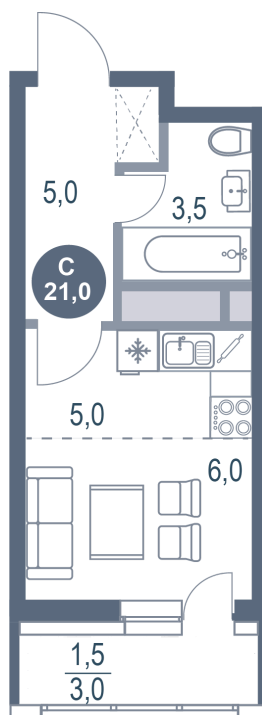

Номер: 796

Студия 21 м²

Отсканируйте QR-код
и смотрите на сайте
kotelnikipark.ru

5 589 160 руб.

В ипотеку от 24 400 руб.

Корпус

Корпус №12

Этаж