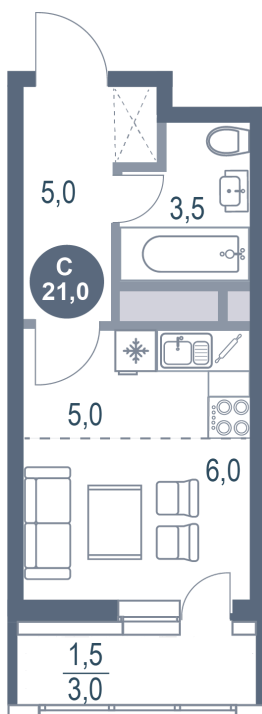

Номер: 190

Студия 21 м²

Отсканируйте QR-код и
смотрите на сайте
kotelnikipark.ru

~~5 657 920 руб.~~

5 208 478 руб.

В ипотеку от 21 276 руб.

Скидка

Корпус	Корпус №12	Этаж	11
Секция	2	Сдача	4 кв. 2026

15.04.2026 09:46 (Мск)

Не является публичной офертой, цена может быть скорректирована. Информация взята с сайта «kotelnikipark.ru»

На этаже 11

Студия 21 м²

15.04.2026 09:46 (Мск)

Не является публичной офертой, цена может быть скорректирована. Информация взята с сайта «kotelnikipark.ru»

На генплане Корпус №12

Студия 21 м²

15.04.2026 09:46 (Мск)

Не является публичной офертой, цена может быть скорректирована. Информация взята с сайта «kotelnikipark.ru»