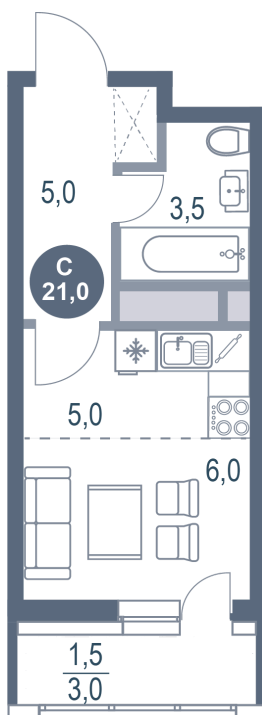

Номер: 190

Студия 21 м²

Отсканируйте QR-код
и смотрите на сайте
kotelnikipark.ru

4 903 510 руб.

В ипотеку от 21 301 руб.

Корпус

Корпус №12

Этаж

11

Секция

2

23.11.2024, 12:12

Не является публичной офертой, цена может быть скорректирована. Информация взята с сайта «kotelnikipark.ru»

На этаже 11

Студия 21 м²

23.11.2024, 12:12

Не является публичной офертой, цена может быть скорректирована. Информация взята с сайта «kotelnikipark.ru»

На генплане Корпус №12

Студия 21 м²

23.11.2024, 12:12

Не является публичной офертой, цена может быть скорректирована. Информация взята с сайта «kotelnikipark.ru»