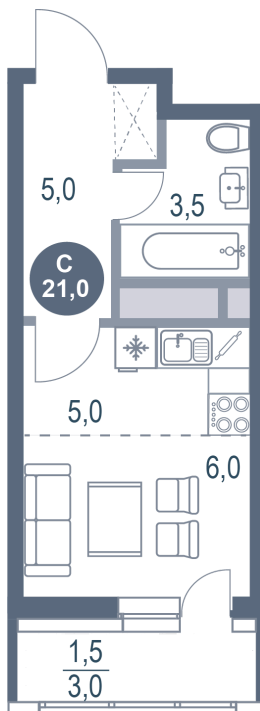

Номер: 190

Студия 21 м²

Отсканируйте QR-код и
смотрите на сайте
kotelnikipark.ru

~~5 789 590 руб.~~

5 502 121 руб.

В ипотеку от 24 081 руб.

Скидка

Европланировка

Корпус	Корпус №12	Этаж	11
Секция	2	Сдача	4 кв. 2026

26.06.2026 05:49 (Мск)

Не является публичной офертой, цена может быть скорректирована.
Информация взята с сайта «kotelnikipark.ru».

На этаже 11

Студия 21 м²

26.06.2026 05:49 (Мск)

Не является публичной офертой, цена может быть скорректирована.
Информация взята с сайта «kotelnikipark.ru».

На генплане Корпус №12

Студия 21 м²

26.06.2026 05:49 (Мск)

Не является публичной офертой, цена может быть скорректирована.
Информация взята с сайта «kotelnikipark.ru».