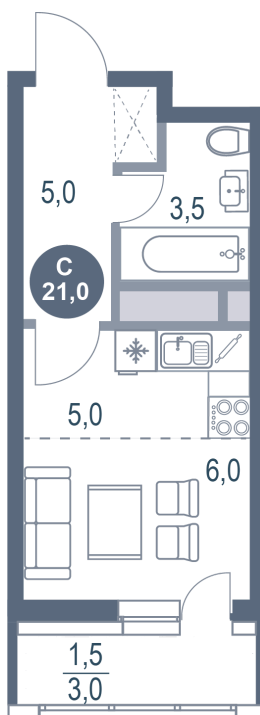

Номер: 190

Студия 21 м²

Отсканируйте QR-код
и смотрите на сайте
kotelnikipark.ru

4 903 510 руб.

В ипотеку от 21 301 руб.

Корпус

Корпус №12

Этаж