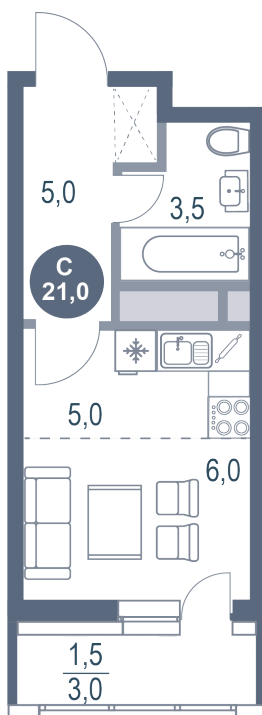

Номер: 190

Студия 21 м²

Отсканируйте QR-код
и смотрите на сайте
kotelnikipark.ru

4 614 624 руб.

В ипотеку от 21 301 руб.

Корпус

Корпус №12

Этаж

11

Секция

2

08.09.2024, 02:29

Не является публичной офертой, цена может быть скорректирована. Информация взята с сайта «kotelnikipark.ru»

На этаже 11

Студия 21 м²

08.09.2024, 02:29

Не является публичной офертой, цена может быть скорректирована. Информация взята с сайта «kotelnikipark.ru»

На генплане Корпус №12

Студия 21 м²

08.09.2024, 02:29

Не является публичной офертой, цена может быть скорректирована. Информация взята с сайта «kotelnikipark.ru»