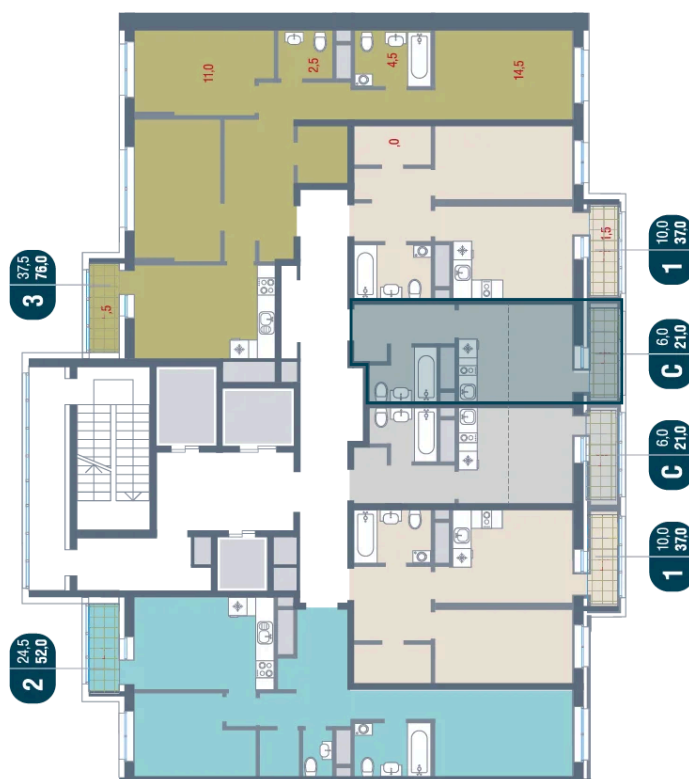

На этаже 6

Студия 21 м²

Адрес офиса продаж

Московская обл, г Котельники, мкр Новые
Котельники, д 2

17.04.2025 00:42 (Мск)

Не является публичной офертой, цена может
быть скорректирована. Информация взята с
сайта «kotelnikipark.ru»