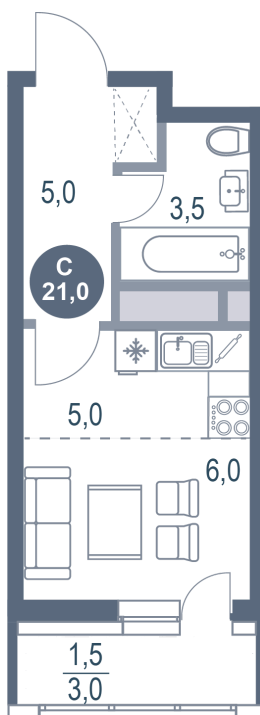

# Студия 21 м<sup>2</sup>

Отсканируйте QR-код  
и смотрите на сайте  
kotelnikipark.ru

4 973 230 руб.

В ипотеку от 21 679 руб.

Корпус

Корпус №12

Этаж

6