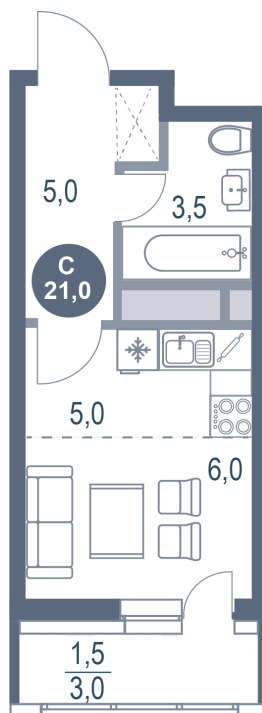

Номер: 638

Студия 21 м²

Отсканируйте QR-код и
смотрите на сайте
kotelnikipark.ru

~~6 116 140 руб.~~

5 812 333 руб.

В ипотеку от 25 439 руб.

Скидка

Европланировка

Корпус	Корпус №12	Этаж	6
Секция	5	Сдача	4 кв. 2026

24.06.2026 07:24 (Мск)

Не является публичной офертой, цена может быть скорректирована.
Информация взята с сайта «kotelnikipark.ru».

На этаже 6

Студия 21 м²

24.06.2026 07:24 (Мск)

Не является публичной офертой, цена может быть скорректирована.
Информация взята с сайта «kotelnikipark.ru».

На генплане Корпус №12

Студия 21 м²

24.06.2026 07:24 (Мск)

Не является публичной офертой, цена может быть скорректирована.
Информация взята с сайта «kotelnikipark.ru».