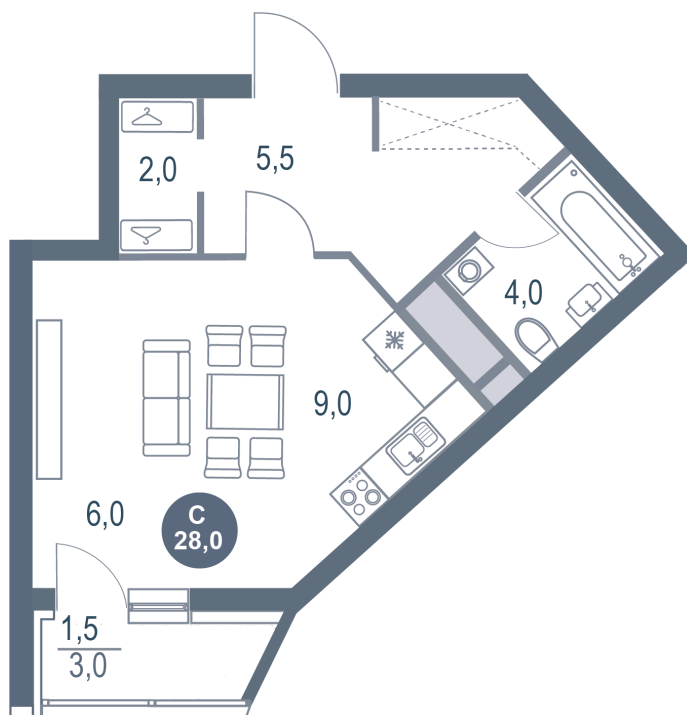

Номер: 407

Студия 28 м²

Отсканируйте QR-код
и смотрите на сайте
kotelnikipark.ru

6 632 440 руб.

В ипотеку от 28 805 руб.

Корпус

Корпус №11

Этаж