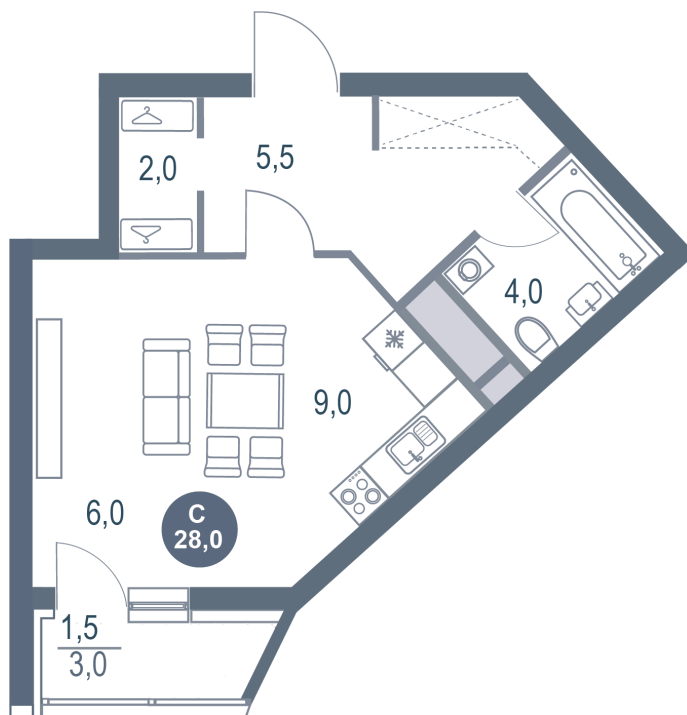

Номер: 407

Студия 28 м²

Отсканируйте QR-код и
смотрите на сайте
kotelnikipark.ru

~~6 887 400 руб.~~

6 545 044 руб.

В ипотеку от 28 646 руб.

Скидка

Европланировка

Корпус

Корпус №11

Этаж

17

Секция

3

Сдача

4 кв. 2026

26.06.2026 05:52 (Мск)

Не является публичной офертой, цена может быть скорректирована.
Информация взята с сайта «kotelnikipark.ru».