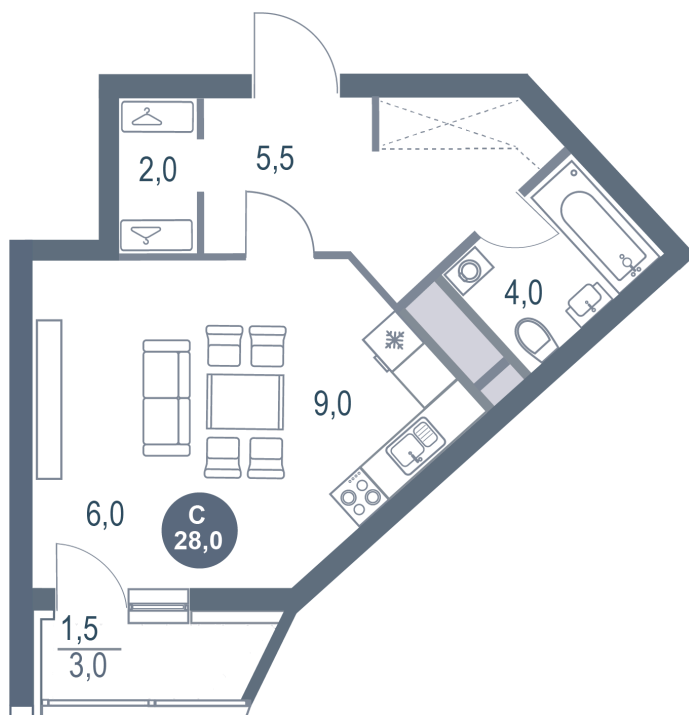

Номер: 407

Студия 28 м²

Отсканируйте QR-код
и смотрите на сайте
kotelnikipark.ru

6 632 440 руб.

В ипотеку от 28 805 руб.

Корпус

Корпус №11

Этаж

17

Секция

3

24.11.2024, 20:40

Не является публичной офертой, цена может быть скорректирована. Информация взята с сайта «kotelnikipark.ru»

На этаже 17

Студия 28 м²

24.11.2024, 20:40

Не является публичной офертой, цена может быть скорректирована. Информация взята с сайта «kotelnikipark.ru»

На генплане Корпус №11

Студия 28 м²

24.11.2024, 20:40

Не является публичной офертой, цена может быть скорректирована. Информация взята с сайта «kotelnikipark.ru»