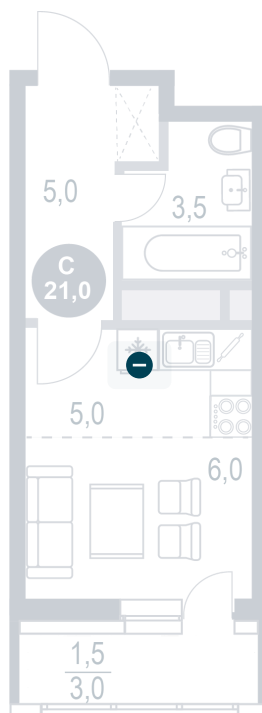

# Студия 21 м<sup>2</sup>

Отсканируйте QR-код и  
смотрите на сайте  
kotelnikipark.ru

~~0 руб.~~

## Цена по запросу

В ипотеку от 19 752 руб.

Корпус	Корпус №12	Этаж	16
Секция	1	Сдача	4 кв. 2026

21.04.2026 11:14 (Мск)

Не является публичной офертой, цена может быть скорректирована. Информация взята с сайта «kotelnikipark.ru»