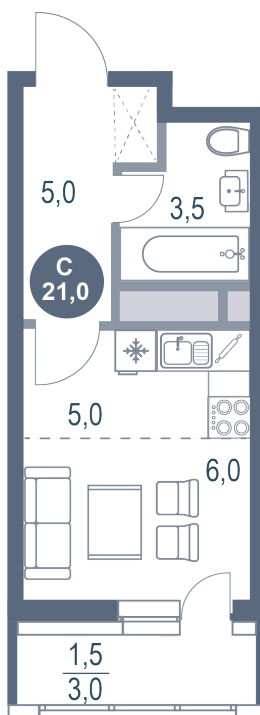

Номер: 81

Студия 21 м²

Отсканируйте QR-код
и смотрите на сайте
kotelnikipark.ru

4 688 410 руб.

В ипотеку от 21 641 руб.

Корпус

Корпус №12

Этаж

16

Секция

1

08.09.2024, 01:18

Не является публичной офертой, цена может быть скорректирована. Информация взята с сайта «kotelnikipark.ru»

На этаже 16

Студия 21 м²

08.09.2024, 01:18

Не является публичной офертой, цена может быть скорректирована. Информация взята с сайта «kotelnikipark.ru»

На генплане Корпус №12

Студия 21 м²

08.09.2024, 01:18

Не является публичной офертой, цена может быть скорректирована. Информация взята с сайта «kotelnikipark.ru»