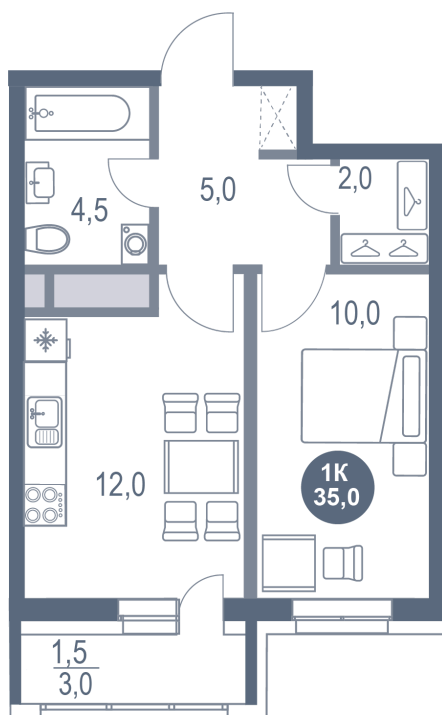

Номер: 380

1 комнатная 35 м²

Отсканируйте QR-код
и смотрите на сайте
kotelnikipark.ru

7 388 650 руб.

В ипотеку от 32 152 руб.

Корпус

Корпус №12

Этаж