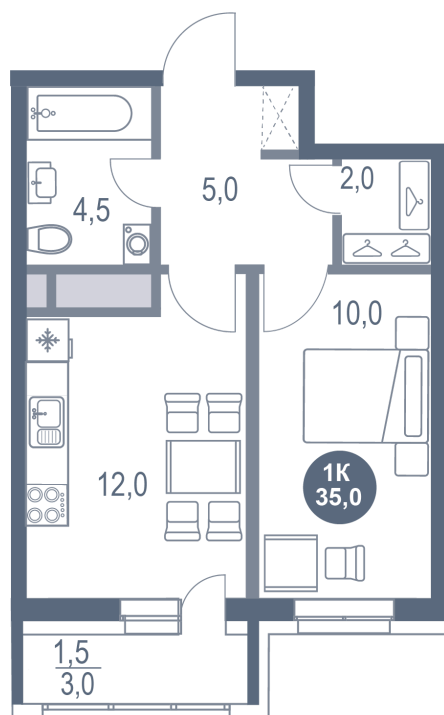

Номер: 380

1 комнатная 35 м²

Отсканируйте QR-код
и смотрите на сайте
kotelnikipark.ru

7 388 650 руб.

В ипотеку от 32 152 руб.

Корпус

Корпус №12

Этаж

19

Секция

3

22.11.2024, 04:51

Не является публичной офертой, цена может быть скорректирована. Информация взята с сайта «kotelnikipark.ru»

На этаже 19

1 комнатная 35 м²

22.11.2024, 04:51

Не является публичной офертой, цена может быть скорректирована. Информация взята с сайта «kotelnikipark.ru»

На генплане Корпус №12

1 комнатная 35 м²

22.11.2024, 04:51

Не является публичной офертой, цена может быть скорректирована. Информация взята с сайта «kotelnikipark.ru»