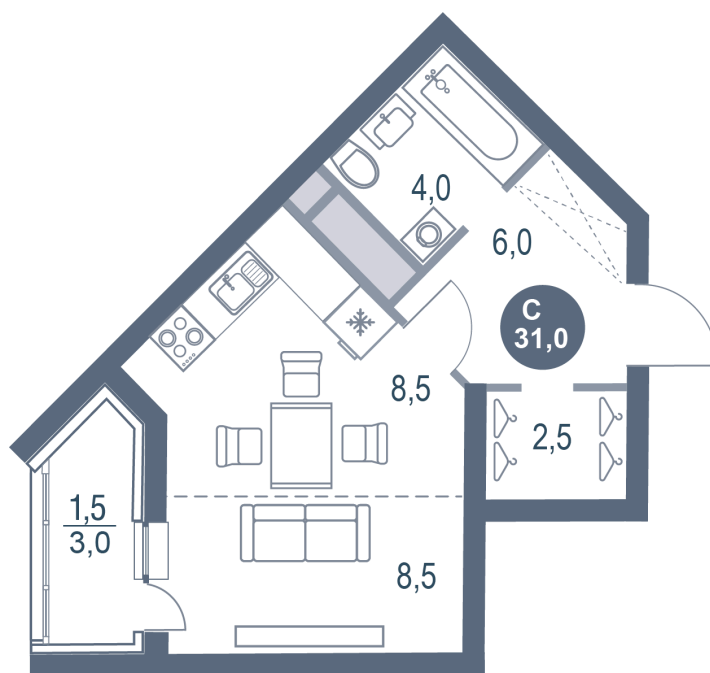

# Студия 31 м<sup>2</sup>

Отсканируйте QR-код  
и смотрите на сайте  
kotelnikipark.ru

6 892 740 руб.

В ипотеку от 29 906 руб.

Корпус

Корпус №11

Этаж

12