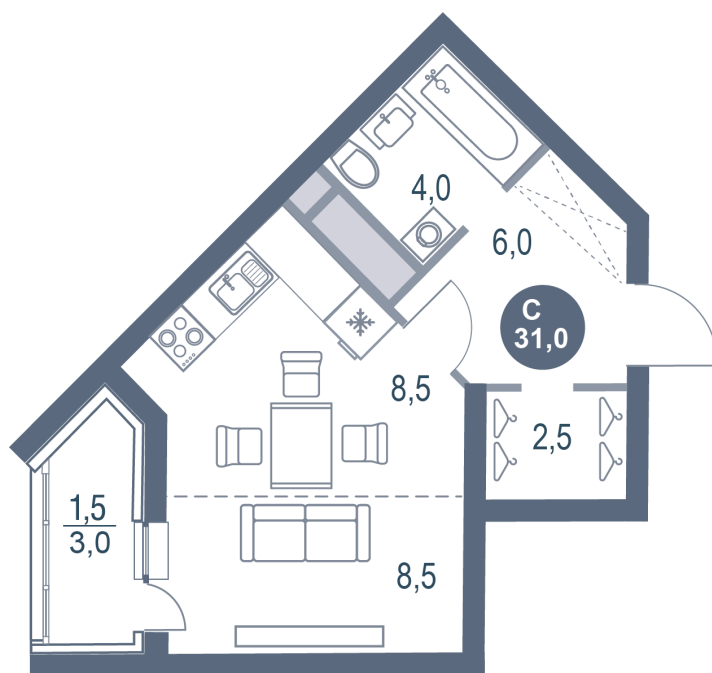

Номер: 375

Студия 31 м²

Отсканируйте QR-код
и смотрите на сайте
kotelnikipark.ru

6 892 740 руб.

В ипотеку от 29 906 руб.

Корпус

Корпус №11

Этаж

12

Секция

3

21.11.2024, 23:02

Не является публичной офертой, цена может быть скорректирована. Информация взята с сайта «kotelnikipark.ru»

На этаже 12

Студия 31 м²

21.11.2024, 23:02

Не является публичной офертой, цена может быть скорректирована. Информация взята с сайта «kotelnikipark.ru»

На генплане Корпус №11

Студия 31 м²

21.11.2024, 23:02

Не является публичной офертой, цена может быть скорректирована. Информация взята с сайта «kotelnikipark.ru»