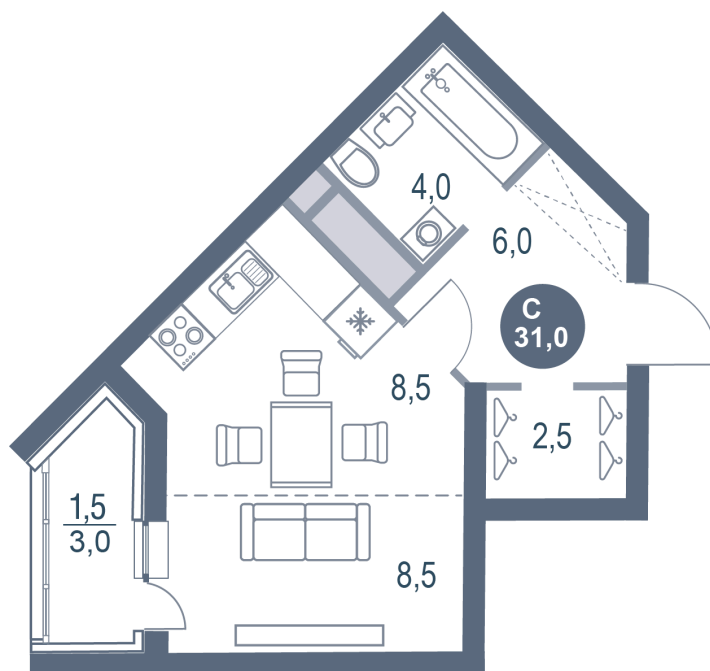

Номер: 375

Студия 31 м²

Отсканируйте QR-код и
смотрите на сайте
kotelnikipark.ru

~~7 133 730 руб.~~

6 779 059 руб.

В ипотеку от 29 670 руб.

Скидка

Европланировка

Корпус	Корпус №11	Этаж	12
Секция	3	Сдача	4 кв. 2026

24.06.2026 11:57 (Мск)

Не является публичной офертой, цена может быть скорректирована.
Информация взята с сайта «kotelnikipark.ru».

На этаже 12

Студия 31 м²