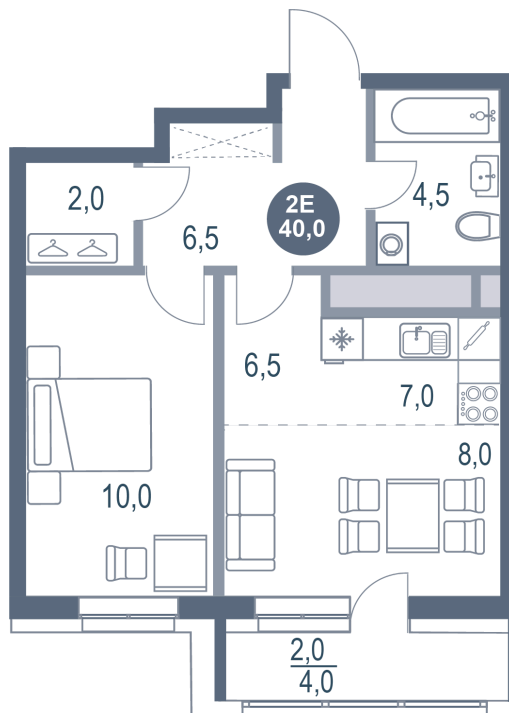

Номер: 68

2 КОМНАТНАЯ 40 м²

Отсканируйте QR-код и
смотрите на сайте
kotelnikipark.ru

~~9 929 200 руб.~~

8 940 280 руб.

В ипотеку от 39 129 руб.

Скидка

Корпус	Корпус №11	Этаж	11
Секция	1	Сдача	4 кв. 2026

24.06.2026 06:33 (Мск)

Не является публичной офертой, цена может быть скорректирована.
Информация взята с сайта «kotelnikipark.ru».

На генплане Корпус №11

2 комнатная 40 м²

24.06.2026 06:33 (Мск)

Не является публичной офертой, цена может быть скорректирована.
Информация взята с сайта «kotelnikipark.ru».