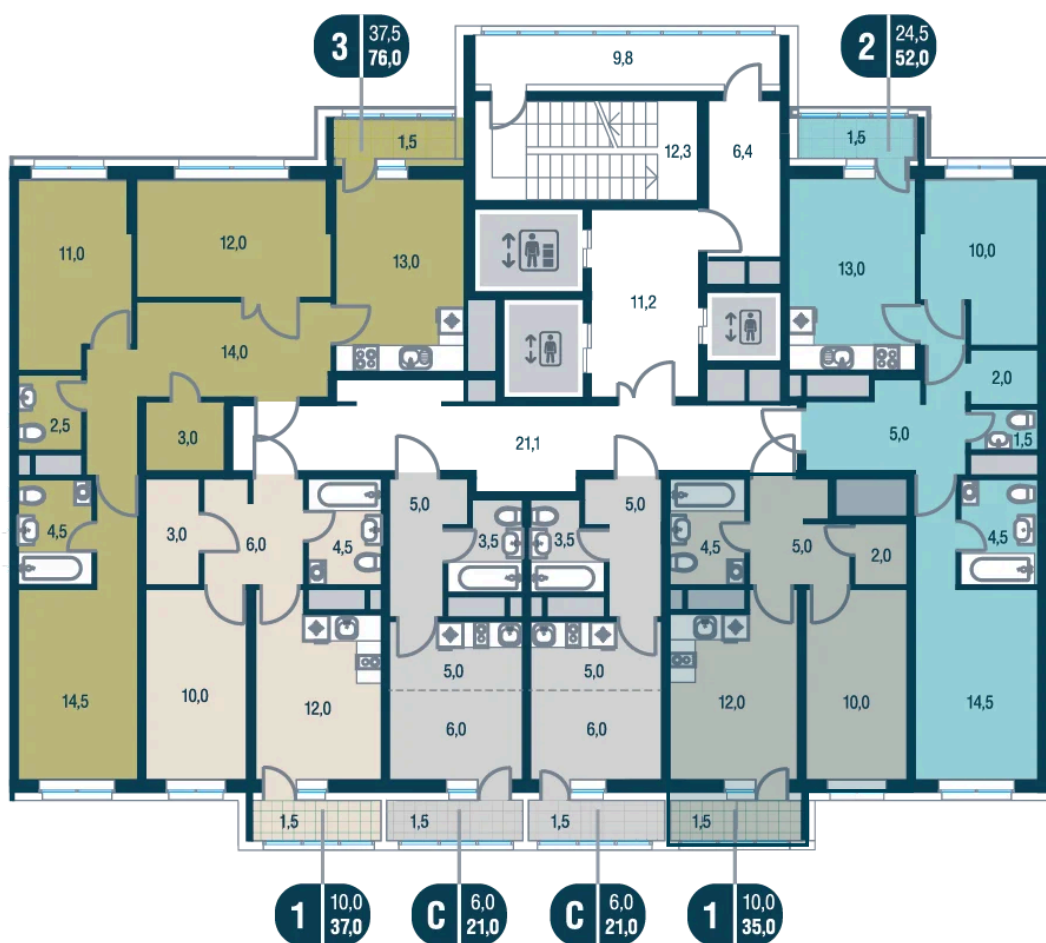

# На этаже 16

1 комнатная 35 м<sup>2</sup>

08.09.2024, 01:01

Не является публичной офертой, цена может быть скорректирована. Информация взята с сайта «kotelnikipark.ru»

# На генплане Корпус №11

1 комнатная 35 м<sup>2</sup>

08.09.2024, 01:01

Не является публичной офертой, цена может быть скорректирована. Информация взята с сайта «kotelnikipark.ru»