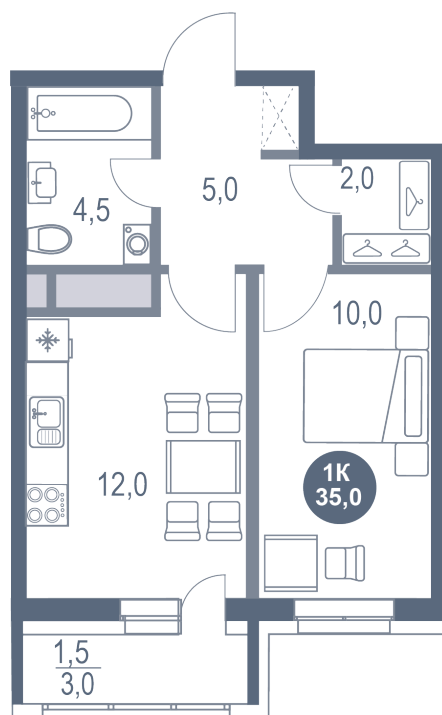

# 1 комнатная 35 м<sup>2</sup>

Отсканируйте QR-код  
и смотрите на сайте  
kotelnikipark.ru

6 639 360 руб.

В ипотеку от 30 647 руб.

Корпус

Корпус №11

Этаж

16