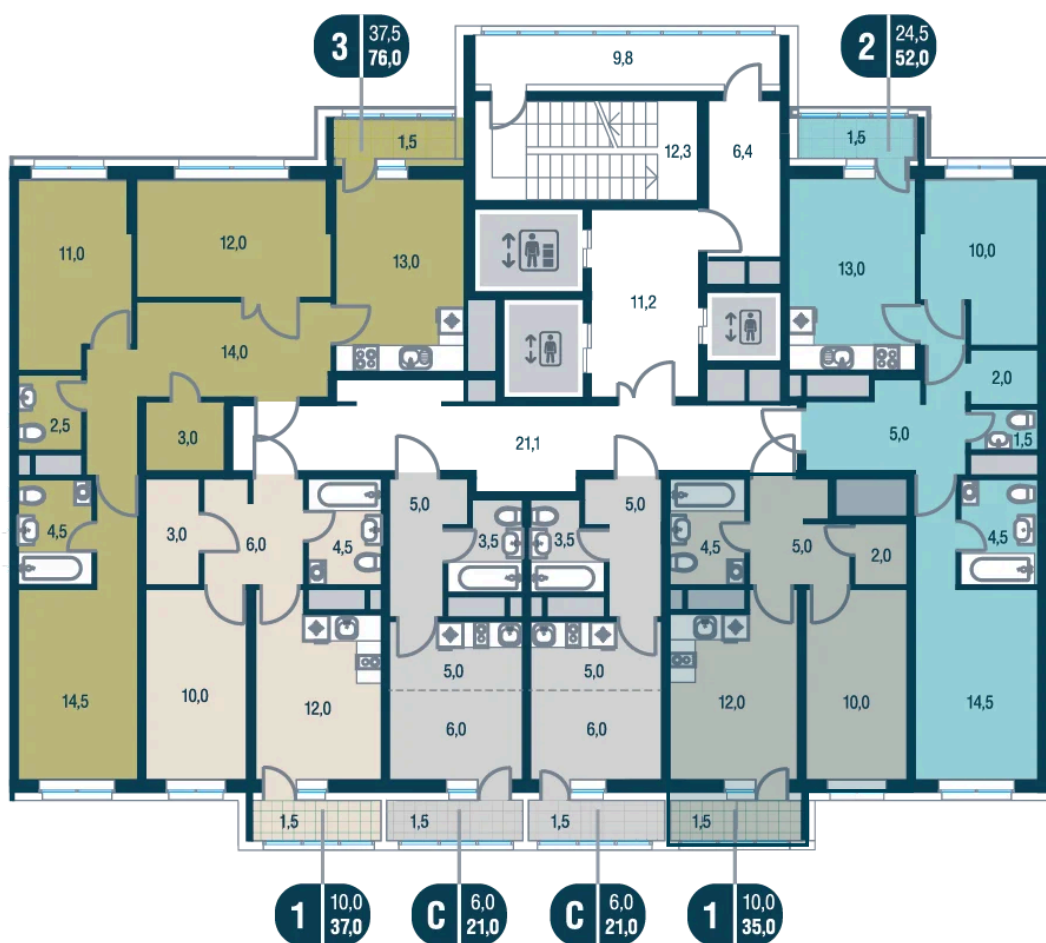

# На этаже 16

1 комнатная 35 м<sup>2</sup>

23.11.2024, 12:09

Не является публичной офертой, цена может быть скорректирована. Информация взята с сайта «kotelnikipark.ru»

# На генплане Корпус №11

1 комнатная 35 м<sup>2</sup>

23.11.2024, 12:09

Не является публичной офертой, цена может быть скорректирована. Информация взята с сайта «kotelnikipark.ru»