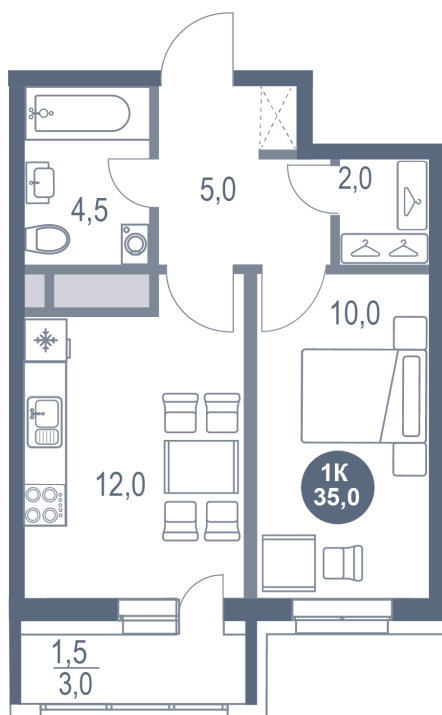

# 1 комнатная 35 м<sup>2</sup>

Отсканируйте QR-код  
и смотрите на сайте  
kotelnikipark.ru

7 047 400 руб.

В ипотеку от 30 647 руб.

Корпус

Корпус №11

Этаж

16