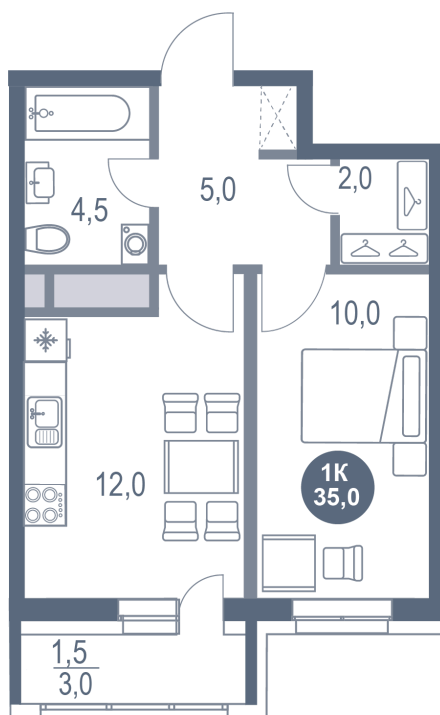

# 1 комнатная 35 м<sup>2</sup>

Отсканируйте QR-код  
и смотрите на сайте  
kotelnikipark.ru

7 047 400 руб.

В ипотеку от 30 647 руб.

Корпус

Корпус №11

Этаж

16